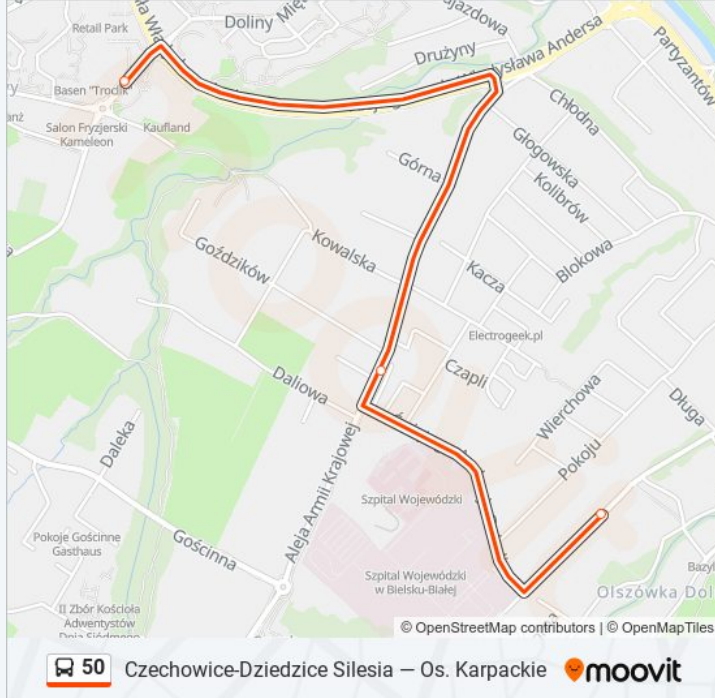

Skorzystaj z aplikacji Moovit, aby znaleźć najbliższy przystanek oraz czas przyjazdu najbliższego środka transportu dla: autobus 50.

Kierunek: Czechowice-Dziedzice Silesia

29 przystanków

[WYŚWIETL ROZKŁAD JAZDY LINII](#)

Przystanki: 28

Długość trwania przejazdu: 48 min

Podsumowanie linii:

Katowice Królewska

Katowicka Skrzyżowanie

Katowicka Polmozbyt

Warszawska Tesco (344)

Warszawska Metalplast

Warszawska Dworzec

Hotel Prezydent

Plac Żwirki I Wigury

Michałowicza Czarnieckiego

Michałowicza Reja

Osiedle Beskidzkie (33)

Osiedle Beskidzkie Kładka

Andersa Osiedle Karpackie Kościół

Osiedle Karpackie

Kierunek: Zajezdnia Mzk

3 przystanków

[WYŚWIETL ROZKŁAD JAZDY LINII](#)

Osiedle Karpackie

Boboli Szpital

Długa Zajezdnia Mzk (429-1)

Rozkład jazdy dla: autobus 50