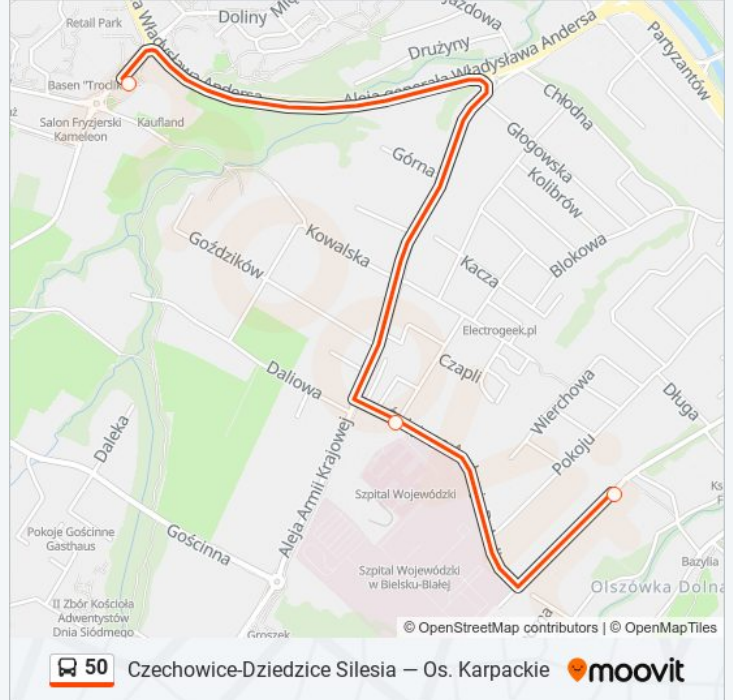

Rozkłady jazdy i mapy tras dla autobus 50 są dostępne w wersji offline w formacie PDF na stronie moovitapp.com. Skorzystaj z Moovit App, aby sprawdzić czasy przyjazdu autobusów na żywo, rozkłady jazdy pociągu czy metra oraz wskazówki krok po kroku jak dojechać w Warszawie komunikacją zbiorową.

© 2024 Moovit - Wszelkie prawa zastrzeżone