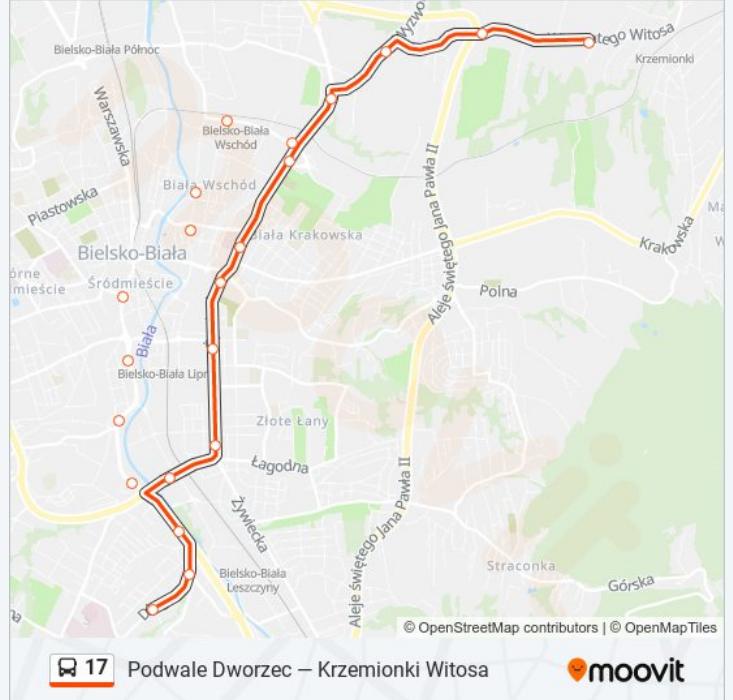

Rozkłady jazdy i mapy tras dla autobus 17 są dostępne w wersji offline w formacie PDF na stronie moovitapp.com. Skorzystaj z Moovit App, aby sprawdzić czasy przyjazdu autobusów na żywo, rozkłady jazdy pociągu czy metra oraz wskazówki krok po kroku jak dojechać w Warszaw komunikacją zbiorową.

© 2024 Moovit - Wszelkie prawa zastrzeżone