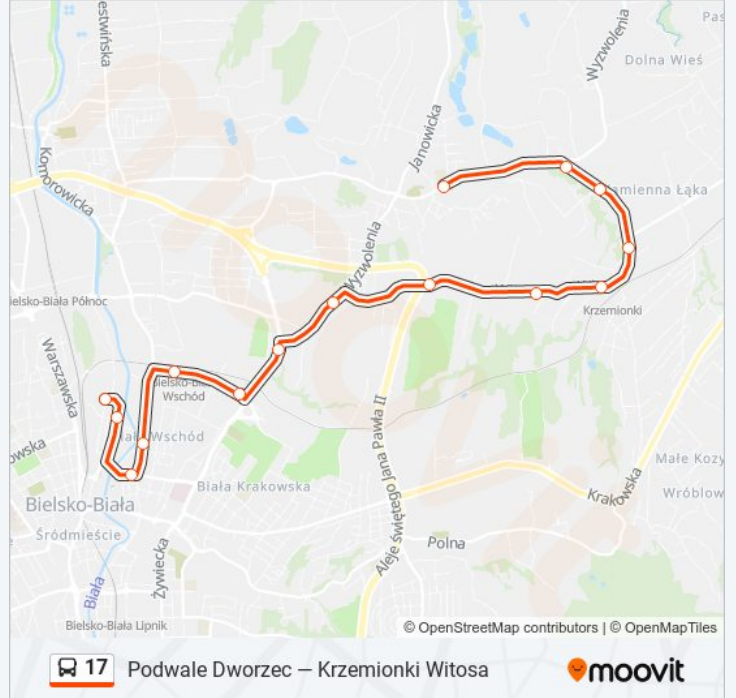

Kierunek: Podwale Dworzec

11 przystanków

[WYŚWIETL ROZKŁAD JAZDY LINII](#)

Długa Zajezdnia Mzk (74)

Długa Bystrzyńska

Partyzantów Belos

Partyzantów Folwark

Partyzantów Apena

Plac Mickiewicza

Plac Żwirki I Wigury

Hotel Prezydent

Wałowa

Grażyńskiego

Podwale Dworzec (Wys.)

Rozkład jazdy dla: autobus 17

Rozkład jazdy dla Podwale Dworzec

poniedziałek	Nieobsługiwane
wtorek	Nieobsługiwane
środa	Nieobsługiwane
czwartek	Nieobsługiwane
piątek	Nieobsługiwane
sobota	Nieobsługiwane
niedziela	05:15

Informacja o: autobus 17

Kierunek: Podwale Dworzec

Przystanki: 11

Długość trwania przejazdu: 15 min

Podsumowanie linii: