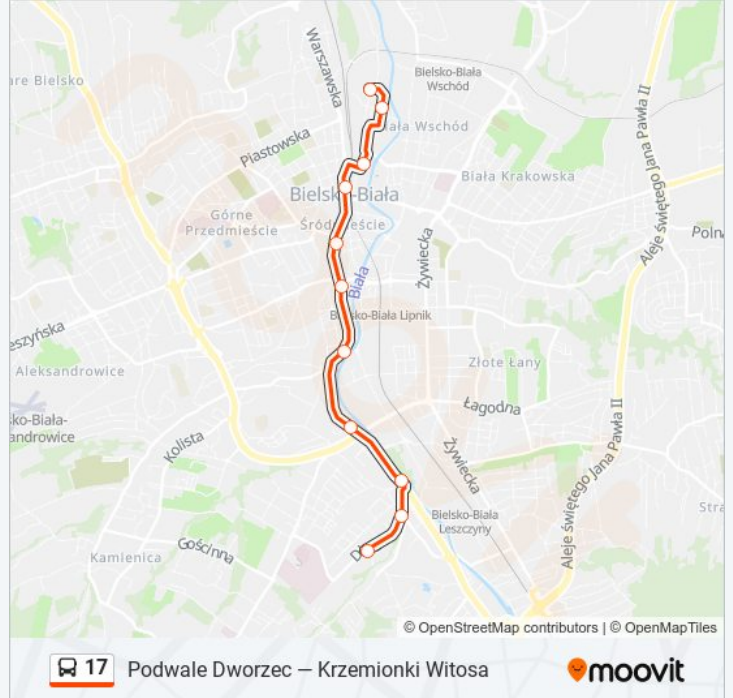

Informacja o: autobus 17

Kierunek: Podwale Dworzec

Przystanki: 11

Długość trwania przejazdu: 15 min

Podsumowanie linii:

Kierunek: Zajeżdźnia Mzk

15 przystanków

[WYŚWIETL ROZKŁAD JAZDY LINII](#)