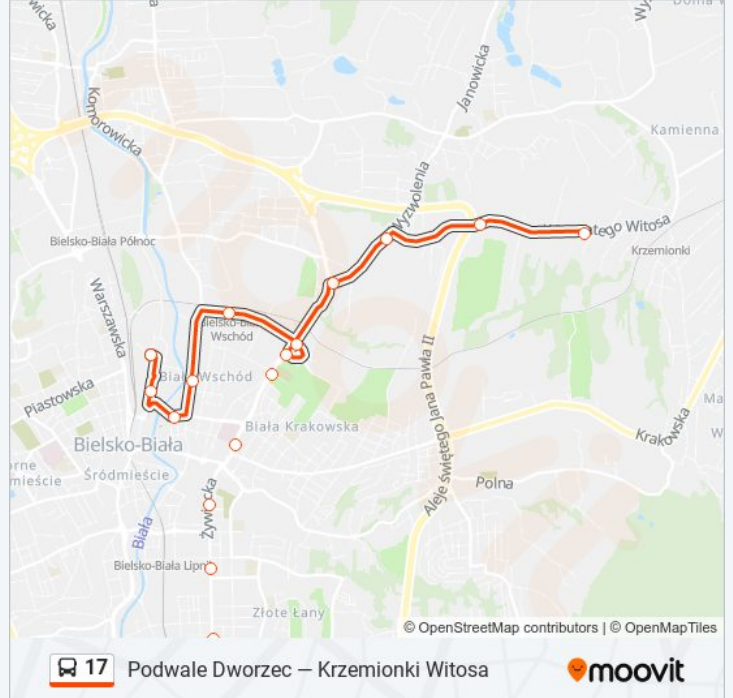

Przystanki: 14

Długość trwania przejazdu: 17 min

Podsumowanie linii:

Kierunek: Podwale Dworzec

15 przystanków

[WYŚWIETL ROZKŁAD JAZDY LINII](#)

Hałcnów Kościół
 Krzemionki Wyzwolenia
 Krzemionki Suchy Potok
 Krzemionki Sobieskiego
 Witosza Krańcowa
 Krzemionki Witosza
 Witosza Szkoła
 Wyzwolenia Witosza
 Wyzwolenia Bukietowa
 Piekarska Wyzwolenia
 Piekarska Bielsko-Biała Wschód
 Komorowicka Bielsbud
 Piłsudskiego
 Grażyńskiego
 Podwale Dworzec (Wys.)