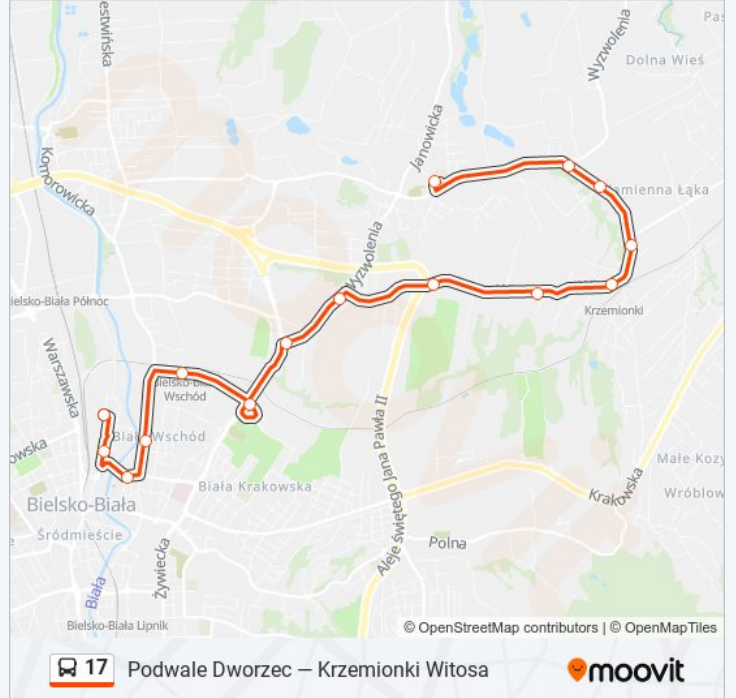

Kierunek: Krzemionki Witosa

14 przystanków

[WYŚWIETL ROZKŁAD JAZDY LINII](#)

Długa Zajezdnia Mzk (74)

Długa Bystrzyńska

Partyzantów Belos

Bora Komorowskiego Gemini Park

Żywiecka Hotel

Żywiecka Osiedle Grunwaldzkie

Żywiecka Stadion Miejski

Lwowska Krakowska

Lwowska Wyzwolenia

Wyzwolenia Piekarska

Wyzwolenia Niepodległości

Wyzwolenia Witosa

Witosa Szkoła

Krzemionki Witosa

Rozkład jazdy dla: autobus 17

Rozkład jazdy dla Krzemionki Witosa

poniedziałek	04:30 - 22:25
wtorek	04:30 - 22:25
środa	04:30 - 22:25
czwartek	04:30 - 22:25
piątek	04:30 - 22:25
sobota	04:45 - 21:00
niedziela	05:30 - 21:00

Informacja o: autobus 17

Kierunek: Krzemionki Witosa

Przystanki: 14

Długość trwania przejazdu: 17 min

Podsumowanie linii: