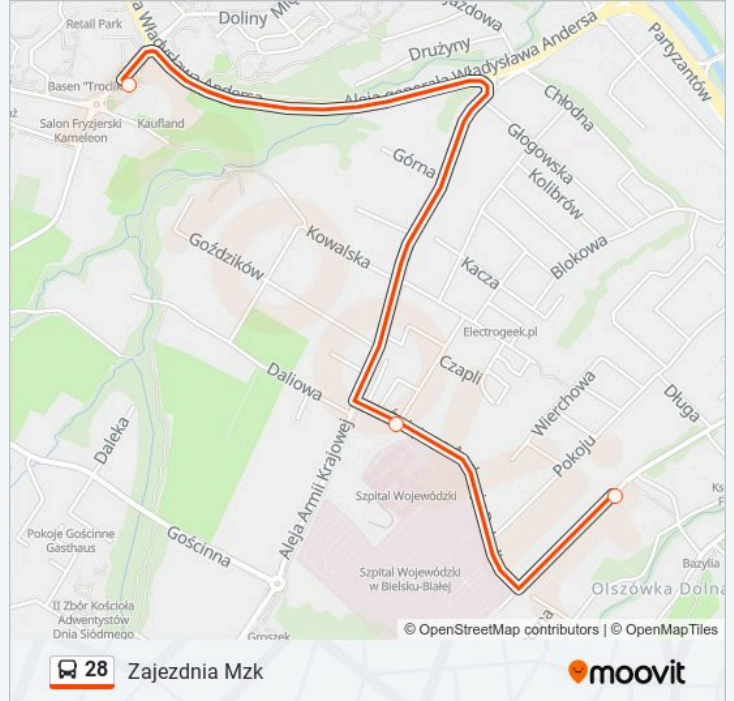

Rozkłady jazdy i mapy tras dla autobusu 28 są dostępne w wersji offline w formacie PDF na stronie moovitapp.com. Skorzystaj z Moovit App, aby sprawdzić czasy przyjazdu autobusów na żywo, rozkłady jazdy pociągu czy metra oraz wskazówki krok po kroku jak dojechać w Warszawie komunikacją zbiorową.

© 2024 Moovit - Wszelkie prawa zastrzeżone