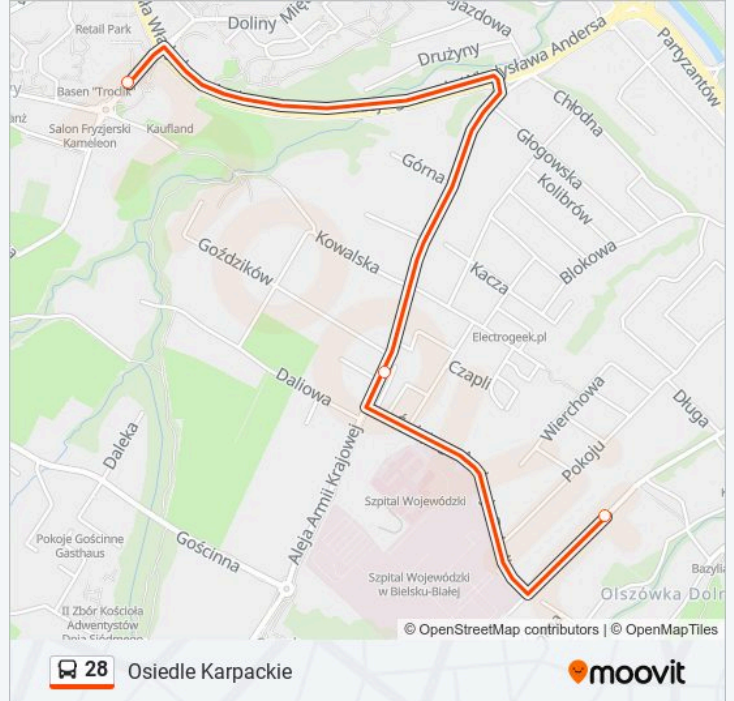

Skorzystaj z aplikacji Moovit, aby znaleźć najbliższy przystanek oraz czas przyjazdu najbliższego środka transportu dla: autobus 28.

**Kierunek: Osiedle Karpackie**

13 przystanków

[WYŚWIETL ROZKŁAD JAZDY LINII](#)

Osiedle Wojska Polskiego

Stawowa

Cieszyńska Hulanka

Piastowska Sobieskiego

Piastowska Wyspiańskiego

Piastowska Dworzec

Hotel Prezydent

Plac Żwirki I Wigury

**Informacja o: autobus 28****Kierunek:** Osiedle Karpackie**Przystanki:** 13**Długość trwania przejazdu:** 20 min**Podsumowanie linii:**

## Kierunek: Osiedle Wojska Polskiego

15 przystanków

[WYŚWIETL ROZKŁAD JAZDY LINII](#)

Osiedle Karpackie  
 Andersa Osiedle Karpackie Kościół  
 Andersa Osiedle Karpackie Kolistka  
 Osiedle Beskidzkie Kładka  
 Michałowicza Sam  
 Miachałowicza Czarnieckiego  
 Plac Żwirki I Wigury  
 Hotel Prezydent  
 3 Maja Dworzec  
 Piastowska Lubertowicza  
 Piastowska Wita Stwosza  
 Piastowska Sobieskiego  
 Cieszyńska Hulanka  
 Stawowa  
 Osiedle Wojska Polskiego