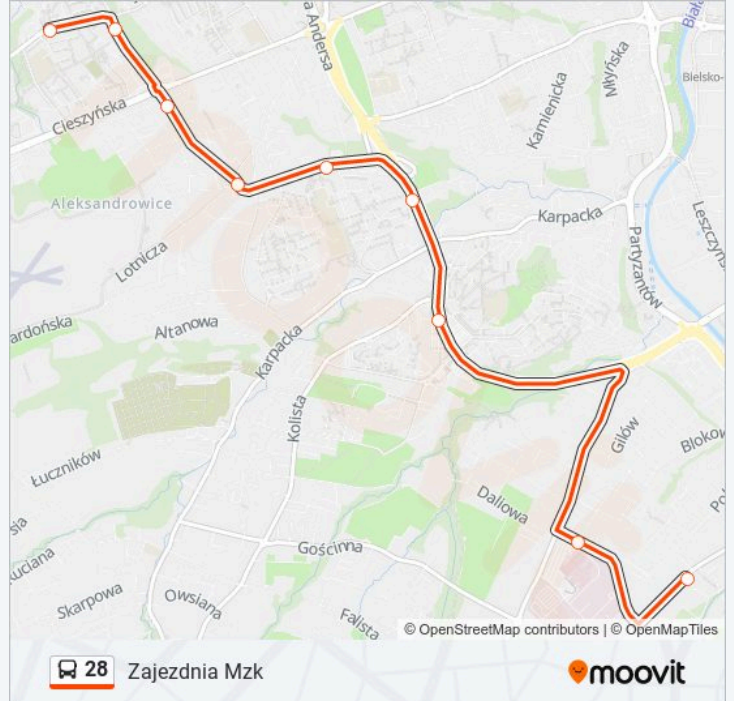

## Kierunek: Osiedle Wojska Polskiego

15 przystanków

[WYŚWIETL ROZKŁAD JAZDY LINII](#)

Osiedle Karpackie  
 Andersa Osiedle Karpackie Kościół  
 Andersa Osiedle Karpackie Kolistka  
 Osiedle Beskidzkie Kładka  
 Michałowicza Sam  
 Miachałowicza Czarnieckiego  
 Plac Żwirki I Wigury  
 Hotel Prezydent  
 3 Maja Dworzec  
 Piastowska Lubertowicza  
 Piastowska Wita Stwosza  
 Piastowska Sobieskiego  
 Cieszyńska Hulanka  
 Stawowa  
 Osiedle Wojska Polskiego

### Kierunek: Zajeźdźnia Mzk

9 przystanków

[WYŚWIETL ROZKŁAD JAZDY LINII](#)

Osiedle Wojska Polskiego

Stawowa

Szarotki Cieszyńska

Szarotki Sam

Osiedle Beskidzkie (34)

### Rozkład jazdy dla: autobus 28

Rozkład jazdy dla Zajeźdźnia Mzk

poniedziałek	22:15
wtorek	22:15
środa	22:15
czwartek	22:15
piątek	22:15
sobota	22:15
niedziela	22:36

### Informacja o: autobus 28

**Kierunek:** Zajeźdźnia Mzk

**Przystanki:** 9

**Długość trwania przejazdu:** 10 min

**Podsumowanie linii:**

**Kierunek: Zajezdnia Mzk**

3 przystanków

[WYŚWIETL ROZKŁAD JAZDY LINII](#)