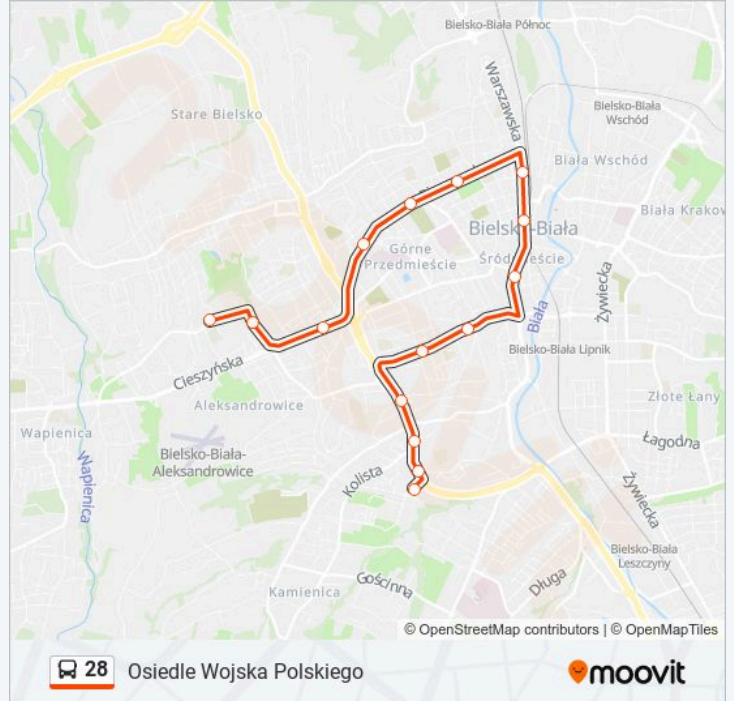

## Kierunek: Osiedle Wojska Polskiego

15 przystanków

[WYŚWIETL ROZKŁAD JAZDY LINII](#)

Osiedle Karpackie  
 Andersa Osiedle Karpackie Kościół  
 Andersa Osiedle Karpackie Kolistka  
 Osiedle Beskidzkie Kładka  
 Michałowicza Sam  
 Miachałowicza Czarnieckiego  
 Plac Żwirki I Wigury  
 Hotel Prezydent  
 3 Maja Dworzec  
 Piastowska Lubertowicza  
 Piastowska Wita Stwosza  
 Piastowska Sobieskiego  
 Cieszyńska Hulanka  
 Stawowa  
 Osiedle Wojska Polskiego

## Rozkład jazdy dla: autobus 28

Rozkład jazdy dla Osiedle Wojska Polskiego

poniedziałek	02:18 - 21:28
wtorek	02:18 - 21:28
środa	02:18 - 21:28
czwartek	02:18 - 21:28
piątek	02:18 - 21:28
sobota	01:53 - 21:48
niedziela	05:44 - 22:14

## Informacja o: autobus 28

**Kierunek:** Osiedle Wojska Polskiego

**Przystanki:** 15

**Długość trwania przejazdu:** 21 min

**Podsumowanie linii:**

### Kierunek: Zajeźdźnia Mzk

9 przystanków

[WYŚWIETL ROZKŁAD JAZDY LINII](#)

Osiedle Wojska Polskiego

Stawowa

Szarotki Cieszyńska

Szarotki Sam

Osiedle Beskidzkie (34)