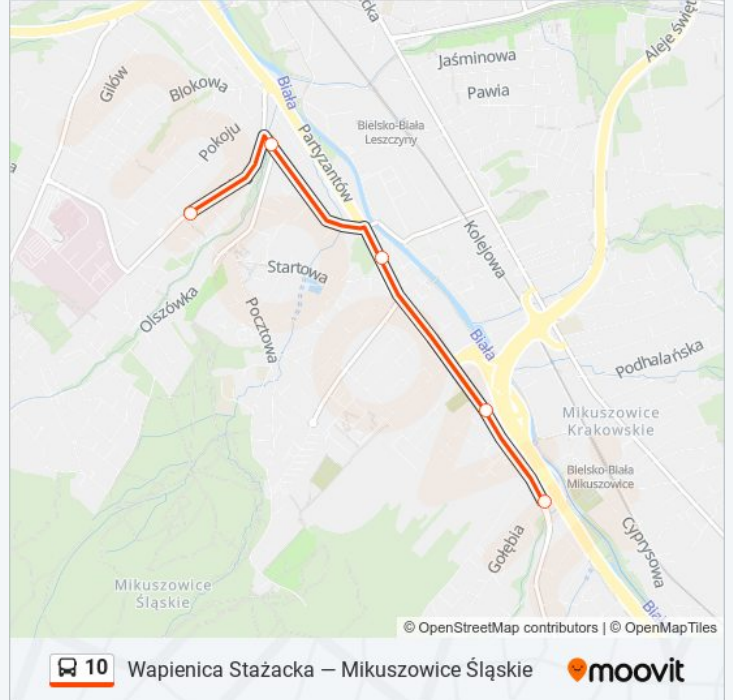

Rozkłady jazdy i mapy tras dla autobus 10 są dostępne w wersji offline w formacie PDF na stronie moovitapp.com. Skorzystaj z Moovit App, aby sprawdzić czasy przyjazdu autobusów na żywo, rozkłady jazdy pociągu czy metra oraz wskazówki krok po kroku jak dojechać w Warszaw komunikacją zbiorową.

© 2024 Moovit - Wszelkie prawa zastrzeżone