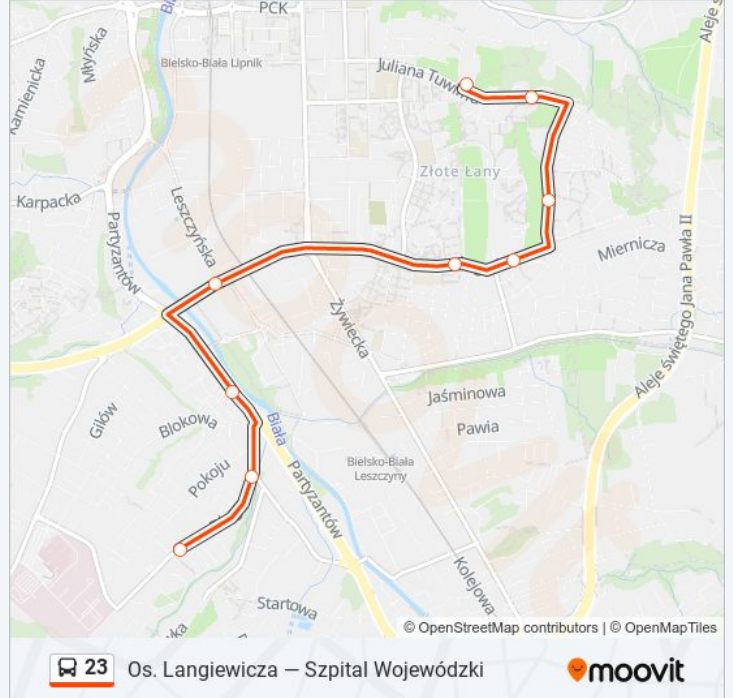

Osiedle Langiewicza

Kierunek: Szpital Wojewódzki

24 przystanków

[WYŚWIETL ROZKŁAD JAZDY LINII](#)

Osiedle Langiewicza

Tuwima Osiedle Langiewicza

Urodzajna Osiedle Langiewicza

Łagodna Złotych Kłosów

Szpital Wojewódzki

 23 Os. Langiewicza – Szpital Wojewódzki

Kierunek: Zajezdnia Mzk

9 przystanków

[WYŚWIETL ROZKŁAD JAZDY LINII](#)

Osiedle Langiewicza

Tuwima Osiedle Langiewicza

Urodzajna Osiedle Langiewicza

poniedziałek	22:45
wtorek	22:45
środa	22:45
czwartek	22:45
piątek	22:45
sobota	22:46
niedziela	22:39

Informacja o: autobus 23

Kierunek: Zajezdnia Mzk

Przystanki: 9

Długość trwania przejazdu: 9 min

Podsumowanie linii: