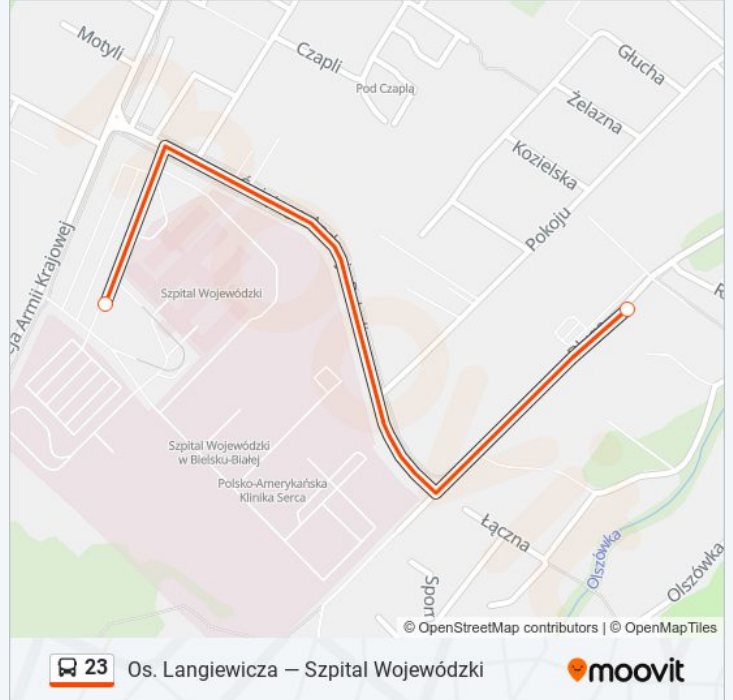

Rozkłady jazdy i mapy tras dla autobus 23 są dostępne w wersji offline w formacie PDF na stronie moovitapp.com. Skorzystaj z Moovit App, aby sprawdzić czasy przyjazdu autobusów na żywo, rozkłady jazdy pociągu czy metra oraz wskazówki krok po kroku jak dojechać w Warszaw komunikacją zbiorową.

© 2024 Moovit - Wszelkie prawa zastrzeżone