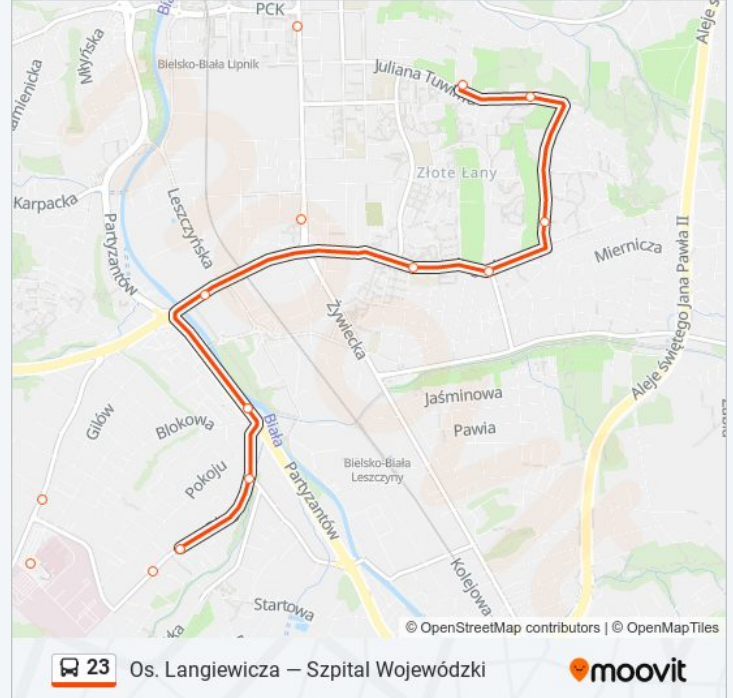

Skorzystaj z aplikacji Moovit, aby znaleźć najbliższy przystanek oraz czas przyjazdu najbliższego środka transportu dla: autobus 23.

Kierunek: Osiedle Langiewicza

25 przystanków

[WYŚWIETL ROZKŁAD JAZDY LINII](#)

Szpital Wojewódzki
Armii Krajowej Szpital
Andersa Osiedle Karpackie Kościół
Andersa Osiedle Karpackie Kolistą
Osiedle Beskidzkie Kładka
Osiedle Beskidzkie (33)
Szarotki Sam
Szarotki Cieszyńska
Cieszyńska Hulanka
Konopnickiej Pawilon
Konopnickiej Szpital
Grunwaldzka Szpital
Piaستowska Wyspiańskiego
Piaستowska Dworzec
Wałowa
Piłsudskiego
Lwowska Krakowska
Żywiecka Stojałowskiego
Żywiecka Osiedle Grunwaldzkie
Żywiecka Hotel
Łagodna Szkoła

Informacja o: autobus 23**Kierunek:** Osiedle Langiewicza**Przystanki:** 25**Długość trwania przejazdu:** 44 min**Podsumowanie linii:**

Łagodna Złotych Kłosów

Urodzajna Osiedle Langiewicza

Tuwima Osiedle Langiewicza

Osiedle Langiewicza

Kierunek: Szpital Wojewódzki

24 przystanków

[WYŚWIETL ROZKŁAD JAZDY LINII](#)

Osiedle Langiewicza

Tuwima Osiedle Langiewicza

Urodzajna Osiedle Langiewicza

Łagodna Złotych Kłosów