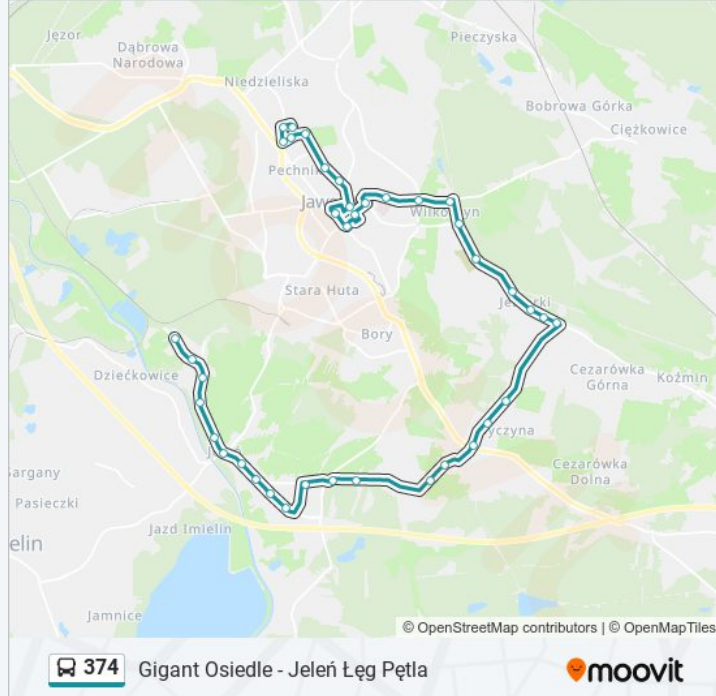

Podwale Liceum (13)

Podwale Działkowa (469)

Gigant Bogusławskiego Przychodnia (470)

Gigant Bugusławskiego (148)

Gigant Złota (149)

Gigant Osiedle (159)

374 Gigant Osiedle - Jeleń Łęg Pętla

moovit

### Kierunek: Jeleń Łęg Pętla

35 przystanków

[WYŚWIETL ROZKŁAD JAZDY LINII](#)

Gigant Osiedle (159)

Podwale Działkowa (160)

Podwale Liceum (38)

Podwale (12)

Plac Św. Jana (526)