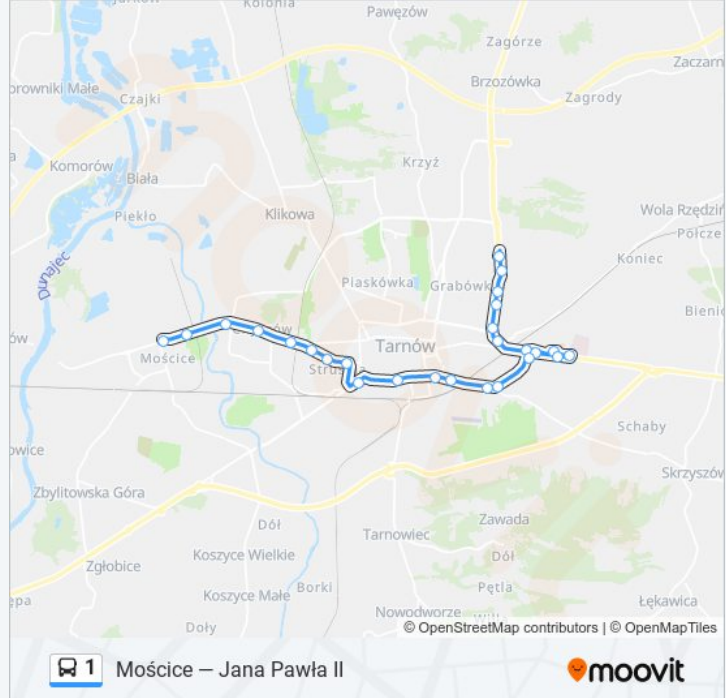

Skorzystaj z aplikacji Moovit, aby znaleźć najbliższy przystanek oraz czas przyjazdu najbliższego środka transportu dla: autobus 1.

Kierunek: Jana Pawła II

26 przystanków

[WYŚWIETL ROZKŁAD JAZDY LINII](#)

Informacja o: autobus 1**Kierunek:** Jana Pawła II**Przystanki:** 26**Długość trwania przejazdu:** 30 min**Podsumowanie linii:**

Jana Pawła II 01 - Słoneczna

Jana Pawła II 03 - Os. Zielone I

Jana Pawła II 05 - Os. Zielone II

Jana Pawła II 07 - Rondo Reagana

Jana Pawła II - Os. Westerplatte

Kierunek: Mościce

27 przystanków

[WYŚWIETL ROZKŁAD JAZDY LINII](#)

Tarnów Jana Pawła II - Niepodległości

Jana Pawła II 08 - Błonie

Jana Pawła II 06 - Os. Westerplatte

Mościckiego 07 - Hodowlana

Mościckiego 09 - Szkoła

Mościckiego 11 - Czysta

Kwiatkowskiego 01 - Grupa Azoty

Mościce - Plac 01

Kierunek: Rondo Niepodległości

27 przystanków

[WYŚWIETL ROZKŁAD JAZDY LINII](#)