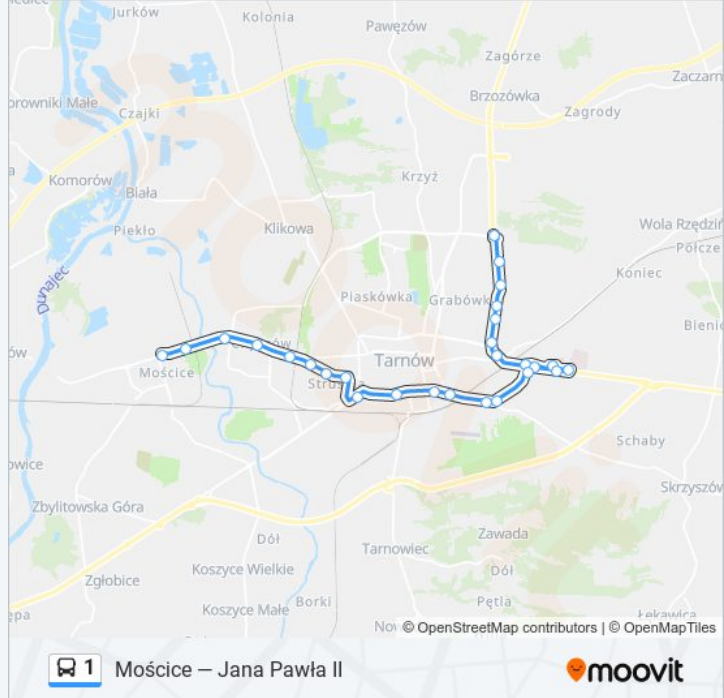

Mościckiego 07 - Hodowlana

Mościckiego 09 - Szkoła

Mościckiego 11 - Czysta

Kwiatkowskiego 01 - Grupa Azoty

Mościce - Plac 01

Kierunek: Rondo Niepodległości

27 przystanków

[WYŚWIETL ROZKŁAD JAZDY LINII](#)

Informacja o: autobus 1

Kierunek: Rondo Niepodległości

Przystanki: 27

Długość trwania przejazdu: 31 min

Podsumowanie linii:

Parking P&R Lwowska 01

Lwowska 10 - Śródkowa

Słoneczna 10 - Orkana

Jana Pawła II 01 - Słoneczna

Jana Pawła II 03 - Os. Zielone I

Jana Pawła II 05 - Os. Zielone II

Jana Pawła II 07 - Rondo Reagana

Jana Pawła II 09 - Westerplatte

Tarnów Jana Pawła II - Niepodległości

Rozkłady jazdy i mapy tras dla autobus 1 są dostępne w wersji offline w formacie PDF na stronie moovitapp.com. Skorzystaj z Moovit App, aby sprawdzić czasy przyjazdu autobusów na żywo, rozkłady jazdy pociągu czy metra oraz wskazówki krok po kroku jak dojechać w Warszaw komunikacją zbiorową.