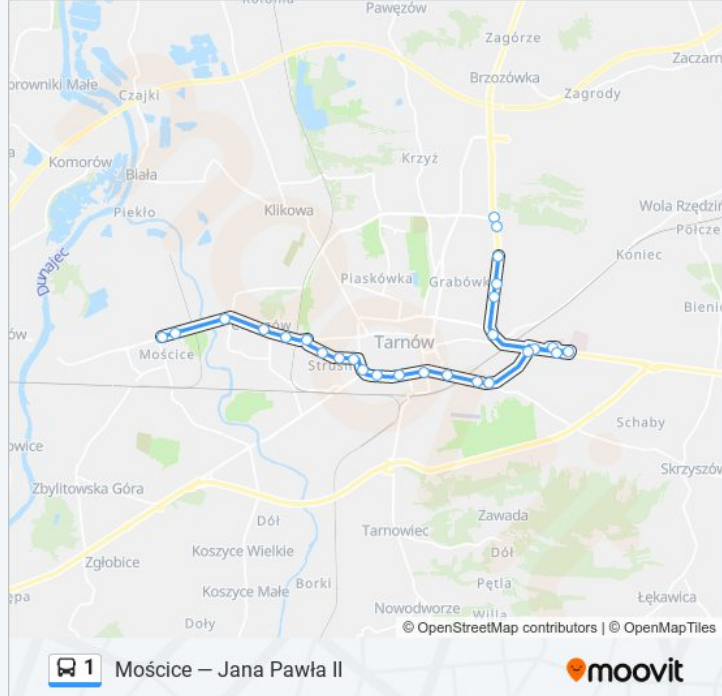

Kierunek: Mościce

Przystanki: 27

Długość trwania przejazdu: 31 min

Podsumowanie linii:

Mościckiego 01 - Szkotnik

Mościckiego 03 - Rolnicza

Mościckiego 05 - Osiedle

Szujskiego 07 - Chyszowska

Mościckiego 07 - Hodowlana

Mościckiego 09 - Szkoła

Mościckiego 11 - Czysta

Kwiatkowskiego 01 - Grupa Azoty

Mościce - Plac 01

Kierunek: Rondo Niepodległości

27 przystanków

[WYŚWIETL ROZKŁAD JAZDY LINII](#)