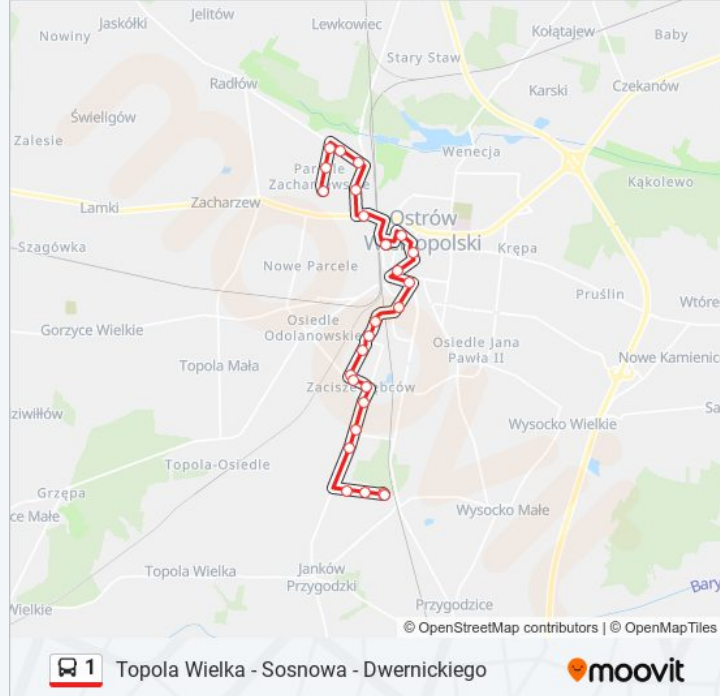

Informacja o: autobus 1

Kierunek: Sosnowa

Przystanki: 26

Długość trwania przejazdu: 35 min

Podsumowanie linii:

Siewna II

Siewna I

Staroprzygodzka Szkoła

Staroprzygodzka-Dyskoteka

Staroprzygodzka-Sortownia

Sosnowa II

Sosnowa I

Sosnowa Pętla

Sosnowa Pętla

Kierunek: Zacharzew

30 przystanków

[WYŚWIETL ROZKŁAD JAZDY LINII](#)

Sosnowa Pętla

Sosnowa I

Sosnowa II

Staroprzygodzka-Sortownia

Staroprzygodzka-Dyskoteka

Staroprzygodzka Szkoła

Siewna I