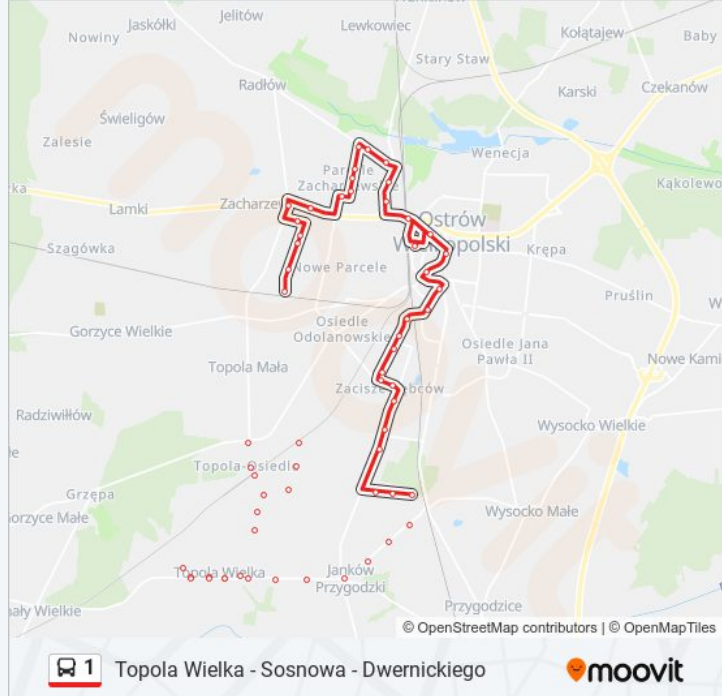

Radłowska - Sporna

Radłowska I

Orzechowa NŻ

Orzechowa I

Bema Cmentarz NŻ

Bema Cmentarz

Batorego Szkoła

Krotoszyńska I

Topolowa Cpn

Kłosowa

Żniwna I

Żniwna II

Żniwna III

Dwernickiego Pętla

Kierunek: Sosnowa

33 przystanków

[WYŚWIETL ROZKŁAD JAZDY LINII](#)

Dwernickiego Pętla

Żniwna III

Żniwna II

Żniwna I

Kłosowa

Zacharzew Pętla

Krotoszyńska I