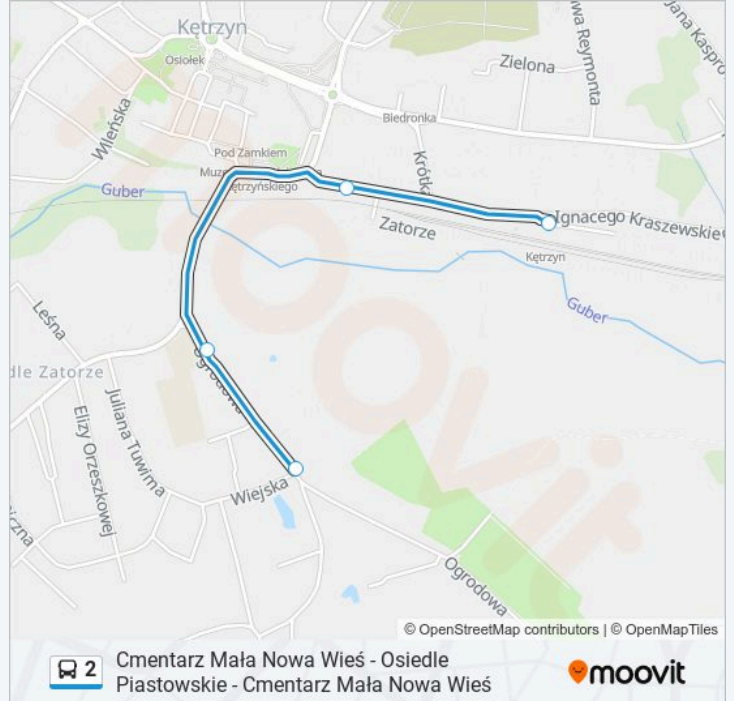

Energetyczny: 05:25 - 16:15(6) Osiedle Piastowskie/ Ogrodowa - Zakład Energetyczny: 07:25

Skorzystaj z aplikacji Moovit, aby znaleźć najbliższy przystanek oraz czas przyjazdu najbliższego środka transportu dla: autobus 2.

Kierunek: Dworzec PKP

4 przystanków

[WYŚWIETL ROZKŁAD JAZDY LINII](#)

Ul. Ogrodowa (Zakład Energetyczny)

Ul. Ogrodowa (Szkoła)

Ul. Dworcowa (Zamek)

Ul. Dworcowa (Dworzec Pkp)

Rozkład jazdy dla: autobus 2

Długość trwania przejazdu: 5 min

Podsumowanie linii:

Kierunek: Ogrodowa - Zakład Energetyczny

4 przystanków

[WYŚWIETL ROZKŁAD JAZDY LINII](#)

Ul. Dworcowa (Dworzec Pkp)

Ul. Dworcowa (Zamek)

Ul. Ogrodowa (Szkoła)

Informacja o: autobus 2

Kierunek: Ogrodowa - Zakład Energetyczny

Przystanki: 4

Długość trwania przejazdu: 4 min

Podsumowanie linii:

Kierunek: Osiedle Piastowskie / Cmentarz - Nowa Wieś

26 przystanków

[WYŚWIETL ROZKŁAD JAZDY LINII](#)