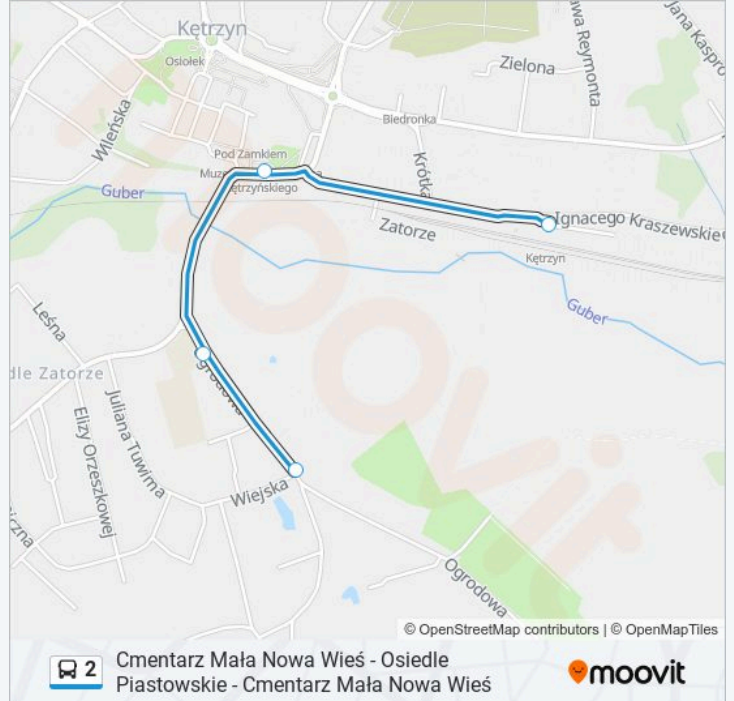

Długość trwania przejazdu: 5 min

Podsumowanie linii:

Kierunek: Ogrodowa - Zakład Energetyczny

4 przystanków

[WYŚWIETL ROZKŁAD JAZDY LINII](#)

Ul. Dworcowa (Dworzec Pkp)

Ul. Dworcowa (Zamek)

Ul. Ogrodowa (Szkoła)

Ul. Ogrodowa (Zakład Energetyczny)

Rozkład jazdy dla: autobus 2

Rozkład jazdy dla Ogrodowa - Zakład Energetyczny

poniedziałek	05:20
wtorek	05:20
środa	05:20
czwartek	05:20
piątek	05:20
sobota	Nieobsługiwane
niedziela	Nieobsługiwane

Informacja o: autobus 2

Kierunek: Ogrodowa - Zakład Energetyczny

Przystanki: 4

Długość trwania przejazdu: 4 min

Podsumowanie linii:

Kierunek: Osiedle Piastowskie / Cmentarz - Nowa Wieś

26 przystanków

[WYŚWIETL ROZKŁAD JAZDY LINII](#)

Cmentarz Nowa Wieś
 Nowa Wieś
 Ul. Ogrodowa (Zakład Energetyczny)
 Ul. Ogrodowa (Szkoła)
 Ul. Dworcowa (Zamek)
 Ul. Dworcowa (Dworzec Pkp)
 Plac Słowiański
 Ul. Sikorskiego (Apteka)
 Ul. Sikorskiego (Sezam)
 Ul. Wojska Polskiego (Zespół Szkół)
 Ul. Bolesława Chrobrego (Warmia)
 Ul. Bolesława Chrobrego
 Osiedle Piastowskie Ul. Królowej Jadwigi
 Ul. Kazimierza Wielkiego (Zespół Szkół Nr 1)
 Ul. Władysława Jagiełły (Ogrody Działkowe)
 Ul. Władysława Jagiełły (Netto)
 Ul. Wojska Polskiego (Zespół Szkół)
 Ul. Mielczarskiego