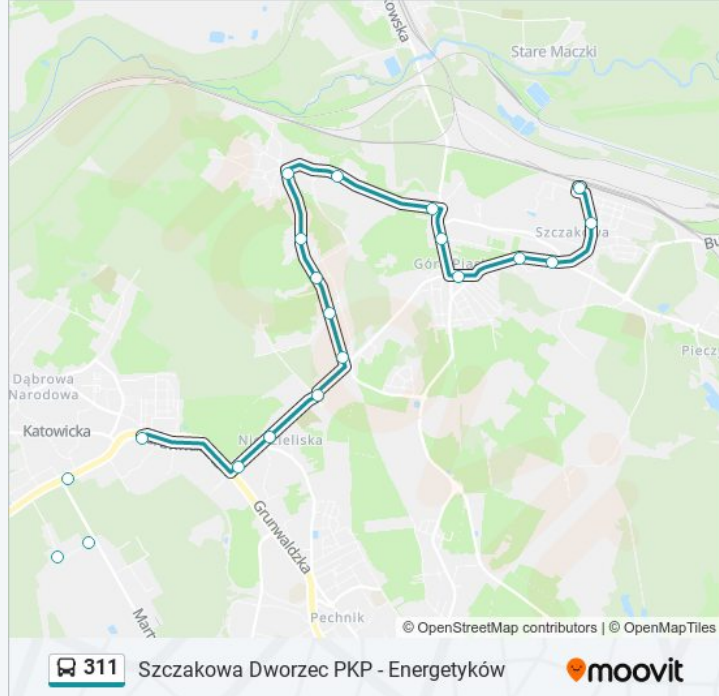

## Informacja o: autobus 311

**Kierunek:** Szczakowa Dworzec PKP

**Przystanki:** 20

**Długość trwania przejazdu:** 22 min

**Podsumowanie linii:**

Szczakowa Przychodnia (334)

Szczakowa Dworzec PKP (234)

Rozkłady jazdy i mapy tras dla autobus 311 są dostępne w wersji offline w formacie PDF na stronie [moovitapp.com](https://moovitapp.com). Skorzystaj z Moovit App, aby sprawdzić czasy przyjazdu autobusów na żywo, rozkłady jazdy pociągu czy metra oraz wskazówki krok po kroku jak dojechać w Warszaw komunikacją zbiorową.