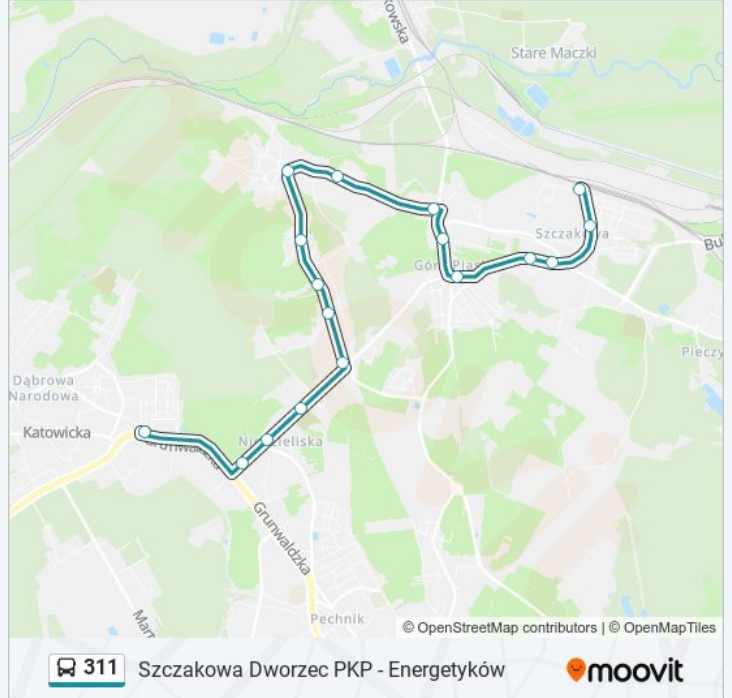

### Kierunek: Osiedle Stałe

17 przystanków

[WYŚWIETL ROZKŁAD JAZDY LINII](#)

- Szczakowa Dworzec PKP (234)
- Szczakowa Przychodnia (235)
- Szczakowa Osiedle Gagarina (345)
- Szczakowa Polna (944)
- Góra Piasku (332)
- Góra Piasku Batorego Szkoła (351)
- Borowiec Dąbrowskiego (353)
- Długoszyń Dąbrowskiego (366)
- Długoszyń (367)
- Długoszyń Upadowa (359)
- Chropaczówka II (841)
- Chropaczówka (358)
- Niedzieliska (357)
- Niedzieliska Klub Relaks (377)
- Niedzieliska Wiejska (601)
- Szczakowska (155)
- Osiedle Stałe (20)

### Rozkład jazdy dla: autobus 311

Rozkład jazdy dla Osiedle Stałe

poniedziałek	07:25 - 08:20
wtorek	07:25 - 08:20
środa	07:25 - 08:20
czwartek	07:25 - 08:20
piątek	07:25 - 08:20
sobota	Nieobsługiwane
niedziela	Nieobsługiwane

### Informacja o: autobus 311

**Kierunek:** Osiedle Stałe

**Przystanki:** 17

**Długość trwania przejazdu:** 19 min

**Podsumowanie linii:**