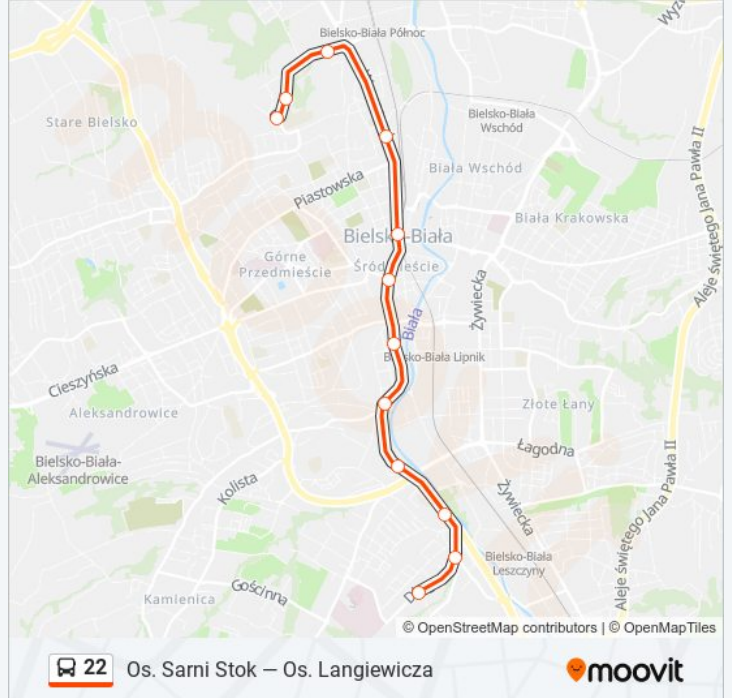

Skorzystaj z aplikacji Moovit, aby znaleźć najbliższy przystanek oraz czas przyjazdu najbliższego środka transportu dla: autobus 22.

Kierunek: Osiedle Langiewicza

18 przystanków

[WYŚWIETL ROZKŁAD JAZDY LINII](#)

Informacja o: autobus 22

Kierunek: Osiedle Sarni Stok

Przystanki: 18

Długość trwania przejazdu: 22 min

Podsumowanie linii:

Kierunek: Zajezdnia Mzk

12 przystanków

[WYŚWIETL ROZKŁAD JAZDY LINII](#)

- Osiedle Sarni Stok
- Sarni Potok
- CH Sarni Stok
- Warszawska Dworzec
- Hotel Prezydent
- Plac Żwirki I Wigury
- Plac Mickiewicza
- Partyzantów Apena
- Partyzantów Folwark
- Partyzantów Belos
- Długa Bystrzańska
- Długa Zajezdnia Mzk (75)

Przystanki: 12

Długość trwania przejazdu: 12 min

Podsumowanie linii:

Kierunek: Zajezdnia Mzk

9 przystanków

[WYŚWIETL ROZKŁAD JAZDY LINII](#)

- Osiedle Langiewicza
- Tuwima Osiedle Langiewicza
- Urodzajna Osiedle Langiewicza
- Łagodna Złoty Kłosów
- Łagodna Szkoła
- Bora Komorowskiego Gemini Park
- Partyzantów Belos
- Długa Bystrzańska
- Długa Zajezdnia Mzk (75)