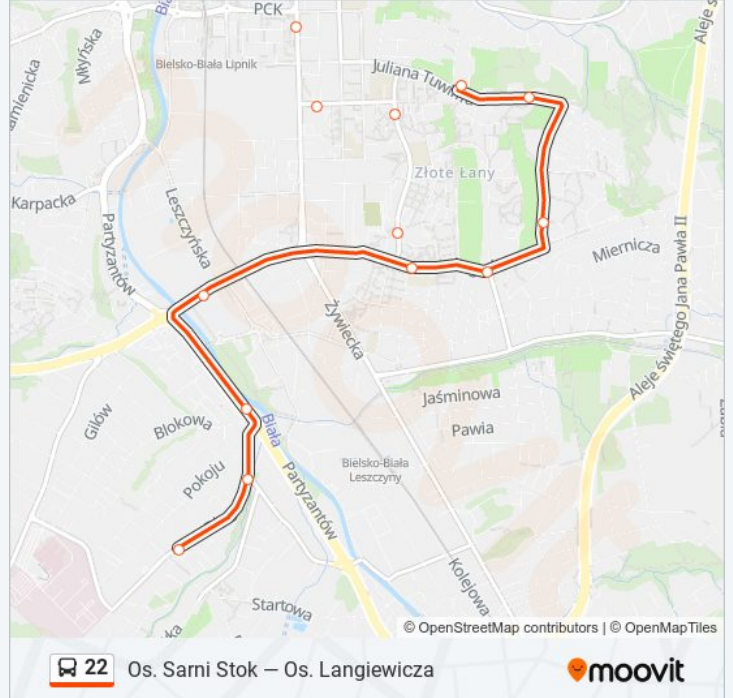

Autobus 22, linia (Os. Sarni Stok – Os. Langiewicza), posiada 4 tras. W dni robocze kursuje:

(1) Osiedle Langiewicza: 05:00 - 22:16(2) Osiedle Sarni Stok: 04:55 - 22:30(3) Zajezdnia Mzk: 22:55(4) Zajezdnia Mzk: 22:42

Skorzystaj z aplikacji Moovit, aby znaleźć najbliższy przystanek oraz czas przyjazdu najbliższego środka transportu dla: autobus 22.

Kierunek: Osiedle Langiewicza

18 przystanków

[WYŚWIETL ROZKŁAD JAZDY LINII](#)

Osiedle Sarni Stok
Sarni Potok
Okrężna Bosmal
Warszawska Metalplast
Warszawska Fiat
Warszawska Dworzec
Hotel Prezydent
Stożalowskiego Pawilon
Żywiecka Stożalowskiego
Żywiecka Osiedle Grunwaldzkie
Lenartowicza
Jutrzenki Sam
Osiedle Złote Łany
Łagodna Szkoła
Łagodna Złoty Kłósów
Urodzajna Osiedle Langiewicza
Tuwima Osiedle Langiewicza
Osiedle Langiewicza

Informacja o: autobus 22**Kierunek:** Osiedle Langiewicza**Przystanki:** 18**Długość trwania przejazdu:** 22 min**Podsumowanie linii:**

Kierunek: Osiedle Sarni Stok

18 przystanków

[WYŚWIETL ROZKŁAD JAZDY LINII](#)