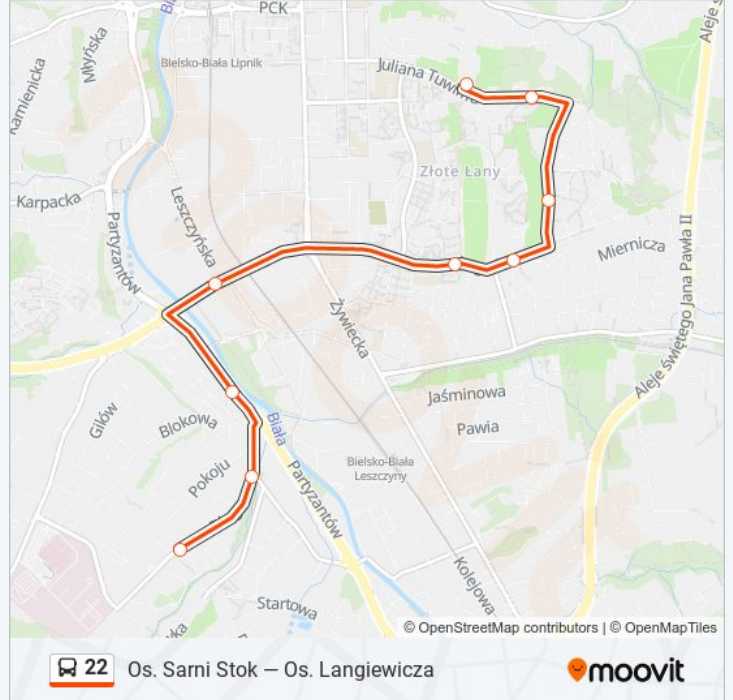

Rozkłady jazdy i mapy tras dla autobus 22 są dostępne w wersji offline w formacie PDF na stronie moovitapp.com. Skorzystaj z Moovit App, aby sprawdzić czasy przyjazdu autobusów na żywo, rozkłady jazdy pociągu czy metra oraz wskazówki krok po kroku jak dojechać w Warszaw komunikacją zbiorową.

© 2024 Moovit - Wszelkie prawa zastrzeżone