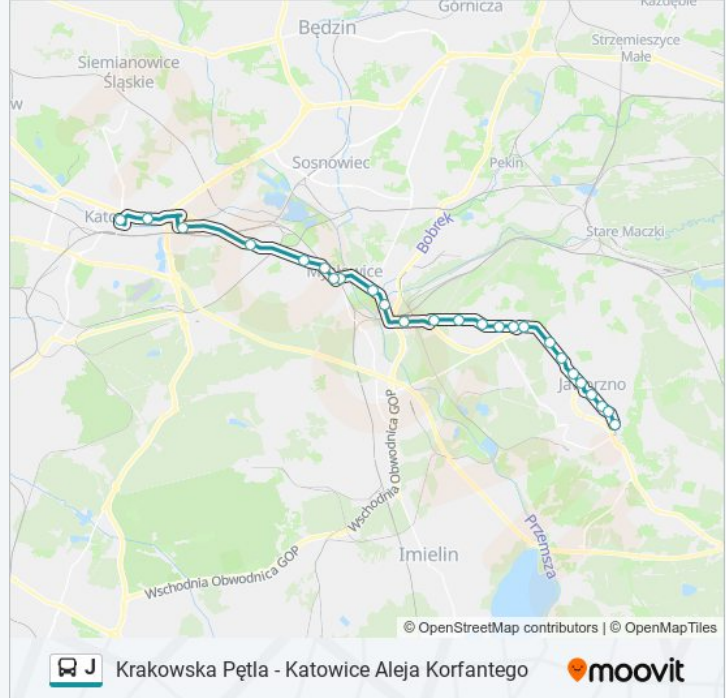

Katowice Wilhelmina Skrzyżowanie (91)

Katowice Zawodzie Ośrodek Sportowy (92)

Katowice Strefa Kultury (93)

Katowice Aleja Korfantego (449)

Kierunek: Krakowska / Pętla

25 przystanków

[WYŚWIETL ROZKŁAD JAZDY LINII](#)

Katowice Aleja Korfantego (449)

Katowice Strfa Kultury Nospr (459)

Katowice Strefa Kultury (101)

Katowice Zawodzie Ośrodek Sportowy (805)

Katowice Wilhelmina Skrzyżowanie (103)

Mysłowice Bończyka (90)

Mysłowice Kopalnia (89)

Mysłowice Kościół (106)

Sosnowiec Niwka Kościół (107)

Sosnowiec Jęzor Jaworznicka (108)

Sosnowiec Jęzor Centrum Handlowe (109)

Sosnowiec Centrum Logistyczne (403)

Łubowiec (31)

Dąbrowa Narodowa Kościół (111)

Dąbrowa Narodowa Dąbrowska (112)

Osiedle Stałe Kalinowa (569)

Osiedle Stałe (30)

Urząd Skarbowy (35)

Rozkład jazdy dla: autobus J

Rozkład jazdy dla Krakowska / Pętla

poniedziałek	04:52 - 22:10
wtorek	04:52 - 22:10
środa	04:52 - 22:10
czwartek	04:52 - 22:10
piątek	04:52 - 22:10
sobota	05:15 - 22:30
niedziela	05:15 - 22:30

Informacja o: autobus J

Kierunek: Krakowska / Pętla

Przystanki: 25

Długość trwania przejazdu: 49 min

Podsumowanie linii: