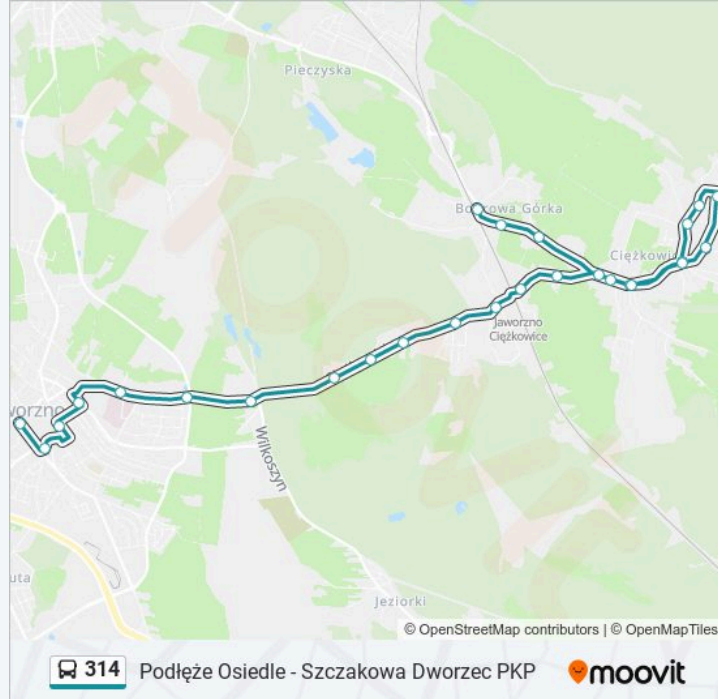

Informacja o: autobus 314

Kierunek: Centrum

Przystanki: 27

Długość trwania przejazdu: 28 min

Podsumowanie linii:

Ciężkowice Braci Śniadeckich (74)
Ciężkowice Dworzec Kolejowy (63)
Ciężkowice Stadion (76)
Ciężkowice Turystyczna (61)
Ciężkowice Górka (60)
Ciężkowice Kapliczka (951)
Ciężkowice Dęby (59)
Wilkoszyn Chełmońskiego (58)
Chełmońskiego Pompy (550)
Szpital (81)
Obrońców Poczty Gdańskiej (40)
Biblioteka (34)
Zielona (41)
Centrum (519)

Kierunek: Ciężkowice Pętla

21 przystanków

[WYŚWIETL ROZKŁAD JAZDY LINII](#)

Podłęże Osiedle (17)
Podłęże Kościół (132)
Podłęże Szkoła (134)
Moniuszki (135)
Centrum (42)
Rynek (809)
Chełmońskiego (56)
Szpital (57)
Chełmońskiego Pompy (551)
Wilkoszyn Chełmońskiego (80)
Ciężkowice Dęby (79)
Ciężkowice Kapliczka (950)
Ciężkowice Górka (78)
Ciężkowice Turystyczna (77)
Ciężkowice Stadion (62)