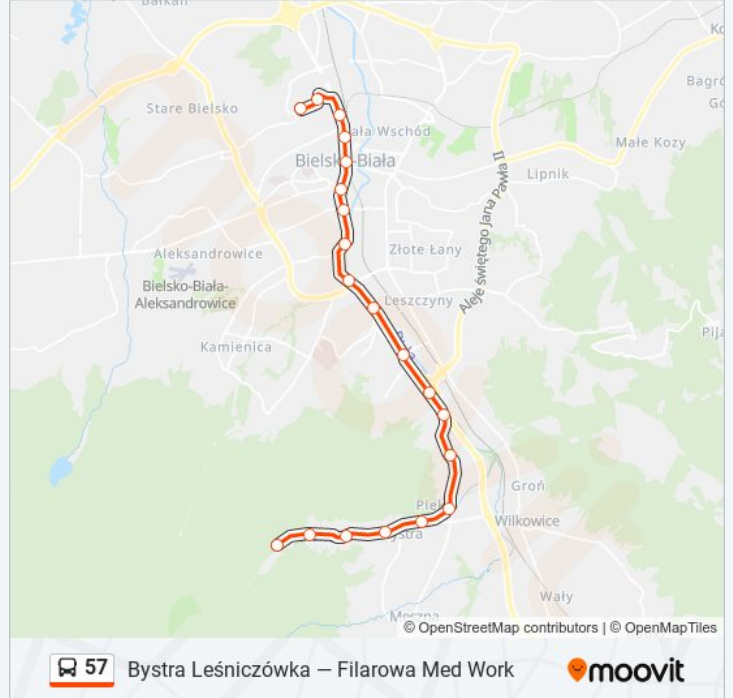

- Bystra Leśniczówka
- Bystra Skocznia
- Bystra POD Źródłem
- Bystra Ława
- Bystra Lks Klimczok
- Bystra Sanatorium
- Bystra Szkoła
- Mikuszowice Śląskie
- Bystrzańska Willowa
- Bystrzańska Bewelana
- Partyzantów Belos
- Partyzantów Folwark
- Partyzantów Apena
- Plac Mickiewicza
- Plac Żwirki I Wigury
- Hotel Prezydent
- 3 Maja Dworzec
- Warszawska Dworzec

Informacja o: autobus 57

Kierunek: Filarowa Med Work

Przystanki: 20

Długość trwania przejazdu: 33 min

Podsumowanie linii:

Filarowa Zakłady Energetyczne

Filarowa Med Work

Kierunek: Warszawska Dworzec

18 przystanków

[WYŚWIETL ROZKŁAD JAZDY LINII](#)

Bystra Leśniczówka
Bystra Skocznia
Bystra POD Źródłem
Bystra Ława
Bystra Lks Klimczok
Bystra Sanatorium
Bystra Szkoła
Mikuszowice Śląskie
Bystrzańska Willowa
Bystrzańska Bewelana
Partyzantów Belos
Partyzantów Folwark
Partyzantów Apena
Plac Mickiewicza
Plac Żwirki I Wigury
Hotel Prezydent
3 Maja Dworzec
Warszawska Lipowa