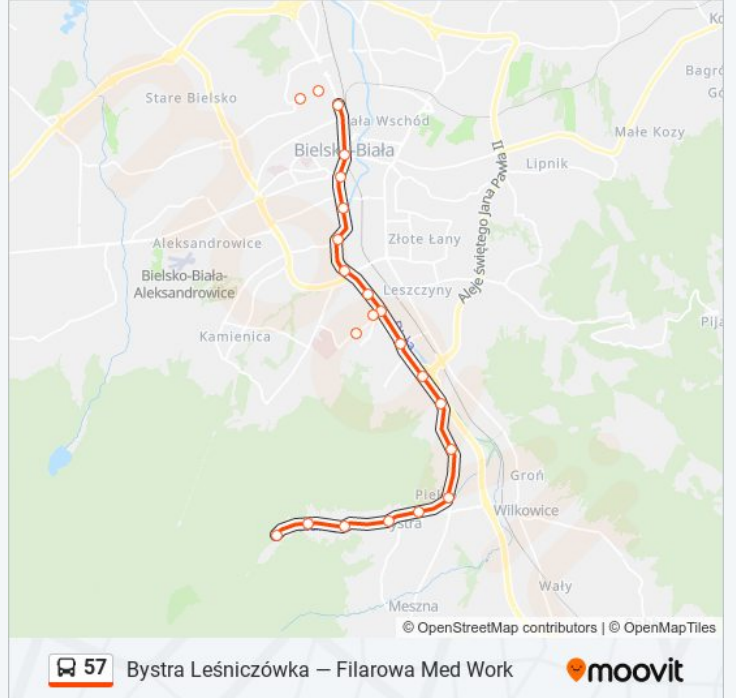

Autobus 57, linia (Bystra Leśniczówka – Filarowa Med Work), posiada 5 tras. W dni robocze kursuje:
(1) Bystra Leśniczówka: 04:25 - 22:25(2) Filarowa Med Work: 04:45 - 21:20(3) Warszawska Dworzec: 01:45 - 21:25(4)
Zajezdnia Mzk: 18:30(5) Zajezdnia Mzk: 22:55

Skorzystaj z aplikacji Moovit, aby znaleźć najbliższy przystanek oraz czas przyjazdu najbliższego środka transportu dla: autobus 57.

Kierunek: Bystra Leśniczówka

20 przystanków

[WYŚWIETL ROZKŁAD JAZDY LINII](#)

Filarowa Med Work
Filarowa Zakłady Elektryczne
Warszawska Dworzec
Hotel Prezydent
Plac Żwirki I Wigury
Plac Mickiewicza
Partyzantów Apena
Partyzantów Folwark
Partyzantów Belos
Partyzantów Krepol
Bystrzańska Bewelana
Bystrzańska Willowa
Mikuszowice Śląskie
Bystra Szkoła
Bystra Sanatorium
Bystra Lks Klimczok
Bystra Ława
Bystra POD Źródłem
Bystra Skocznia
Bystra Leśniczówka

Informacja o: autobus 57**Kierunek:** Bystra Leśniczówka**Przystanki:** 20**Długość trwania przejazdu:** 27 min**Podsumowanie linii:**

Kierunek: Filarowa Med Work

20 przystanków

[WYŚWIETL ROZKŁAD JAZDY LINII](#)