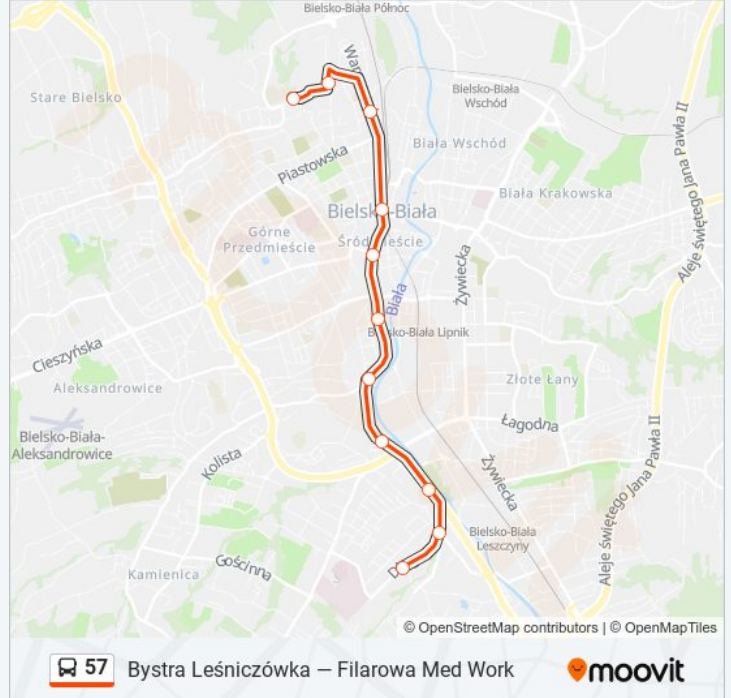

Filarowa Med Work
 Filarowa Zakłady Elektryczne
 Warszawska Dworzec
 Hotel Prezydent
 Plac Żwirki i Wigury
 Plac Mickiewicza
 Partyzantów Apena
 Partyzantów Folwark
 Partyzantów Belos
 Długa Bystrzańska
 Długa Zajezdnia Mzk (75)

Kierunek: Zajezdnia Mzk

Przystanki: 11

Długość trwania przejazdu: 18 min

Podsumowanie linii:

Bystra Leśniczówka – Filarowa Med Work

Kierunek: Zajezdnia Mzk

12 przystanków

[WYŚWIETL ROZKŁAD JAZDY LINII](#)