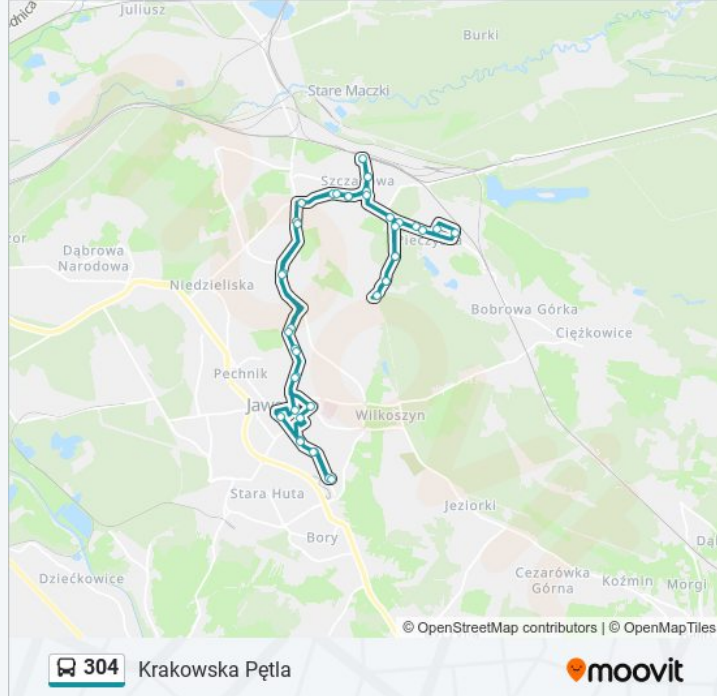

Dobra Pompy (338)

Dobra (339)

Dobra Pętla (340)

Dobra (342)

Dobra Pompy (343)

Szczakowa Cmentarz (237)

Pieczyska Centrum Nurkowe (238)

Pieczyska Szkoła (141)

Pieczyska Solskiego (142)

Pieczyska Centrum Nurkowe (143)

Szczakowa Cmentarz (144)

Szczakowa Kościół (145)

Szczakowa Przychodnia (334)

Szczakowa Dworzec PKP (234)

Szczakowa Przychodnia (235)

Szczakowa Osiedle Gagarina (345)

Szczakowa Polna (944)

Góra Piasku (332)

Góra Piasku Kaliska (331)

Geosfera (813)

Warpie (348)

Warpie Galmany (712)

Warpie Wodociągi (349)

Obrońców Poczty Gdańskiej (40)

Biblioteka (34)

Urząd Miejski (492)

Rogatka (82)

Krakowska Pętla (1)

Kierunek: Szczakowa Dworzec PKP

15 przystanków

[WYŚWIETL ROZKŁAD JAZDY LINII](#)

Krakowska Pętla (54)

Rozkład jazdy dla: autobus 304

Rozkład jazdy dla Szczakowa Dworzec PKP

poniedziałek

04:06 - 17:41

wtorek

04:06 - 17:41