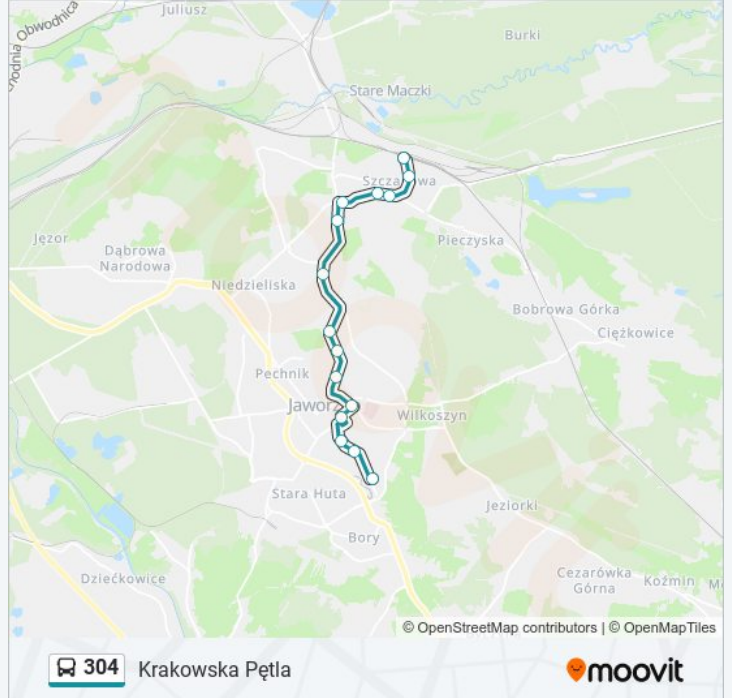

 304

Krakowska Pętla

Skorzystaj Z Aplikacji

Autobus 304, linia (Krakowska Pętla), posiada 3 tras. W dni robocze kursuje:

(1) Krakowska / Pętla: 10:16 - 18:21 (2) Krakowska / Pętla: 04:26 - 22:31 (3) Szczakowa Dworzec PKP: 04:06 - 17:41

Skorzystaj z aplikacji Moovit, aby znaleźć najbliższy przystanek oraz czas przyjazdu najbliższego środka transportu dla: autobus 304.

Kierunek: Krakowska / Pętla

15 przystanków

[WYŚWIETL ROZKŁAD JAZDY LINII](#)

Informacja o: autobus 304**Kierunek:** Krakowska / Pętla**Przystanki:** 15**Długość trwania przejazdu:** 18 min**Podsumowanie linii:**

Kierunek: Krakowska / Pętla

46 przystanków

[WYŚWIETL ROZKŁAD JAZDY LINII](#)

Informacja o: autobus 304

Kierunek: Krakowska / Pętla

Przystanki: 46

Długość trwania przejazdu: 58 min

Podsumowanie linii:

Dobra Pompy (338)

Dobra (339)

Dobra Pętla (340)