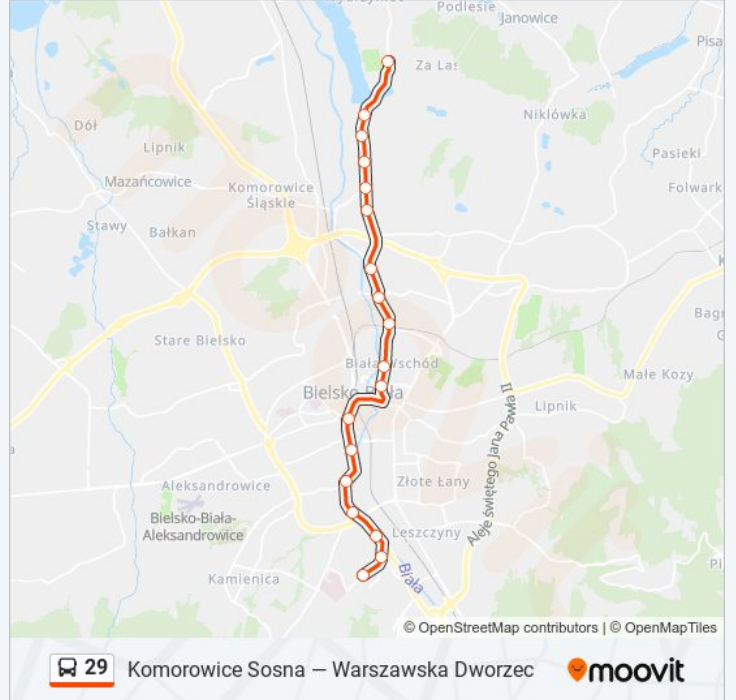

Rozkłady jazdy i mapy tras dla autobus 29 są dostępne w wersji offline w formacie PDF na stronie moovitapp.com. Skorzystaj z Moovit App, aby sprawdzić czasy przyjazdu autobusów na żywo, rozkłady jazdy pociągu czy metra oraz wskazówki krok po kroku jak dojechać w Warszaw komunikacją zbiorową.

© 2024 Moovit - Wszelkie prawa zastrzeżone