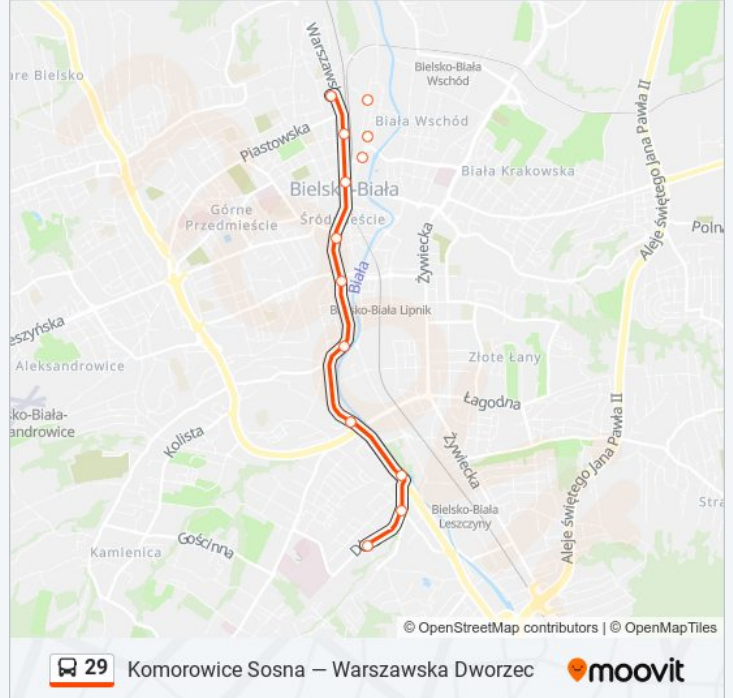

Autobus 29, linia (Komorowice Sosna – Warszawska Dworzec), posiada 3 tras. W dni robocze kursuje:

(1) Komorowice Sosna: 04:30 - 22:33(2) Warszawska Dworzec: 04:15 - 22:00(3) Zajezdnia Mzk: 22:54

Skorzystaj z aplikacji Moovit, aby znaleźć najbliższy przystanek oraz czas przyjazdu najbliższego środka transportu dla: autobus 29.

**Kierunek: Komorowice Sosna**

13 przystanków

[WYŚWIETL ROZKŁAD JAZDY LINII](#)

Piastowska Dworzec

Wałowa

Grażyńskiego

Grażyńskiego Fiat I

Grażyńskiego Fiat II

### Kierunek: Warszawa Dworzec

16 przystanków

[WYŚWIETL ROZKŁAD JAZDY LINII](#)

Komorowice Sosna  
 Bestwińska Krompark  
 Bestwińska Cegielnia  
 Bestwińska Oczyszczalnia  
 Bestwińska Zakręt  
 Daszyńskiego Stażystów  
 Komorowice Olimpijska  
 Komorowicka Kościół  
 Grażyńskiego Mazańcowicka  
 Grażyńskiego Fiat II  
 Grażyńskiego Fiat I  
 Podwale Dworzec  
 Gazownicza  
 Wałowa  
 3 Maja Dworzec  
 Warszawska Lipowa

### Informacja o: autobus 29

**Kierunek:** Warszawa Dworzec

**Przystanki:** 16

**Długość trwania przejazdu:** 21 min

**Podsumowanie linii:**