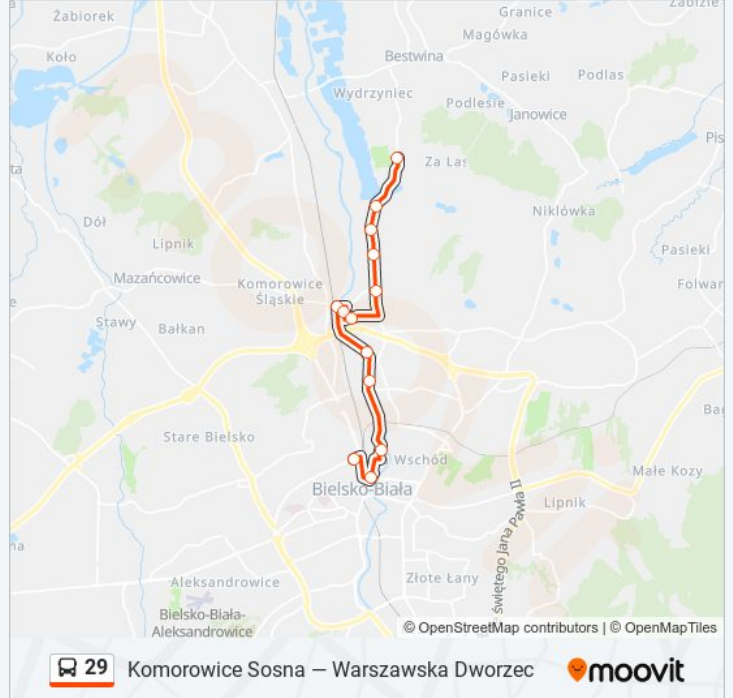

Autobus 29, linia (Komorowice Sosna – Warszawska Dworzec), posiada 3 tras. W dni robocze kursuje:

(1) Komorowice Sosna: 04:30 - 22:33(2) Warszawska Dworzec: 04:15 - 22:00(3) Zajezdnia Mzk: 22:54

Skorzystaj z aplikacji Moovit, aby znaleźć najbliższy przystanek oraz czas przyjazdu najbliższego środka transportu dla: autobus 29.

**Kierunek: Komorowice Sosna**

13 przystanków

[WYŚWIETL ROZKŁAD JAZDY LINII](#)

Piastowska Dworzec

Wałowa

Grażyńskiego

Grażyńskiego Fiat I

Grażyńskiego Fiat II

Grażyńskiego Mazańcowicka

Komorowicka Kościół

Komorowice Olimpijska

Bestwińska Zakręt

Bestwińska Oczyszczalnia

Bestwińska Cegielnia

Bestwińska Krompark

Komorowice Sosna

### Kierunek: Warszawa Dworzec

16 przystanków

[WYŚWIETL ROZKŁAD JAZDY LINII](#)

Komorowice Sosna  
 Bestwińska Krompark  
 Bestwińska Cegielnia  
 Bestwińska Oczyszczalnia  
 Bestwińska Zakręt  
 Daszyńskiego Stażystów  
 Komorowice Olimpijska  
 Komorowicka Kościół  
 Grażyńskiego Mazańcowicka  
 Grażyńskiego Fiat II  
 Grażyńskiego Fiat I  
 Podwale Dworzec  
 Gazownicza  
 Wałowa  
 3 Maja Dworzec  
 Warszawska Lipowa