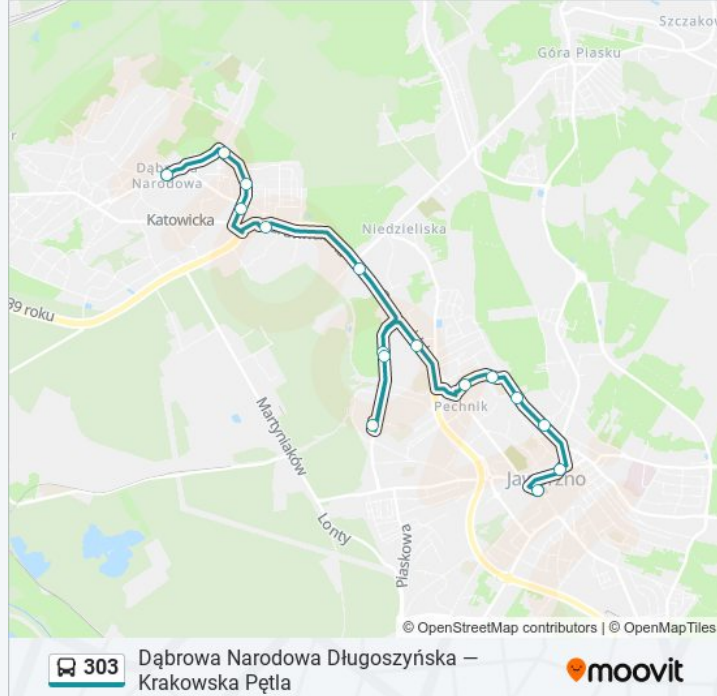

303**Dąbrowa Narodowa Długoszyńska – Krakowska Pętla**

Skorzystaj Z Aplikacji

Autobus 303, linia (Dąbrowa Narodowa Długoszyńska – Krakowska Pętla), posiada 3 tras. W dni robocze kursuje: (1) Centrum: 07:30 - 22:55(2) Dąbrowa Narodowa Długoszyńska: 04:17 - 22:06(3) Krakowska / Pętla: 05:15 - 22:10 Skorzystaj z aplikacji Moovit, aby znaleźć najbliższy przystanek oraz czas przyjazdu najbliższego środka transportu dla: autobus 303.

Kierunek: Centrum

16 przystanków

[WYŚWIETL ROZKŁAD JAZDY LINII](#)

Dąbrowa Narodowa Długoszyńska (22)

Dąbrowa Narodowa Długoszyńska II (928)

Osiedle Stałe Sempołowskiej (818)

Osiedle Stałe Armii Krajowej (826)

Podwale Liceum (38)

Podwale (12)

Plac Św. Jana (526)

Centrum (42)

Rozkład jazdy dla: autobus 303

Rozkład jazdy dla Centrum

poniedziałek	07:30 - 22:55
wtorek	07:30 - 22:55
środa	07:30 - 22:55
czwartek	07:30 - 22:55
piątek	07:30 - 22:55
sobota	23:05
niedziela	23:05

Informacja o: autobus 303**Kierunek:** Centrum**Przystanki:** 16**Długość trwania przejazdu:** 24 min**Podsumowanie linii:**

Kierunek: Dąbrowa Narodowa Długoszyńska

35 przystanków

[WYŚWIETL ROZKŁAD JAZDY LINII](#)