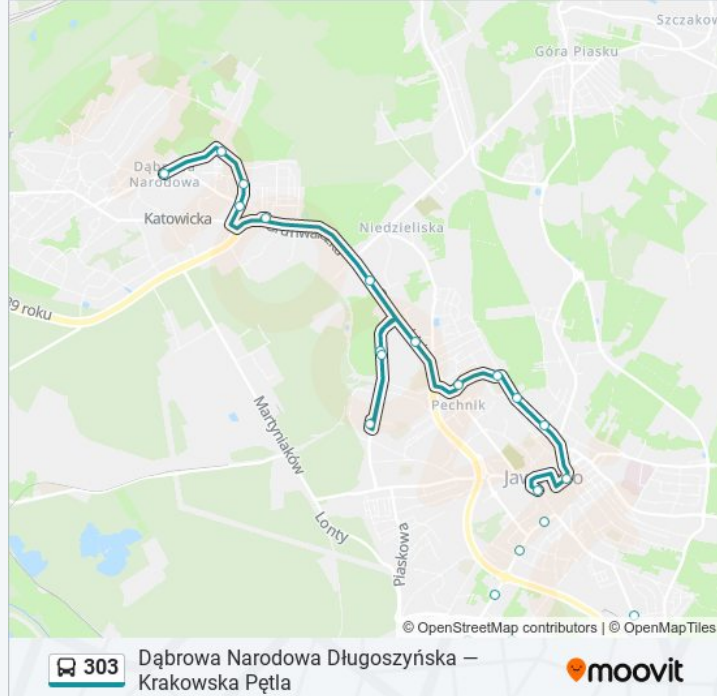

Podwale (39)

Podwale Liceum (13)

Podwale Licealna (690)

Podwale 11 Listopada (14)

Leopold (15)

Podłęże Przychodnia (18)

Podłęże Osiedle (17)

Podłęże Przychodnia (16)

Urząd Skarbowy (19)

Osiedle Stałe (20)

Osiedle Stałe Armii Krajowej (825)

Osiedle Stałe Sempołowskiej (817)

Dąbrowa Narodowa Długoszyńska II (28)

Dąbrowa Narodowa Długoszyńska (22)

Kierunek: Krakowska / Pętla

35 przystanków

[WYŚWIETL ROZKŁAD JAZDY LINII](#)

Dąbrowa Narodowa Długoszyńska (22)

Dąbrowa Narodowa Długoszyńska II (928)

Osiedle Stałe Sempołowskiej (818)

Osiedle Stałe Armii Krajowej (826)

Osiedle Stałe (30)