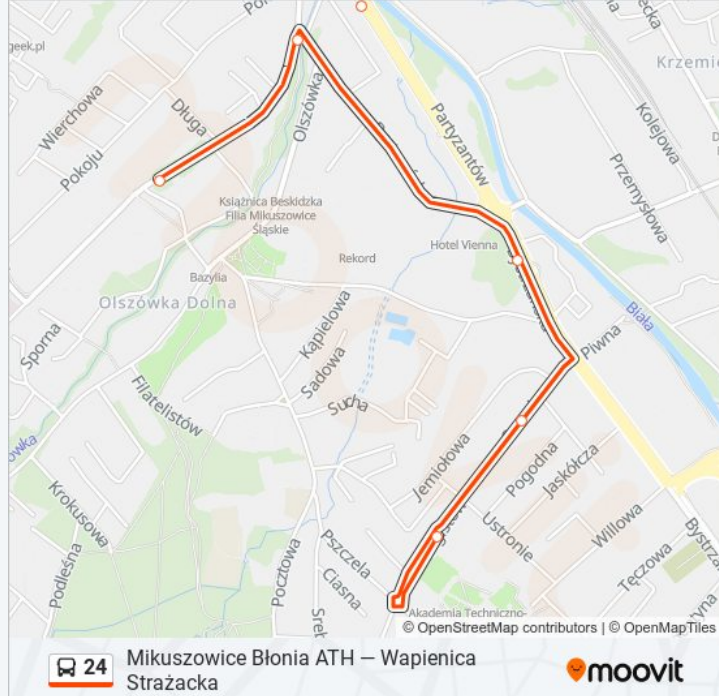

Sobieskiego Olecka

Sobieskiego Sklep

Stare Bielsko Kościół

Sobieskiego Piastów Śląskich

Piastowska Sobieskiego

Piastowska Wyspiańskiego

Piastowska Dworzec

Hotel Prezydent

Plac Żwirki I Wigury

Plac Mickiewicza

Partyzantów Apena

Partyzantów Folwark

Partyzantów Belos

**Rozkład jazdy dla: autobus 24**

Rozkład jazdy dla Mikuszowice Błonia Ath

poniedziałek	04:20 - 22:50
wtorek	04:20 - 22:50
środa	04:20 - 22:50
czwartek	04:20 - 22:50
piątek	04:20 - 22:50
sobota	05:10 - 21:40
niedziela	05:20 - 21:30

**Informacja o: autobus 24****Kierunek:** Mikuszowice Błonia Ath**Przystanki:** 25**Długość trwania przejazdu:** 32 min**Podsumowanie linii:**

Partyzantów Krepol  
Bystrzańska Bewelana  
Szeroka Bystrzańska  
Mikuszowice Błonia Ath

### Kierunek: Wapienica Park Przemysłowy Abb

23 przystanków

[WYŚWIETL ROZKŁAD JAZDY LINII](#)

Mikuszowice Błonia Ath  
Szeroka Bystrzańska  
Bystrzańska Bewelana  
Partyzantów Belos  
Partyzantów Folwark  
Partyzantów Apena  
Plac Mickiewicza  
Plac Żwirki I Wigury  
Hotel Prezydent  
3 Maja Dworzec  
Piaستowska Lubertowicza  
Piaستowska Wita Stwosza  
Sobieskiego Piastów Śląskich  
Stare Bielsko Kościół  
Sobieskiego Olecka  
Sobieskiego Spółdzielnia  
Sobieskiego Stare Bielsko  
Sobieskiego Komandorska