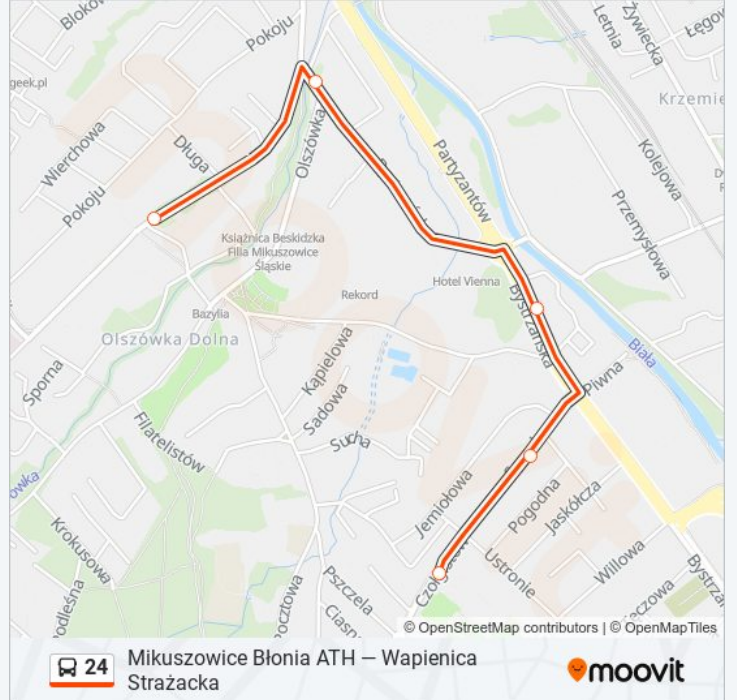

Rozkłady jazdy i mapy tras dla autobus 24 są dostępne w wersji offline w formacie PDF na stronie moovitapp.com. Skorzystaj z Moovit App, aby sprawdzić czasy przyjazdu autobusów na żywo, rozkłady jazdy pociągu czy metra oraz wskazówki krok po kroku jak dojechać w Warszawie komunikacją zbiorową.

© 2024 Moovit - Wszelkie prawa zastrzeżone