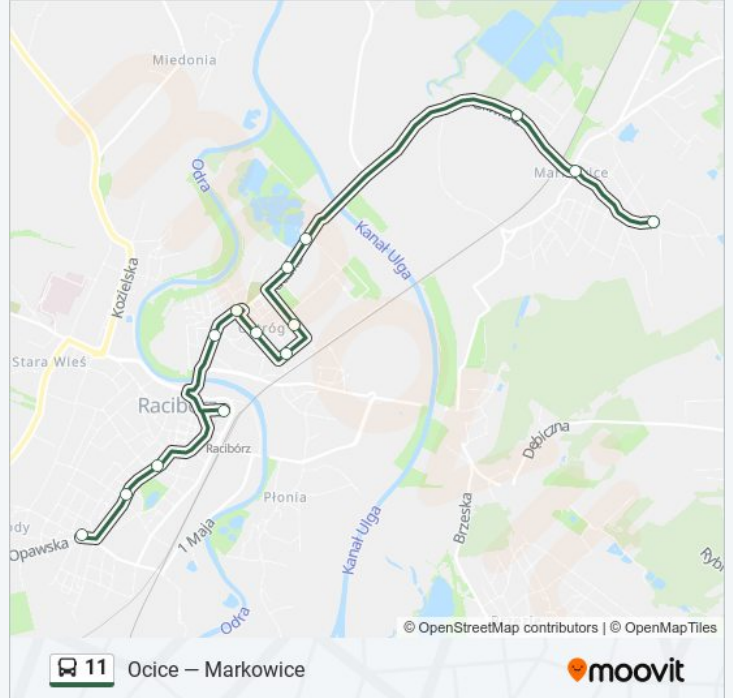

### Informacja o: autobus 11

**Kierunek:** Pl. Konstytucji 3 Maja Ocicka

**Przystanki:** 14

**Długość trwania przejazdu:** 14 min

**Podsumowanie linii:**

### Kierunek: Siwonia

19 przystanków

[WYŚWIETL ROZKŁAD JAZDY LINII](#)

- Opawska Mieszko 02
- Opawska Działki 04
- Opawska Kolonialna 06
- Ocice Kolonialna 02
- Ocice Kosciół 03
- Ocice Górna 02
- Ocice Osiedleńcza 01
- Ocicka Szczecińska 15
- Ocicka Cmentarz Jeruzalem 13
- Ocicka Pszczyńska 11
- Plac Konstytucji 3 Maja Polna 09
- Opawska Tbs 04
- Opawska Galeria 06
- Dworzec Batorego 02 St. 2
- Armii Krajowej Starostwo 02
- Rudzka 01
- Królewska Szkoła 02
- Przejazdowa Rameta 02