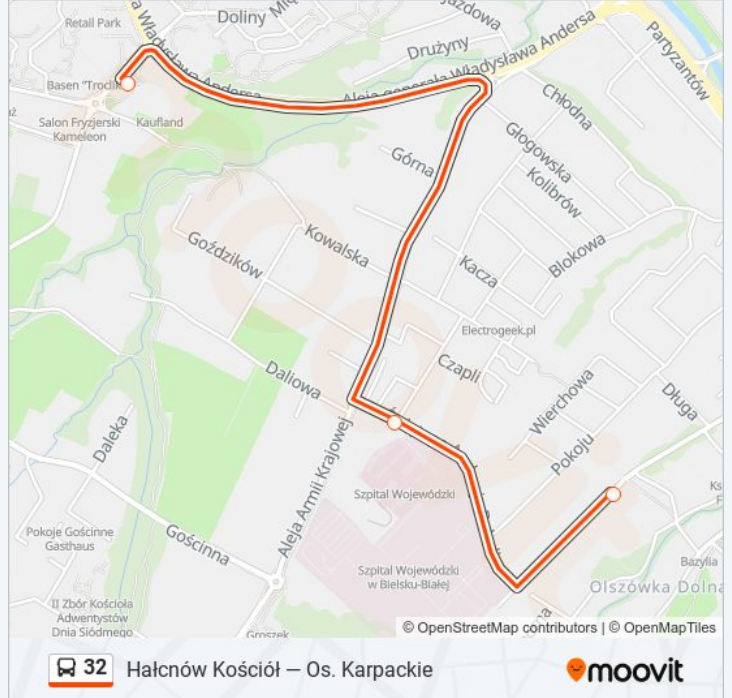

Kierunek: Zajezdnia Mzk

13 przystanków

[WYŚWIETL ROZKŁAD JAZDY LINII](#)

- Hałcnów Kościół
- Wyzwolenia Poczta
- Wyzwolenia Witosa
- Wyzwolenia Bukietowa
- Wyzwolenia Piekarska
- Lwowska Krakowska
- Żywiecka Stojałowskiego
- Żywiecka Osiedle Grunwaldzkie
- Żywiecka Hotel
- Bora Komorowskiego Gemini Park
- Partyzantów Belos
- Długa Bystrzańska
- Długa Zajezdnia Mzk (75)

Rozkład jazdy dla: autobus 32

Rozkład jazdy dla Zajezdnia Mzk

poniedziałek	22:55
wtorek	22:55
środa	22:55
czwartek	22:55
piątek	22:55
sobota	Nieobsługiwane
niedziela	Nieobsługiwane

Informacja o: autobus 32

Kierunek: Zajezdnia Mzk

Przystanki: 13

Długość trwania przejazdu: 17 min

Podsumowanie linii: