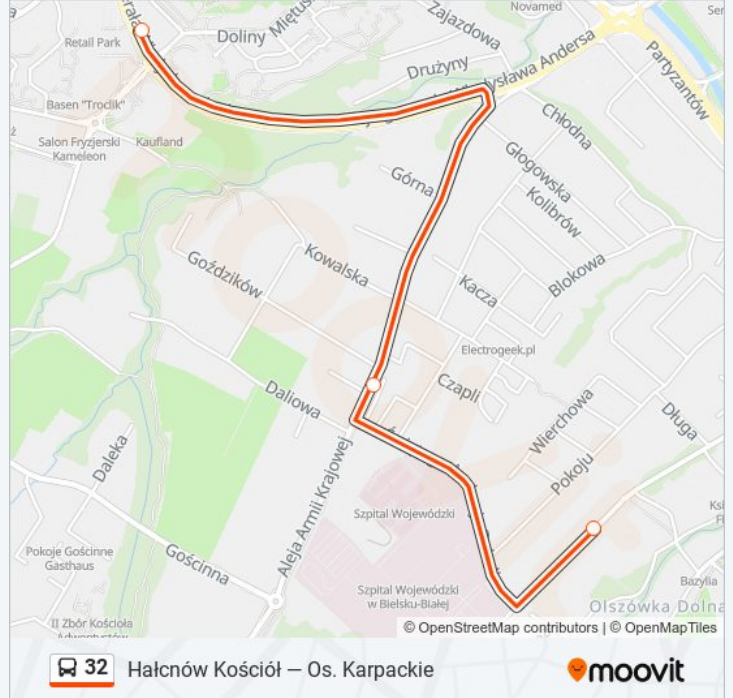

Informacja o: autobus 32

Kierunek: Hałcnów Kościół

Przystanki: 20

Długość trwania przejazdu: 40 min

Podsumowanie linii:

Kierunek: Osiedl Karpackie Kościół

3 przystanków

[WYŚWIETL ROZKŁAD JAZDY LINII](#)

Długa Zajezdnia Mzk (429)

Armii Krajowej Szpital

Andersa Osiedle Karpackie Kościół

Rozkład jazdy dla: autobus 32

Rozkład jazdy dla Osiedl Karpackie Kościół

poniedziałek	04:20 - 05:05
wtorek	04:20 - 05:05
środa	04:20 - 05:05
czwartek	04:20 - 05:05
piątek	04:20 - 05:05
sobota	04:35
niedziela	05:40

Informacja o: autobus 32

Kierunek: Osiedl Karpackie Kościół

Przystanki: 3

Długość trwania przejazdu: 4 min

Podsumowanie linii:

Kierunek: Osiedle Karpackie

19 przystanków

[WYŚWIETL ROZKŁAD JAZDY LINII](#)

Informacja o: autobus 32

Kierunek: Osiedle Karpackie

Przystanki: 19

Długość trwania przejazdu: 33 min

Podsumowanie linii:

Osiedle Karpackie

Kierunek: Zajezdnia Mzk

3 przystanków