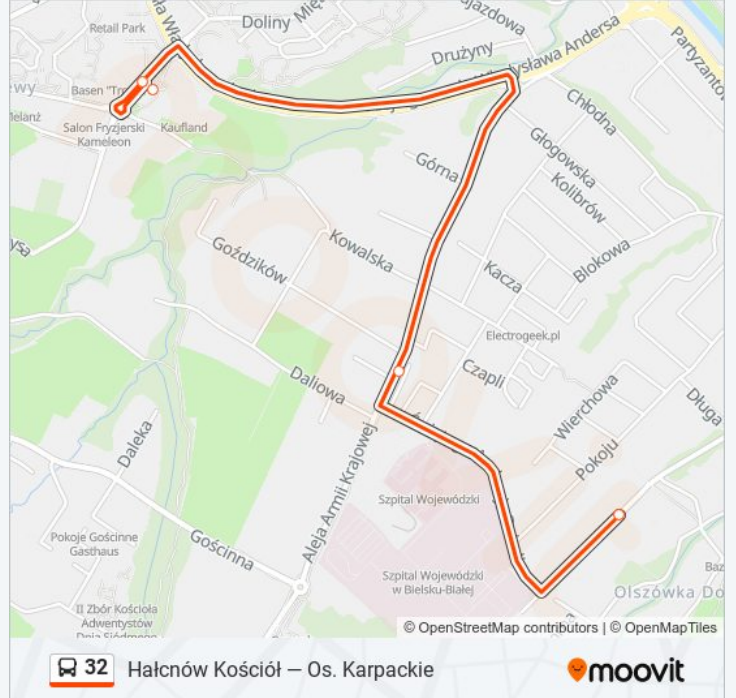

Informacja o: autobus 32

Kierunek: Osiedle Karpackie

Przystanki: 19

Długość trwania przejazdu: 33 min

Podsumowanie linii:

Osiedle Karpackie

Kierunek: Zajezdnia Mzk

3 przystanków

[WYŚWIETL ROZKŁAD JAZDY LINII](#)

Osiedle Karpackie

Boboli Szpital

Długa Zajezdnia Mzk (429-1)

Rozkład jazdy dla: autobus 32

Rozkład jazdy dla Zajezdnia Mzk

poniedziałek	07:55 - 17:50
wtorek	07:55 - 17:50
środa	07:55 - 17:50
czwartek	07:55 - 17:50
piątek	07:55 - 17:50
sobota	23:03
niedziela	23:03