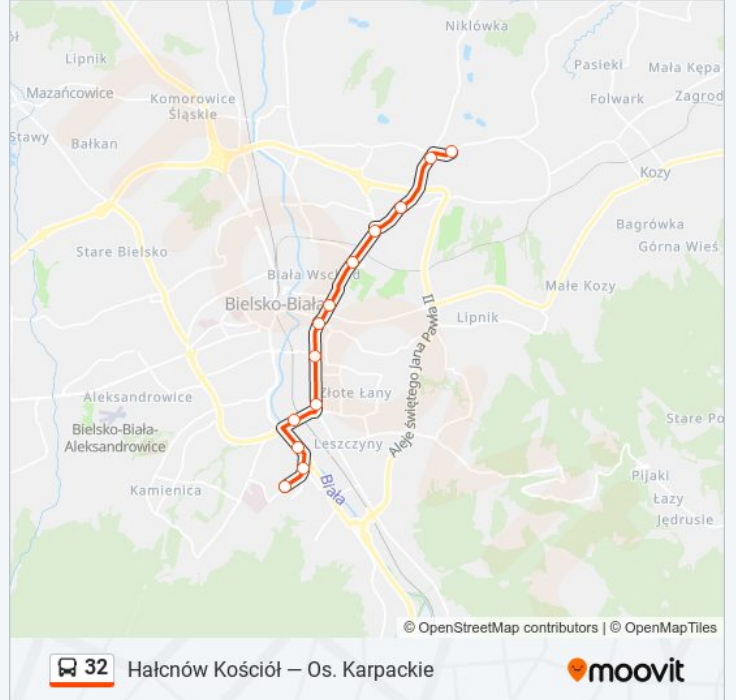

Kierunek: Zajezdnia Mzk

Przystanki: 13

Długość trwania przejazdu: 17 min

Podsumowanie linii:

Rozkłady jazdy i mapy tras dla autobus 32 są dostępne w wersji offline w formacie PDF na stronie moovitapp.com. Skorzystaj z Moovit App, aby sprawdzić czasy przyjazdu autobusów na żywo, rozkłady jazdy pociągu czy metra oraz wskazówki krok po kroku jak dojechać w Warszaw komunikacją zbiorową.