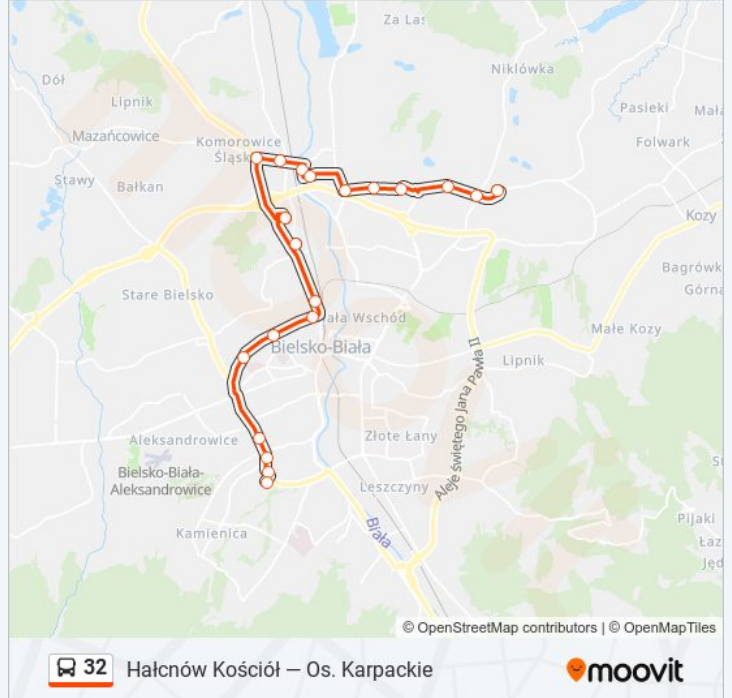

Informacja o: autobus 32

Kierunek: Hałcnów Kościół

Przystanki: 20

Długość trwania przejazdu: 40 min

Podsumowanie linii:

Kierunek: Osiedl Karpackie Kościół

3 przystanków

[WYŚWIETL ROZKŁAD JAZDY LINII](#)

Informacja o: autobus 32

Kierunek: Osiedl Karpackie Kościół

Przystanki: 3

Długość trwania przejazdu: 4 min

Podsumowanie linii:

Kierunek: Osiedle Karpackie

19 przystanków

[WYŚWIETL ROZKŁAD JAZDY LINII](#)