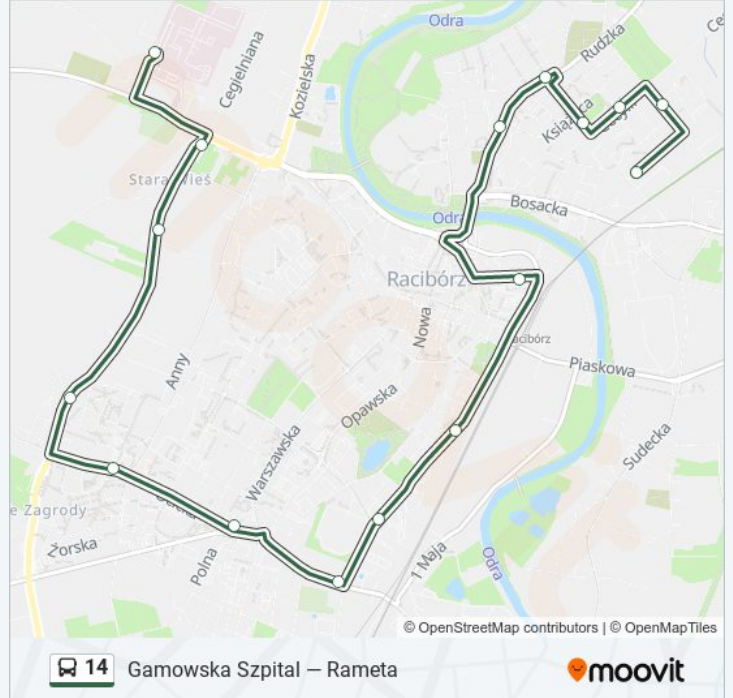

Kierunek: Gamowska Szpital

16 przystanków

[WYŚWIETL ROZKŁAD JAZDY LINII](#)

Przejazdowa Rameta 02

Siwonia 01

Cecylii Sp1 02

Królewska Szkoła 02

Ak Cmentarz 03

Ak Starostwo 01

Dworzec Batorego 02 St. 1

Kościuszki Staszica 04

Kościuszki Eichendorffa 06

Łąkowa 08

Plac Konstytucji 3 Maja Ocicka 09

Ocicka Pszczyńska 12

Starowiejska Pętla 11

Starowiejska Michejdy 12

Starowiejska Mleczarnia 14

Gamowska Szpital 01

Rozkład jazdy dla: autobus 14

Rozkład jazdy dla Gamowska Szpital

poniedziałek	07:00 - 16:00
wtorek	07:00 - 16:00
środa	07:00 - 16:00
czwartek	07:00 - 16:00
piątek	07:00 - 16:00
sobota	Nieobsługiwane
niedziela	Nieobsługiwane

Informacja o: autobus 14

Kierunek: Gamowska Szpital

Przystanki: 16

Długość trwania przejazdu: 20 min

Podsumowanie linii:

Kierunek: Przejazdowa Rameta

17 przystanków

[WYŚWIETL ROZKŁAD JAZDY LINII](#)