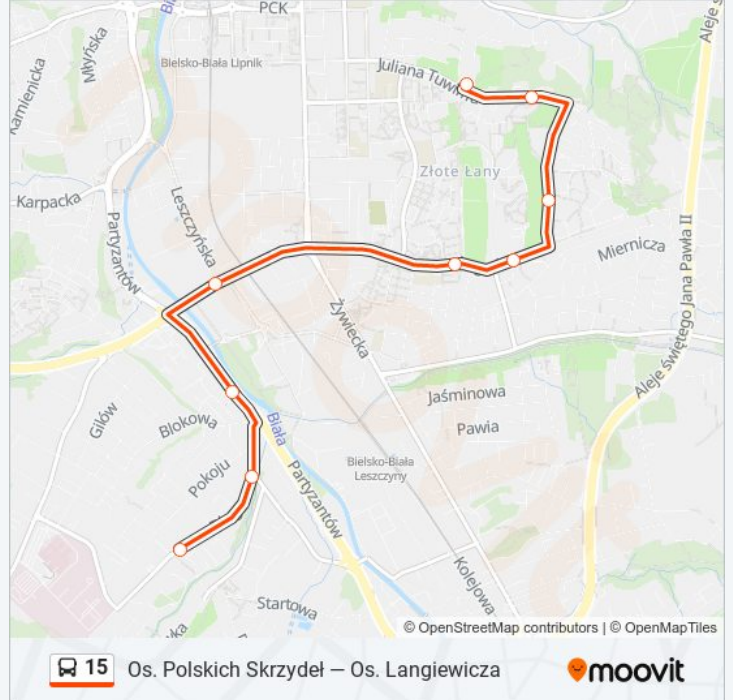

Rozkłady jazdy i mapy tras dla autobus 15 są dostępne w wersji offline w formacie PDF na stronie moovitapp.com. Skorzystaj z Moovit App, aby sprawdzić czasy przyjazdu autobusów na żywo, rozkłady jazdy pociągu czy metra oraz wskazówki krok po kroku jak dojechać w Warszaw komunikacją zbiorową.

© 2024 Moovit - Wszelkie prawa zastrzeżone