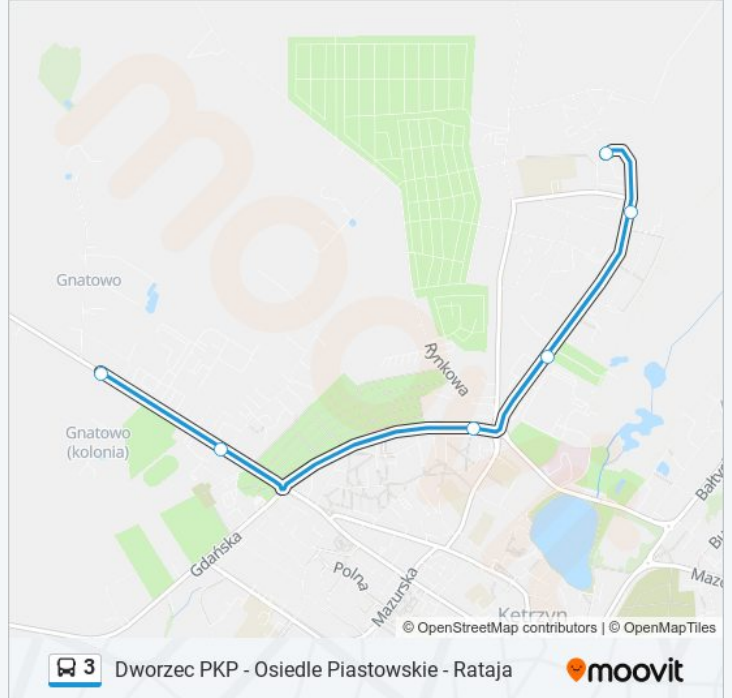

Rataja

Ul. Sikorskiego (Straż Graniczna)

Aleja Rotmistrza Witolda Pileckiego (Rotmistrza Witolda Pileckiego)

Ul. Bolesława Chrobrego (Warmia)

Ul. Bolesława Chrobrego

Osiedle Piastowskie Ul. Królowej Jadwigi

Rozkład jazdy dla: autobus 3

Rozkład jazdy dla Osiedle Piastowskie

poniedziałek	15:15
wtorek	15:15
środa	15:15
czwartek	15:15
piątek	15:15
sobota	Nieobsługiwane
niedziela	Nieobsługiwane

Informacja o: autobus 3

Kierunek: Osiedle Piastowskie

Przystanki: 6

Długość trwania przejazdu: 9 min

Podsumowanie linii:

Kierunek: Rataja

14 przystanków

[WYŚWIETL ROZKŁAD JAZDY LINII](#)

Rataja

Ul. Sikorskiego (Straż Graniczna)

Aleja Rotmistrza Witolda Pileckiego (Rotmistrza Witolda Pileckiego)

Ul. Bolesława Chrobrego (Warmia)

Ul. Bolesława Chrobrego

Osiedle Piastowskie Ul. Królowej Jadwigi

Ul. Kazimierza Wielkiego (Zespół Szkół Nr 1)