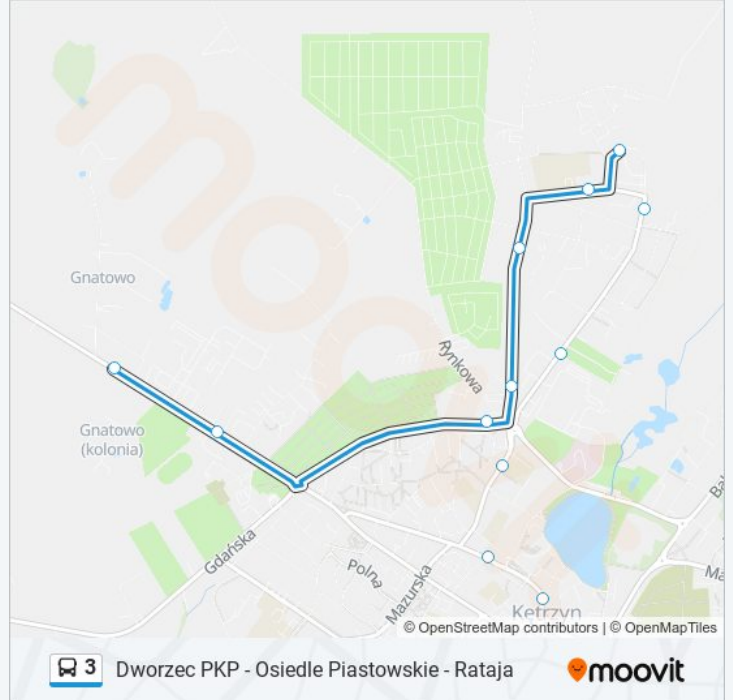

Podsumowanie linii:

Kierunek: Rataja

14 przystanków

[WYŚWIETL ROZKŁAD JAZDY LINII](#)

Ul. Dworcowa (Dworzec Pkp)

Plac Słowiański

Ul. Sikorskiego (Apteka)

Ul. Sikorskiego (Sezam)

Ul. Wojska Polskiego (Zespół Szkół)

Ul. Bolesława Chrobrego (Warmia)

Ul. Bolesława Chrobrego

Osiedle Piastowskie Ul. Królowej Jadwigi

Ul. Kazimierza Wielkiego (Zespół Szkół Nr 1)

Ul. Władysława Jagiełły (Ogrody Działkowe)

Ul. Władysława Jagiełły (Netto)

Aleja Rotmistrza Witolda Pileckiego (Rotmistrza Witolda Pileckiego)

Ul. Sikorskiego (Straż Graniczna)

Rataja

Rozkład jazdy dla: autobus 3

Rozkład jazdy dla Rataja

poniedziałek	06:55 - 15:25
wtorek	06:55 - 15:25
środa	06:55 - 15:25
czwartek	06:55 - 15:25
piątek	06:55 - 15:25
sobota	Nieobsługiwane
niedziela	Nieobsługiwane

Informacja o: autobus 3

Kierunek: Rataja

Przystanki: 14

Długość trwania przejazdu: 15 min

Podsumowanie linii:

Rozkłady jazdy i mapy tras dla autobus 3 są dostępne w wersji offline w formacie PDF na stronie moovitapp.com. Skorzystaj z Moovit App, aby sprawdzić czasy przyjazdu autobusów na żywo, rozkłady jazdy pociągu czy metra oraz wskazówki krok po kroku jak dojechać w Warszaw komunikacją zbiorową.