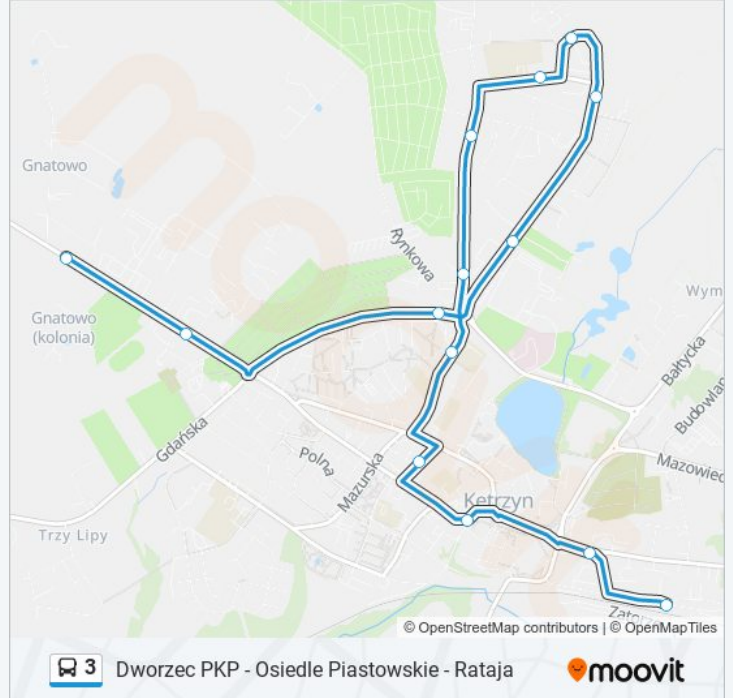

Kierunek: Dworzec PKP

14 przystanków

[WYŚWIETL ROZKŁAD JAZDY LINII](#)

Rataja

Ul. Sikorskiego (Straż Graniczna)

Aleja Rotmistrza Witolda Pileckiego (Rotmistrza
Witolda Pileckiego)

Ul. Bolesława Chrobrego (Warmia)

Ul. Sikorskiego (Straż Graniczna)

Aleja Rotmistrza Witolda Pileckiego (Rotmistrza Witolda Pileckiego)

Ul. Bolesława Chrobrego (Warmia)

Ul. Bolesława Chrobrego

Osiedle Piastowskie Ul. Królowej Jadwigi

Ul. Kazimierza Wielkiego (Zespół Szkół Nr 1)

Rozkład jazdy dla Rataja

poniedziałek	15:40
wtorek	15:40
środa	15:40
czwartek	15:40
piątek	15:40
sobota	Nieobsługiwane
niedziela	Nieobsługiwane

Informacja o: autobus 3

Kierunek: Rataja

Przystanki: 14

Długość trwania przejazdu: 22 min

Podsumowanie linii:

Kierunek: Rataja

14 przystanków

[WYŚWIETL ROZKŁAD JAZDY LINII](#)

Ul. Dworcowa (Dworzec Pkp)

Plac Słowiański

Ul. Sikorskiego (Apteka)

Ul. Sikorskiego (Sezam)