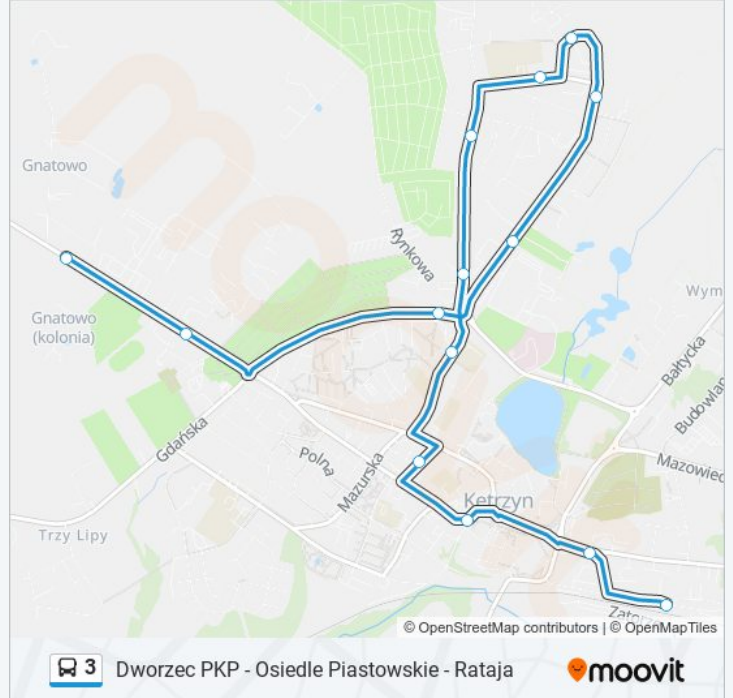

Dworzec PKP - Osiedle Piastowskie - Rataja

Skorzystaj Z Aplikacji

Autobus 3, linia (Dworzec PKP - Osiedle Piastowskie - Rataja), posiada 4 tras. W dni robocze kursuje:
(1) Dworzec PKP: 07:30 - 08:25(2) Osiedle Piastowskie: 15:15(3) Rataja: 15:40(4) Rataja: 06:55 - 15:25
Skorzystaj z aplikacji Moovit, aby znaleźć najbliższy przystanek oraz czas przyjazdu najbliższego środka transportu dla:
autobus 3.

Kierunek: Dworzec PKP

14 przystanków

[WYŚWIETL ROZKŁAD JAZDY LINII](#)

Rataja

Ul. Sikorskiego (Straż Graniczna)

Aleja Rotmistrza Witolda Pileckiego (Rotmistrza
Witolda Pileckiego)

Ul. Bolesława Chrobrego (Warmia)

Informacja o: autobus 3**Kierunek:** Dworzec PKP**Przystanki:** 14**Długość trwania przejazdu:** 22 min**Podsumowanie linii:**

Kierunek: Osiedle Piastowskie

6 przystanków

[WYŚWIETL ROZKŁAD JAZDY LINII](#)

Podsumowanie linii:

Kierunek: Rataja

14 przystanków

[WYŚWIETL ROZKŁAD JAZDY LINII](#)

Ul. Dworcowa (Dworzec Pkp)

Plac Słowiański

Ul. Sikorskiego (Apteka)

Ul. Sikorskiego (Sezam)