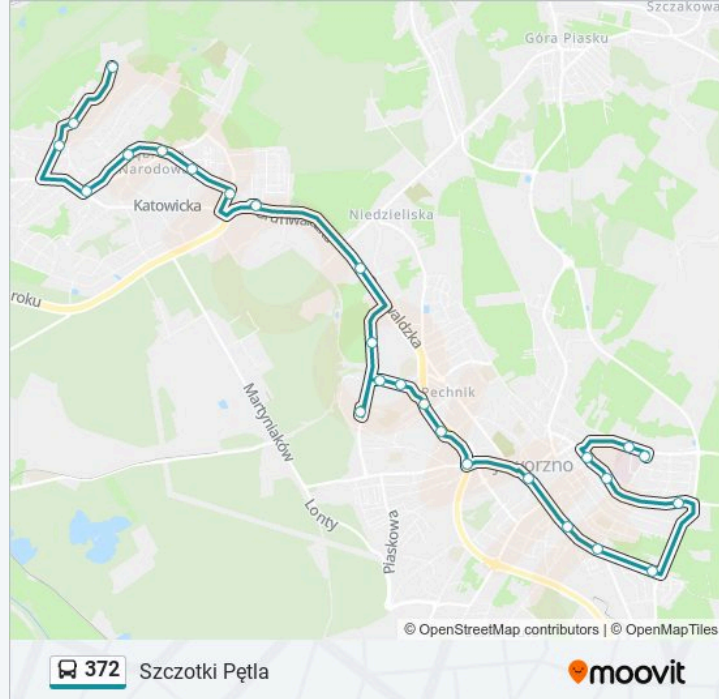

Kierunek: Szczotki Pętla

26 przystanków

[WYŚWIETL ROZKŁAD JAZDY LINII](#)

Szpital Pętla (891)
Szpital (81)
Obrońców Poczty Gdańskiej (40)
Dom Pomocy Społecznej (423)
Obwodnica Północna Rondo (426)
Insurekcji Kościuszkowskiej (543)
Rogatka (55)
Urząd Miejski (486)
Centrum (519)
Kolejowa (793)
Podłężę Fredry (787)
Podłężę Brodzińskiego (785)
Podłężę Towarowa I (783)
Podłężę Towarowa II (781)
Podłężę Osiedle (17)
Podłężę Przychodnia (16)
Urząd Skarbowy (19)
Osiedle Stałe (20)
Osiedle Stałe Armii Krajowej (825)
Osiedle Stałe Starowiejska (21)
Dąbrowa Narodowa Kapliczka (815)

Informacja o: autobus 372**Kierunek:** Szczotki Pętla**Przystanki:** 26**Długość trwania przejazdu:** 30 min**Podsumowanie linii:**

Dąbrowa Narodowa Starowiejska (807)

Dąbrowa Narodowa Kościół (32)

Dąbrowa Narodowa Szczotki (998)

Dąbrowa Narodowa Brzozowa (796)

Szczotki Pętla (795)

Kierunek: Szpital Pętla

26 przystanków

[WYŚWIETL ROZKŁAD JAZDY LINII](#)

Szczotki Pętla (795)

Dąbrowa Narodowa Brzozowa (797)

Dąbrowa Narodowa Szczotki (999)