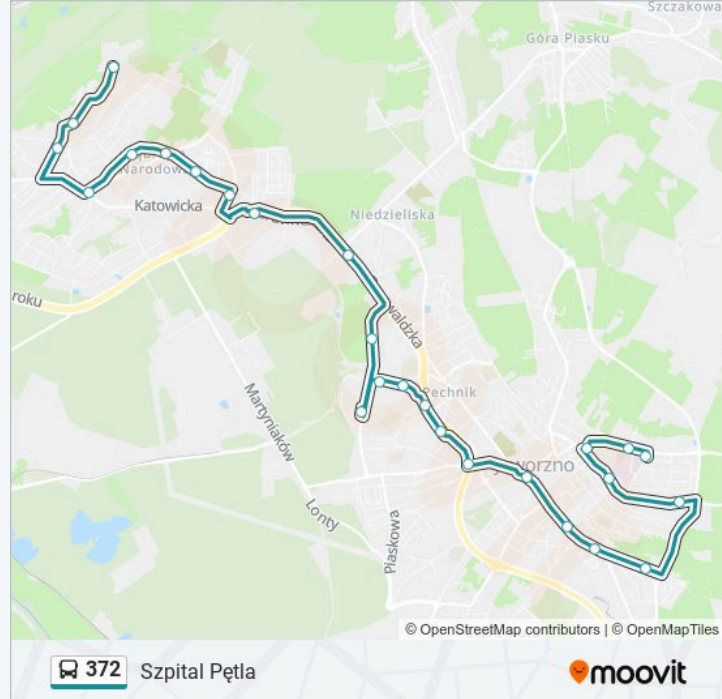

Urząd Miejski (492)

Rogatka (82)

Insurekcji Kościuszkowskiej (544)

Obwodnica Północna Rondo (425)

Dom Pomocy Społecznej (424)

Chełmońskiego (56)

Szpital (57)

Szpital Pętla (891)

Rozkłady jazdy i mapy tras dla autobus 372 są dostępne w wersji offline w formacie PDF na stronie moovitapp.com. Skorzystaj z Moovit App, aby sprawdzić czasy przyjazdu autobusów na żywo, rozkłady jazdy pociągu czy metra oraz wskazówki krok po kroku jak dojechać w Warszaw komunikacją zbiorową.

© 2024 Moovit - Wszelkie prawa zastrzeżone