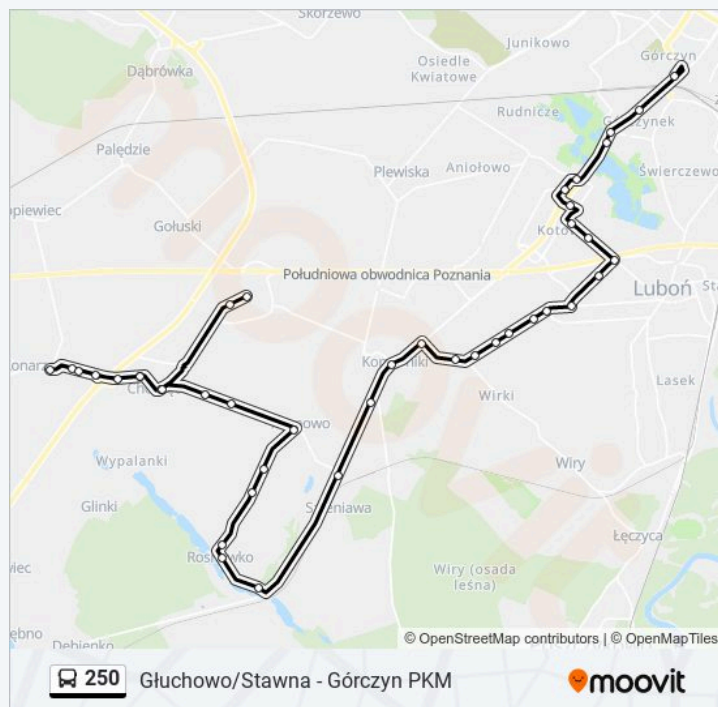

Rosnówko/Dom Kultury

Rosnówko/Wichrowa

Walerianowo/Bukowa

Walerianowo/Brzozowa

Rosnowo/

Chomęcice/Wspólna

Chomęcice/Jesionowa

Chomęcice/Środkowa

Chomęcice/Szkoła

Konarzewo/S5

Konarzewo/Os. 25-Lecia

Konarzewo/Pętla

Konarzewo/Os. 25-Lecia

Chomęcice/S5

Chomęcice/Szkoła

Chomęcice/Środkowa

Głuchowo/Morelowa

Kierunek: Głuchowo/Stawna

Przystanki: 41

Długość trwania przejazdu: 42 min

Podsumowanie linii:

Rozkłady jazdy i mapy tras dla autobus 250 są dostępne w wersji offline w formacie PDF na stronie [moovitapp.com](https://www.moovitapp.com). Skorzystaj z Moovit App, aby sprawdzić czasy przyjazdu autobusów na żywo, rozkłady jazdy pociągu czy metra oraz wskazówki krok po kroku jak dojechać w Warszawie komunikacją zbiorową.