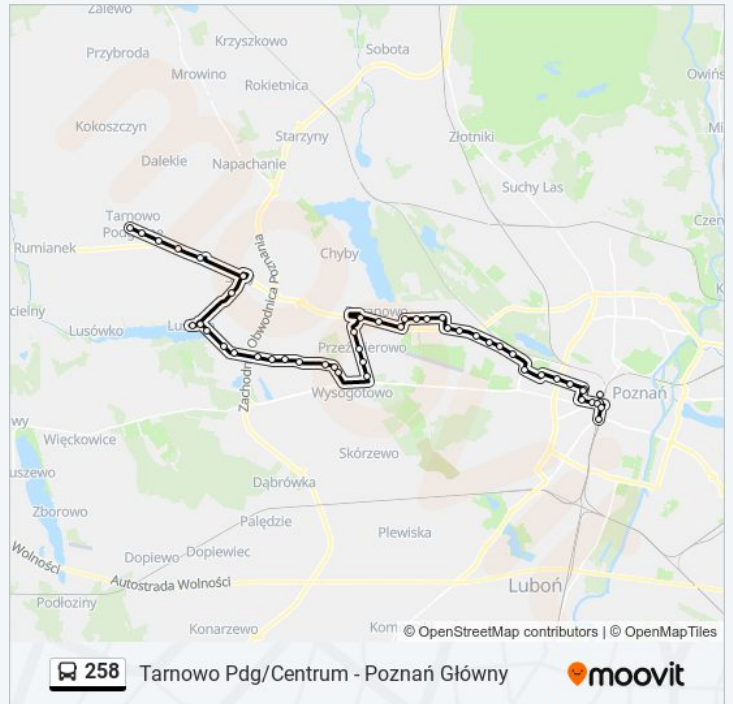

Informacja o: autobus 258**Kierunek:** Poznań Główny**Przystanki:** 41**Długość trwania przejazdu:** 47 min**Podsumowanie linii:**

- Przeźmierowo/Leśna
- Przeźmierowo/Wiadukt
- Baranowo/Przemysława
- Wichrowa
- Leśnowolska
- Smochowice
- Kołobrzaska
- Tatrzańska
- Pilotów
- Przelot
- Bużańska
- Polska
- Piękna
- Ogrody
- Żeromskiego
- Polna
- Rynek Jeżycki
- Most Teatralny
- Rondo Kaponiera
- Poznań Główny

Kierunek: Tarnowo Pdg/Centrum

45 przystanków

[WYŚWIETL ROZKŁAD JAZDY LINII](#)

- Poznań Główny
- Rondo Kaponiera
- Rondo Kaponiera
- Most Teatralny
- Rynek Jeżycki
- Polna
- Żeromskiego
- Ogrody
- Polska

Informacja o: autobus 258

Kierunek: Tarnowo Pdg/Centrum

Przystanki: 45

Długość trwania przejazdu: 53 min
Podsumowanie linii:

Bużańska

Przełot

Pilotów

Tatrzańska