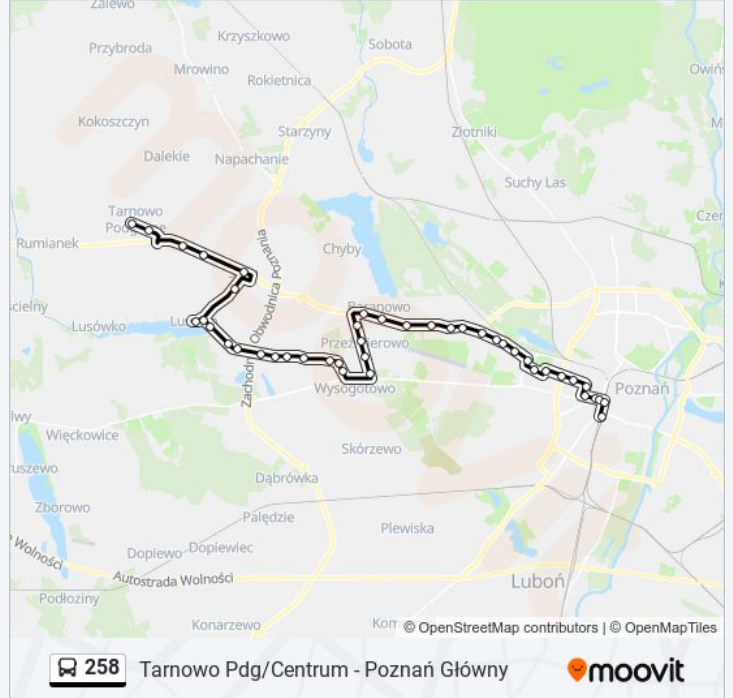

 258

Tarnowo Pdg/Centrum - Poznań Główny

Skorzystaj Z Aplikacji

Autobus 258, linia (Tarnowo Pdg/Centrum - Poznań Główny), posiada 2 tras. W dni robocze kursuje:

(1) Poznań Główny: 00:50(2) Tarnowo Pdg/Centrum: 01:58

Skorzystaj z aplikacji Moovit, aby znaleźć najbliższy przystanek oraz czas przyjazdu najbliższego środka transportu dla: autobus 258.

Kierunek: Poznań Główny

41 przystanków

[WYŚWIETL ROZKŁAD JAZDY LINII](#)

Tarnowo Pdg/Centrum
Tarnowo Pdg/Rolna
Tarnowo Pdg/Działkowa
Tarnowo Pdg/Marianowska
Sady/Wiadukt
Sady/Lipowa
Lusowo/Kościół
Lusowo/Szkoła
Lusowo/Swadzimska
Lusowo/Otowska
Batorowo/Zakrzewska
Batorowo/Brzask
Batorowo/Poranek
Batorowo/Widok
Batorowo/Batorowska
Batorowo/Skośna
Przeźmierowo/Brzozowa
Wysogotowo/Zbożowa
Przeźmierowo/Cmentarz
Przeźmierowo/Krańcowa
Przeźmierowo/Kościelna

Informacja o: autobus 258**Kierunek:** Poznań Główny**Przystanki:** 41**Długość trwania przejazdu:** 47 min**Podsumowanie linii:**

- Przeźmierowo/Leśna
- Przeźmierowo/Wiadukt
- Baranowo/Przemysława
- Wichrowa
- Leśnowolska
- Smochowice
- Kołobrzaska
- Tatrzańska
- Pilotów
- Przelot
- Bużańska
- Polska
- Piękna
- Ogrody
- Żeromskiego
- Polna
- Rynek Jeżycki
- Most Teatralny
- Rondo Kaponiera
- Poznań Główny