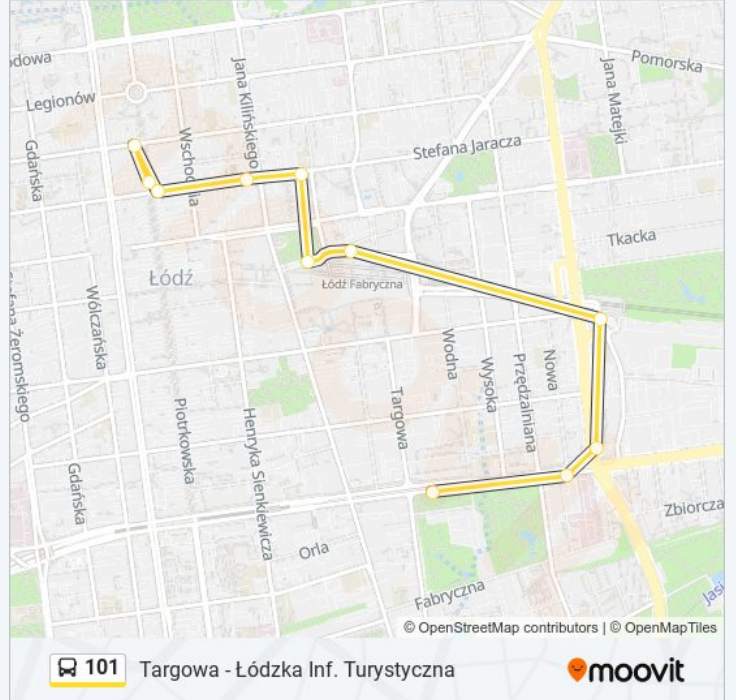

Przystanki: 15

Długość trwania przejazdu: 26 min

Podsumowanie linii:

Kierunek: Łódzka Inf. Turystyczna

10 przystanków

[WYŚWIETL ROZKŁAD JAZDY LINII](#)

Targowa

Piłsudskiego - Przędzalniana NŻ

Rozkład jazdy dla: autobus 101

Rozkład jazdy dla Łódzka Inf. Turystyczna

poniedziałek	Nieobsługiwane
wtorek	Nieobsługiwane
środa	Nieobsługiwane
czwartek	Nieobsługiwane
piątek	Nieobsługiwane
sobota	10:46 - 19:26
niedziela	10:46 - 19:26

Informacja o: autobus 101

Kierunek: Łódzka Inf. Turystyczna

Przystanki: 10

Długość trwania przejazdu: 15 min

Podsumowanie linii:

Rozkłady jazdy i mapy tras dla autobus 101 są dostępne w wersji offline w formacie PDF na stronie moovitapp.com. Skorzystaj z Moovit App, aby sprawdzić czasy przyjazdu autobusów na żywo, rozkłady jazdy pociągu czy metra oraz wskazówki krok po kroku jak dojechać w Warszawie komunikacją zbiorową.