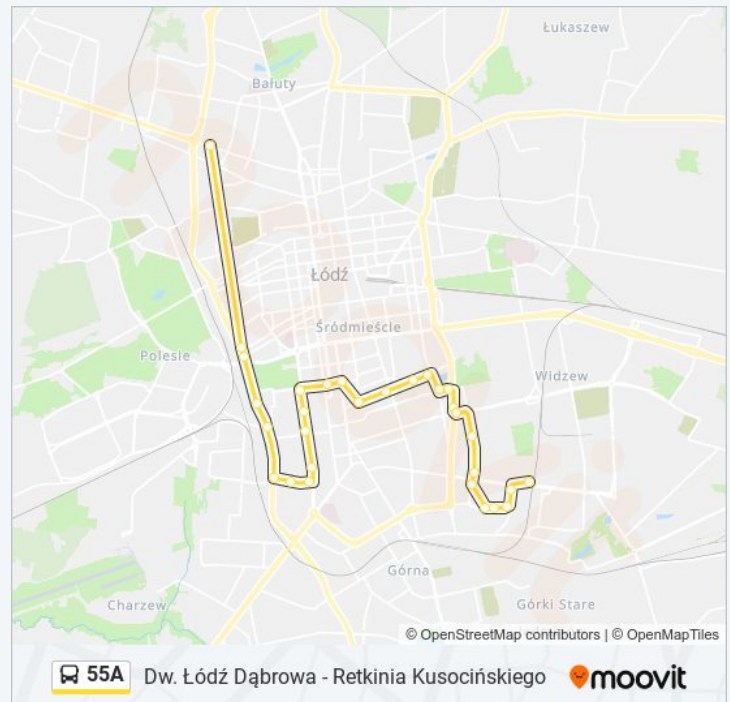

### Kierunek: Zajezdnia Limanowskiego

34 przystanków

[WYŚWIETL ROZKŁAD JAZDY LINII](#)

Dw. Łódź Dąbrowa

Gojawiczyńskiej - Dąbrowskiego

### Informacja o: autobus 55A

**Kierunek:** Zajezdnia Limanowskiego

**Przystanki:** 34

**Długość trwania przejazdu:** 51 min

**Podsumowanie linii:**

## Kierunek: Zajezdnia Nowe Sady

28 przystanków

[WYŚWIETL ROZKŁAD JAZDY LINII](#)

Dw. Łódź Dąbrowa  
Gojawiczyńskiej - Dąbrowskiego  
Felińskiego - Gojawiczyńskiej