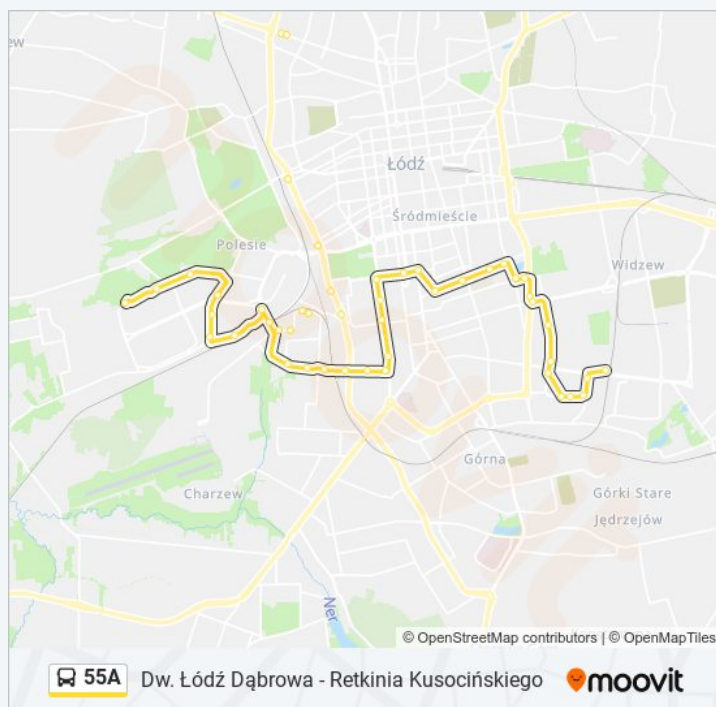

Politechniki - Skrzywana

Obywatelska - Politechniki

Obywatelska - Cieszkowskiego

Obywatelska - Jana Pawła II

Obywatelska - Nowe Sady

Obywatelska - Obywatelska 16

Obywatelska - Elektronowa NŻ

Waltera Janke - Maratońska NŻ

Waltera Janke - Wyszyńskiego

Maratońska - Obywatelska

Retkińska - Dw. Łódź Retkinia

Retkińska - Zagrodniki

Retkińska - Wyszyńskiego

Kusocińskiego - Babickiego

Kusocińskiego - Armii Krajowej

Retkinia Kusocińskiego

### Kierunek: Zajezdnia Limanowskiego

34 przystanków

[WYŚWIETL ROZKŁAD JAZDY LINII](#)

Dw. Łódź Dąbrowa

Gojawiczyńskiej - Dąbrowskiego