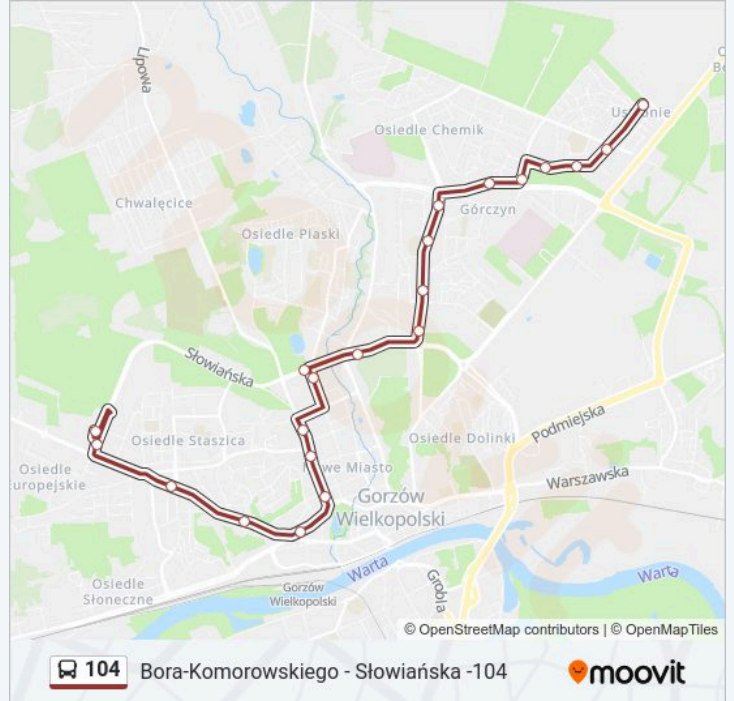

Rozkłady jazdy i mapy tras dla autobus 104 są dostępne w wersji offline w formacie PDF na stronie moovitapp.com. Skorzystaj z Moovit App, aby sprawdzić czasy przyjazdu autobusów na żywo, rozkłady jazdy pociągu czy metra oraz wskazówki krok po kroku jak dojechać w Warszaw komunikacją zbiorową.

© 2024 Moovit - Wszelkie prawa zastrzeżone