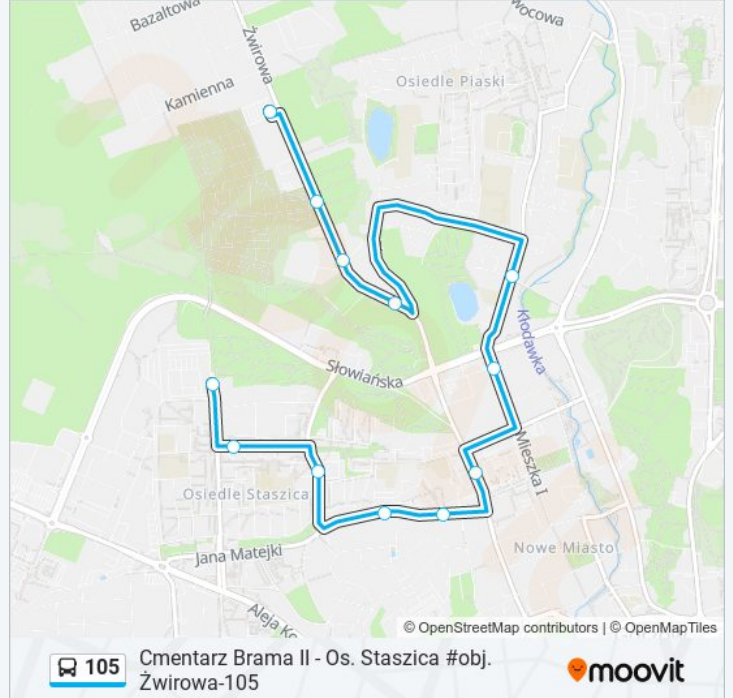

Rozkłady jazdy i mapy tras dla autobus 105 są dostępne w wersji offline w formacie PDF na stronie moovitapp.com. Skorzystaj z [Moovit App](#), aby sprawdzić czasy przyjazdu autobusów na żywo, rozkłady jazdy pociągu czy metra oraz wskazówki krok po kroku jak dojechać w Warszaw komunikacją zbiorową.

[O Moovit](#) • [Rozwiązania MaaS](#) • [Obsługiwane państwa](#) • [Społeczność Moovit](#)

© 2024 Moovit - Wszelkie prawa zastrzeżone

Sprawdź przyjazdy pojazdów w czasie rzeczywistym