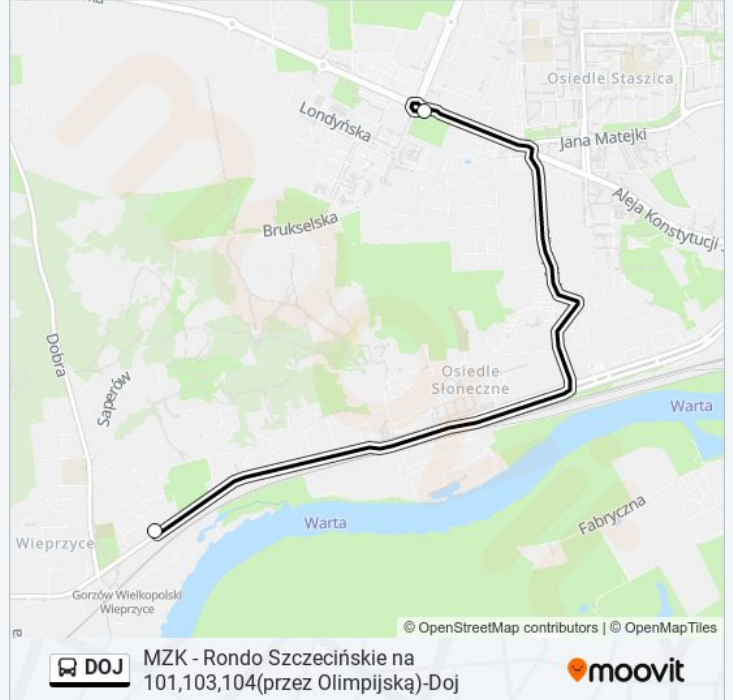

**MZK - Rondo Szczecińskie na 101,103,104(przez Olimpijską)-Doj**[Skorzystaj Z Aplikacji](#)

Autobus DOJ, linia (MZK - Rondo Szczecińskie na 101,103,104(przez Olimpijską)-Doj), posiada jedną trasę. W dni robocze kursuje:

(1) : 04:46 - 05:44

Skorzystaj z aplikacji Moovit, aby znaleźć najbliższy przystanek oraz czas przyjazdu najbliższego środka transportu dla: autobus DOJ.

Kierunek:

2 przystanków

[WYŚWIETL ROZKŁAD JAZDY LINII](#)

Zajezdnia Kostrzyńska

Rondo Szczecińskie

Rozkład jazdy dla: autobus DOJ

Rozkład jazdy dla

poniedziałek	04:46 - 05:44
wtorek	04:46 - 05:44
środa	04:46 - 05:44
czwartek	04:46 - 05:44
piątek	04:46 - 05:44
sobota	04:46 - 05:44
niedziela	04:46 - 05:44

Informacja o: autobus DOJ

Kierunek:

Przystanki: 2

Długość trwania przejazdu: 9 min

Podsumowanie linii:

Rozkłady jazdy i mapy tras dla autobus DOJ są dostępne w wersji offline w formacie PDF na stronie moovitapp.com. Skorzystaj z [Moovit App](#), aby sprawdzić czasy przyjazdu autobusów na żywo, rozkłady jazdy pociągu czy metra oraz wskazówki krok po kroku jak dojechać w Warszaw komunikacją zbiorową.