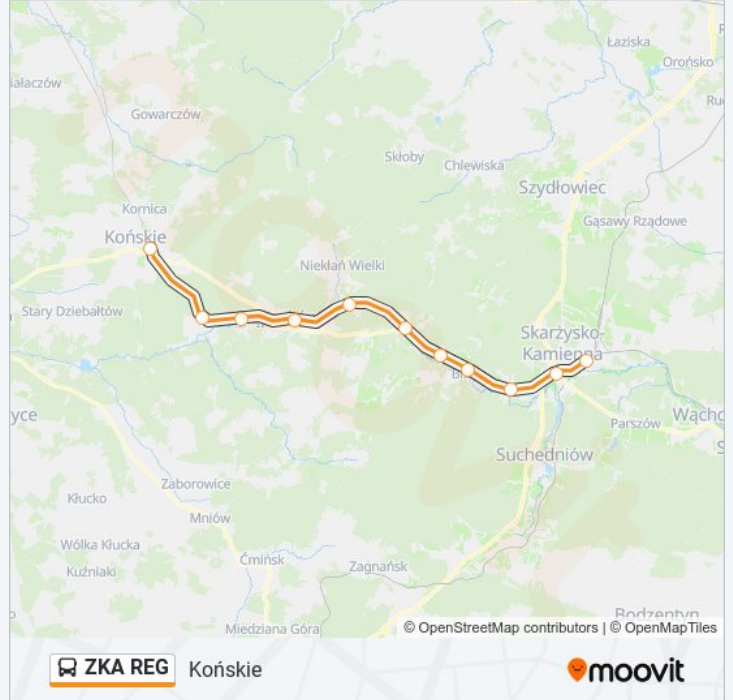

Rozkłady jazdy i mapy tras dla autobus ZKA REG są dostępne w wersji offline w formacie PDF na stronie moovitapp.com. Skorzystaj z [Moovit App](#), aby sprawdzić czasy przyjazdu autobusów na żywo, rozkłady jazdy pociągu czy metra oraz wskazówki krok po kroku jak dojechać w Warszawie komunikacją zbiorową.

[O Moovit](#) • [Rozwiązania MaaS](#) • [Obsługiwane państwa](#) • [Społeczność Moovit](#)

© 2024 Moovit - Wszelkie prawa zastrzeżone

Sprawdź przyjazdy pojazdów w czasie rzeczywistym