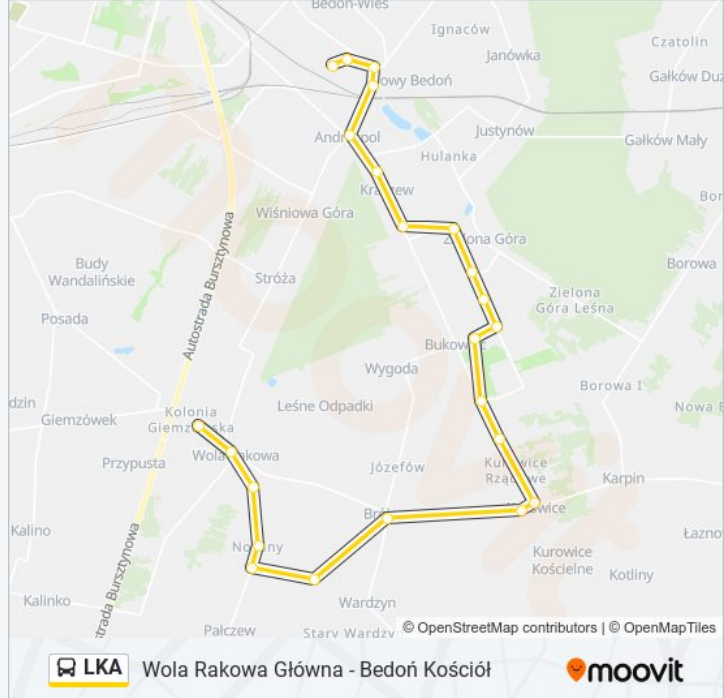

Bedoń Ogrodowa Sklep Kier. Kościół

Bedoń Kościelna/Kościół

Rozkłady jazdy i mapy tras dla autobus LKA są dostępne w wersji offline w formacie PDF na stronie moovitapp.com. Skorzystaj z Moovit App, aby sprawdzić czasy przyjazdu autobusów na żywo, rozkłady jazdy pociągu czy metra oraz wskazówki krok po kroku jak dojechać w Warszaw komunikacją zbiorową.

© 2024 Moovit - Wszelkie prawa zastrzeżone