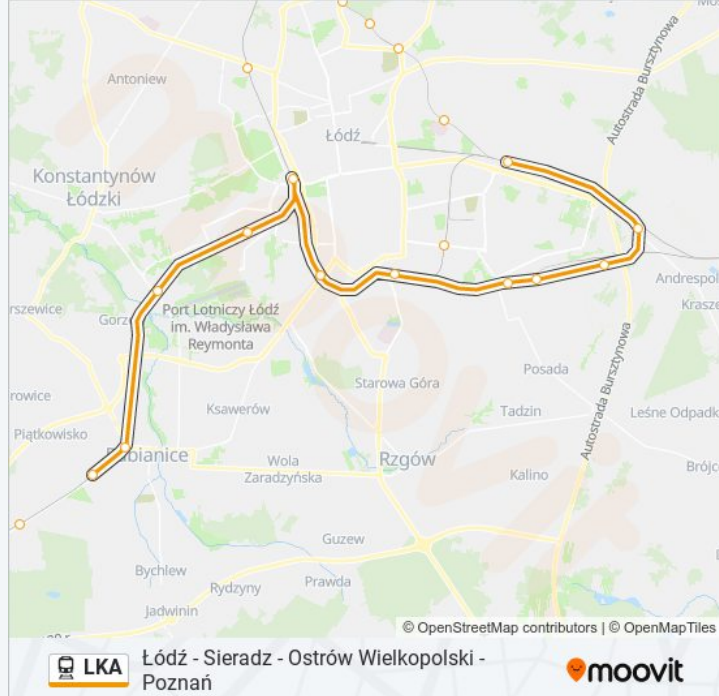

Łódź Dąbrowa

Łódź Zarzew

Łódź Widzew

Łódź Niciarniana

Łódź Fabryczna

Kierunek: Łódź Widzew

20 przystanków

[WYŚWIETL ROZKŁAD JAZDY LINII](#)

Informacja o: kolej LKA

Kierunek: Łódź Widzew

Przystanki: 20

Długość trwania przejazdu: 55 min

Podsumowanie linii:

Łódź Zarzew

Łódź Widzew

Rozkłady jazdy i mapy tras dla kolej LKA są dostępne w wersji offline w formacie PDF na stronie moovitapp.com. Skorzystaj z Moovit App, aby sprawdzić czasy przyjazdu autobusów na żywo, rozkłady jazdy pociągu czy metra oraz wskazówki krok po kroku jak dojechać w Warszaw komunikacją zbiorową.