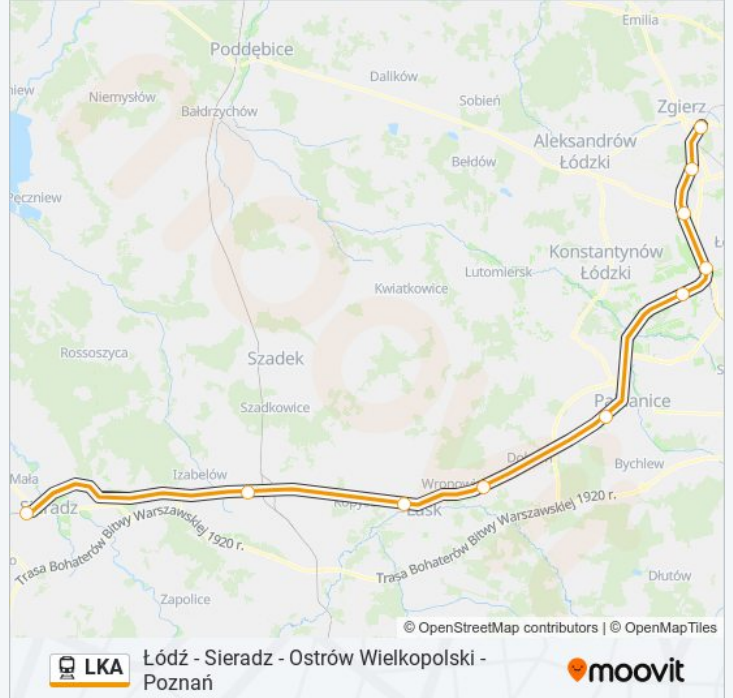

Sieradz Męka

Sieradz Warta

Sieradz

Łódź - Sieradz - Ostrów Wielkopolski -
Poznań

Kierunek: Zgierz

10 przystanków

[WYŚWIETL ROZKŁAD JAZDY LINII](#)

Sieradz

Zduńska Wola

Łask

Kolumna

Pabianice

Łódź Retkinia

Łódź Kaliska

Łódź Żabieniec

Łódź Radogoszcz Zachód

Przystanki: 10

Długość trwania przejazdu: 72 min

Podsumowanie linii:

Kierunek: Łódź Fabryczna

26 przystanków

[WYŚWIETL ROZKŁAD JAZDY LINII](#)

Poznań Główny
 Poznań Dębina
 Poznań Starołęka
 Poznań Krzesiny
 Środa Wielkopolska
 Jarocin
 Pleszew
 Ostrów Wielkopolski
 Nowe Skalmierzyce
 Kalisz
 Opatówek
 Błaszki
 Sieradz
 Zduńska Wola
 Łask
 Kolumna
 Pabianice
 Łódź Retkinia

Łódź Dąbrowa

Łódź Zarzew

Łódź Widzew

Łódź Niciarniana

Łódź Fabryczna

Kierunek: Łódź Widzew

20 przystanków

[WYŚWIETL ROZKŁAD JAZDY LINII](#)