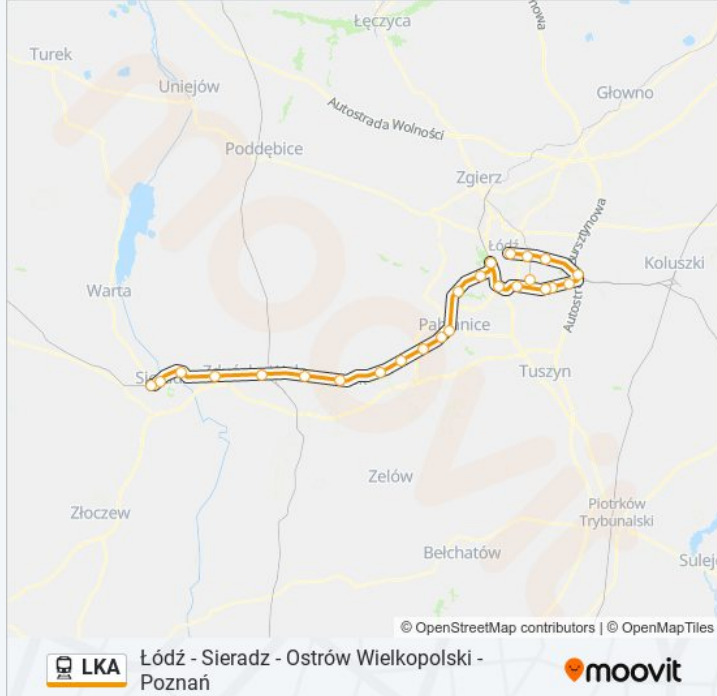

Informacja o: kolej LKA

Kierunek: Sieradz

Przystanki: 24

Długość trwania przejazdu: 102 min

Podsumowanie linii:

Borszewice

Zduńska Wola

Męcka Wola

Sieradz Męka

Sieradz Warta

Sieradz

Łódź - Sieradz - Ostrów Wielkopolski -
Poznań

Kierunek: Zgierz

10 przystanków

[WYŚWIETL ROZKŁAD JAZDY LINII](#)

Sieradz