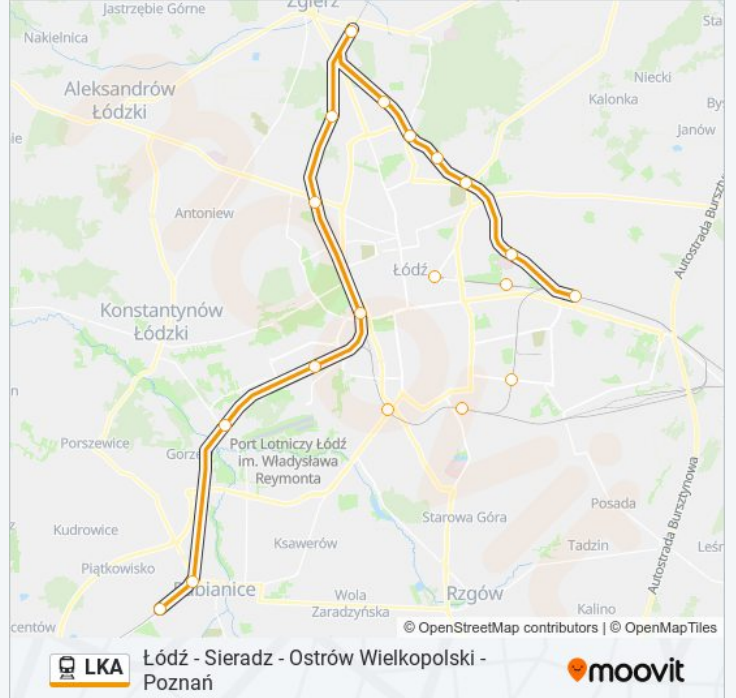

Łódź - Sieradz - Ostrów Wielkopolski - Poznań

Skorzystaj Z Aplikacji

Kolej LKA, linia (Łódź - Sieradz - Ostrów Wielkopolski - Poznań), posiada 5 tras. W dni robocze kursuje:
(1) Pabianice: 05:42 - 13:38(2) Sieradz: 05:02 - 23:10(3) Zgierz: 06:30(4) Łódź Fabryczna: 05:31 - 22:07(5) Łódź Widzew:
03:28 - 08:52

Skorzystaj z aplikacji Moovit, aby znaleźć najbliższy przystanek oraz czas przyjazdu najbliższego środka transportu dla: kolej LKA.

Kierunek: Pabianice

12 przystanków

[WYŚWIETL ROZKŁAD JAZDY LINII](#)

Łódź Fabryczna
Łódź Niciarniana
Łódź Widzew
Łódź Zarzew
Łódź Dąbrowa
Łódź Chojny
Łódź Pabianicka
Łódź Kaliska
Łódź Retkinia
Łódź Lublinek
Pabianice Północne
Pabianice

Informacja o: kolej LKA**Kierunek:** Pabianice**Przystanki:** 12**Długość trwania przejazdu:** 39 min**Podsumowanie linii:**

Kierunek: Sieradz

24 przystanków

[WYŚWIETL ROZKŁAD JAZDY LINII](#)

Łódź Fabryczna
 Łódź Niciarniana
 Łódź Widzew
 Łódź Andrzejów Szosa
 Łódź Olechów Wschód
 Łódź Olechów Zachód
 Łódź Olechów Wiadukt
 Łódź Chojny
 Łódź Pabianicka
 Łódź Kaliska
 Łódź Retkinia
 Łódź Lublinek
 Pabianice Północne
 Pabianice
 Chechło
 Dobroń
 Kolumna
 Łask

Łódź Dąbrowa

Łódź Zarzew

Łódź Widzew

Łódź Niciarniana

Łódź Fabryczna

Kierunek: Łódź Widzew

20 przystanków

[WYŚWIETL ROZKŁAD JAZDY LINII](#)