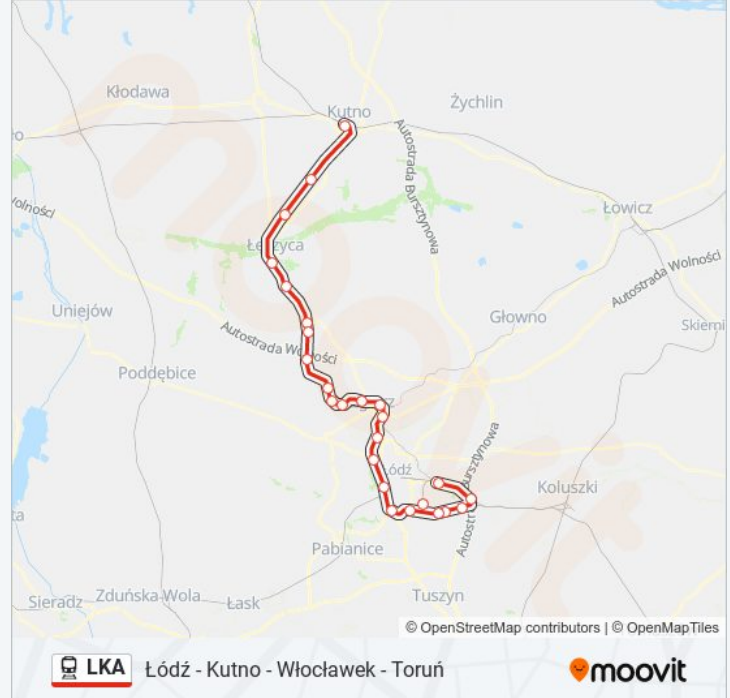

Łódź - Kutno - Włocławek - Toruń

Skorzystaj Z Aplikacji

Kolej LKA, linia (Łódź - Kutno - Włocławek - Toruń), posiada 3 tras. W dni robocze kursuje:

(1) Kutno: 04:21 - 21:55(2) Łódź Widzew: 03:42 - 23:17(3) Łęczyca: 05:06

Skorzystaj z aplikacji Moovit, aby znaleźć najbliższy przystanek oraz czas przyjazdu najbliższego środka transportu dla: kolej LKA.

Kierunek: Kutno

24 przystanków

[WYŚWIETL ROZKŁAD JAZDY LINII](#)

Łódź Widzew
Łódź Andrzejów Szosa
Łódź Olechów Wschód
Łódź Olechów Zachód
Łódź Olechów Wiadukt
Łódź Chojny
Łódź Pabianicka
Łódź Kaliska
Łódź Żabieniec
Łódź Radogoszcz Zachód
Zgierz
Zgierz Jaracza
Zgierz Północ
Zgierz Kontrewers
Jedlicze Koło Zgierza
Grotniki
Chociszew
Ozorków Nowe Miasto
Ozorków
Sierpów
Łęczyca

Informacja o: kolej LKA**Kierunek:** Kutno**Przystanki:** 24**Długość trwania przejazdu:** 108 min**Podsumowanie linii:**

Gawrony

Witonia

Kutno

Kierunek: Łódź Widzew

22 przystanków

[WYŚWIETL ROZKŁAD JAZDY LINII](#)

Łódź Widzew

Łódź - Kutno - Włocławek - Toruń

Kierunek: Łęczyca

21 przystanków

[WYŚWIETL ROZKŁAD JAZDY LINII](#)

Łódź Widzew

Łódź Andrzejów Szosa

Łódź Olechów Wschód