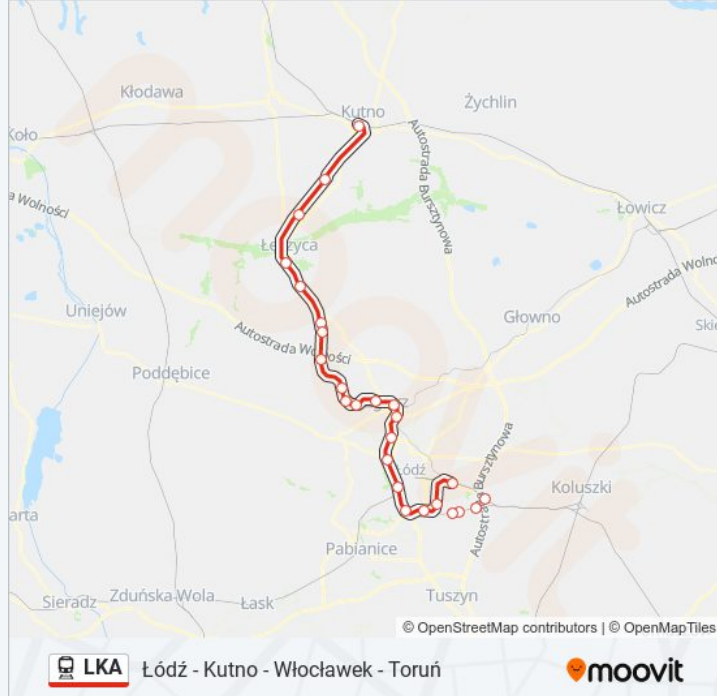

Informacja o: kolej LKA

Kierunek: Łódź Widzew

Przystanki: 22

Długość trwania przejazdu: 101 min

Podsumowanie linii:

Łódź Chojny

Łódź Dąbrowa

Łódź Zarzew

Łódź Widzew

Łódź - Kutno - Włocławek - Toruń

Kierunek: Łęczyca

21 przystanków

[WYŚWIETL ROZKŁAD JAZDY LINII](#)

Łódź Widzew

Łódź Andrzejów Szosa

Łódź Olechów Wschód

Łódź Olechów Zachód

Łódź Olechów Wiadukt

Łódź Chojny

Łódź Pabianicka

Łódź Kaliska

Łódź Żabieniec

Łódź Radogoszcz Zachód

Zgierz