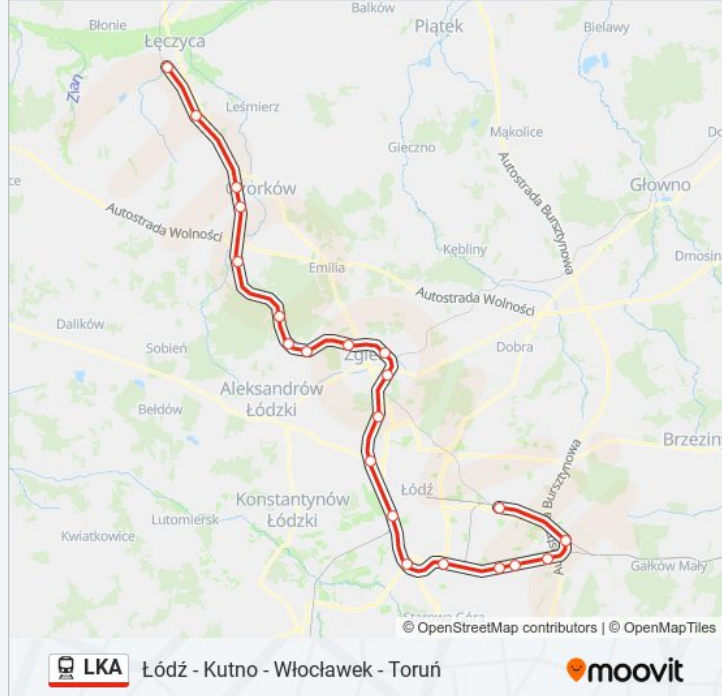

Ozorków

Sierpów

Łęczyca

Rozkłady jazdy i mapy tras dla kolej LKA są dostępne w wersji offline w formacie PDF na stronie moovitapp.com. Skorzystaj z Moovit App, aby sprawdzić czasy przyjazdu autobusów na żywo, rozkłady jazdy pociągu czy metra oraz wskazówki krok po kroku jak dojechać w Warszaw komunikacją zbiorową.

© 2024 Moovit - Wszelkie prawa zastrzeżone