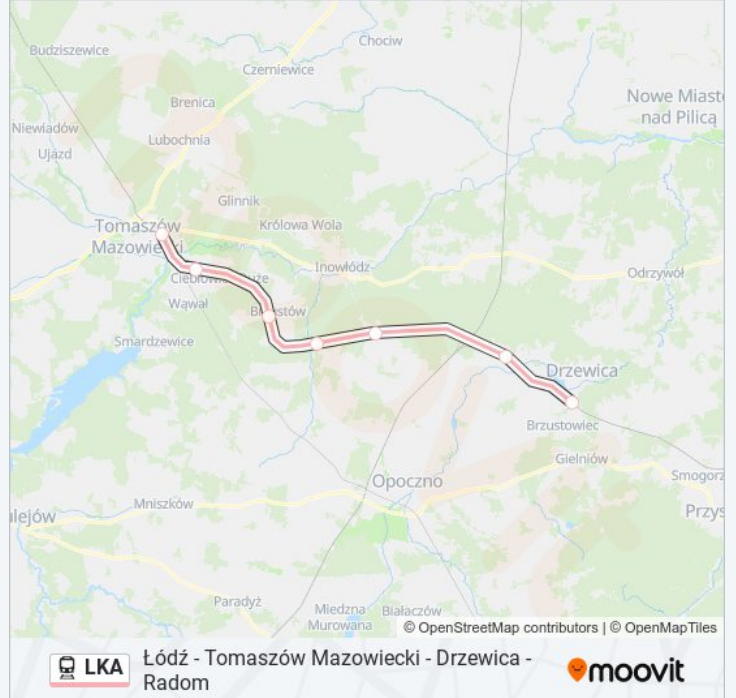

Kierunek: Tomaszów Mazowiecki

14 przystanków

[WYŚWIETL ROZKŁAD JAZDY LINII](#)

Łódź Fabryczna
Łódź Niciarniana
Łódź Widzew
Łódź Andrzejów
Bedoń
Justynów
Gałkówek
Żakowice
Koluszki
Słotwiny
Wykno
Zaosie
Skrzynki
Tomaszów Mazowiecki

Informacja o: kolej LKA

Kierunek: Tomaszów Mazowiecki

Przystanki: 14

Długość trwania przejazdu: 65 min

Podsumowanie linii:

Kierunek: Łódź Fabryczna

33 przystanków

[WYŚWIETL ROZKŁAD JAZDY LINII](#)