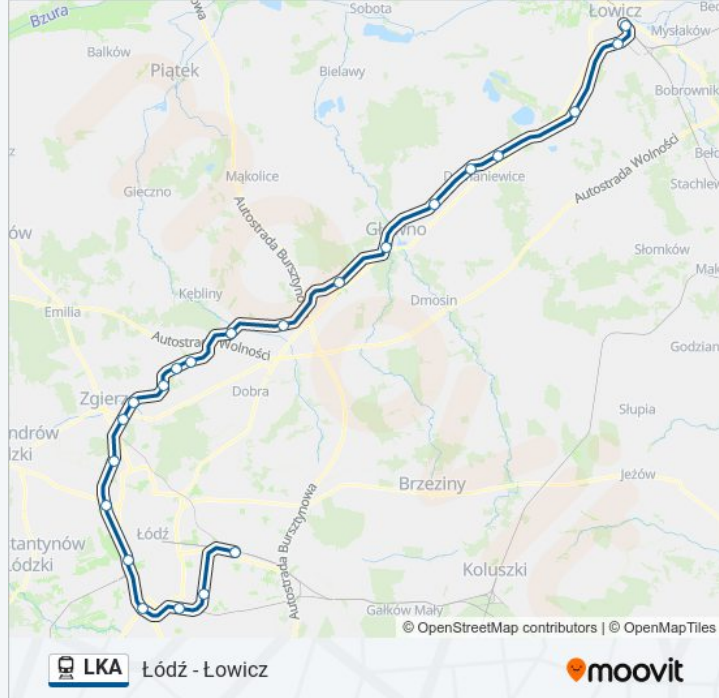

Łódź Kaliska

Łódź Pabianicka

Łódź Chojny

Łódź Dąbrowa

Łódź Zarzew

Łódź Widzew

Rozkłady jazdy i mapy tras dla kolej LKA są dostępne w wersji offline w formacie PDF na stronie moovitapp.com. Skorzystaj z Moovit App, aby sprawdzić czasy przyjazdu autobusów na żywo, rozkłady jazdy pociągu czy metra oraz wskazówki krok po kroku jak dojechać w Warszaw komunikacją zbiorową.

© 2024 Moovit - Wszelkie prawa zastrzeżone