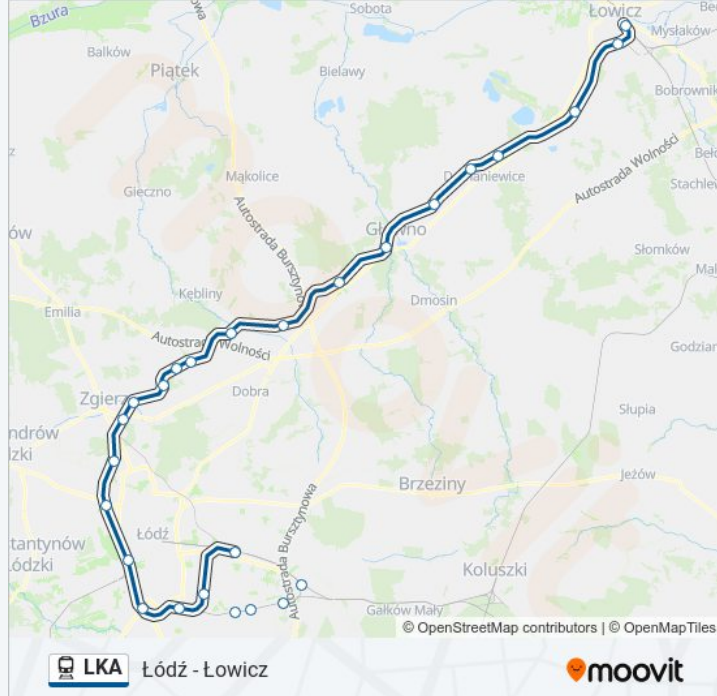

Kolej LKA, linia (Łódź - Łowicz), posiada 2 tras. W dni robocze kursuje:

(1) Łowicz Główny: 04:41 - 22:49(2) Łódź Widzew: 04:19 - 21:11

Skorzystaj z aplikacji Moovit, aby znaleźć najbliższy przystanek oraz czas przyjazdu najbliższego środka transportu dla: kolej LKA.

### Informacja o: kolej LKA

**Kierunek:** Łowicz Główny

**Przystanki:** 26

**Długość trwania przejazdu:** 94 min

**Podsumowanie linii:**

Domaniewice Centrum  
Domaniewice  
Grudze  
Łowicz Przedmieście  
Łowicz Główny

### Kierunek: Łódź Widzew

24 przystanków

[WYŚWIETL ROZKŁAD JAZDY LINII](#)

Łowicz Główny  
Łowicz Przedmieście  
Grudze  
Domaniewice  
Domaniewice Centrum  
Kamień Łowicki  
Głowno Północne  
Głowno  
Bratoszewice  
Stryków  
Swędów  
Glinnik  
Glinnik Wieś  
Smardzew  
Zgierz Rudunki  
Zgierz  
Łódź Radogoszcz Zachód  
Łódź Żabieniec

### Informacja o: kolej LKA

**Kierunek:** Łódź Widzew

**Przystanki:** 24

**Długość trwania przejazdu:** 96 min

**Podsumowanie linii:**

Łódź Kaliska

Łódź Pabianicka

Łódź Chojny