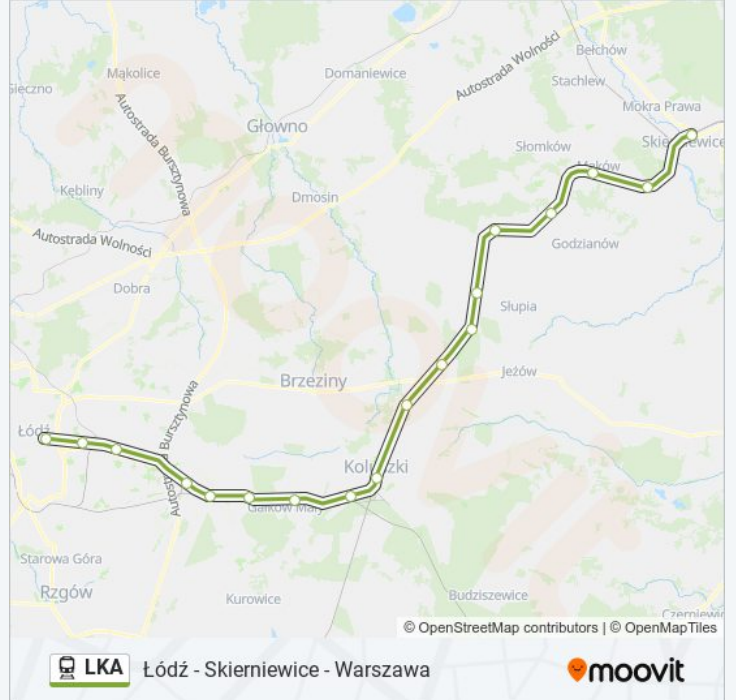

Rozkłady jazdy i mapy tras dla kolej LKA są dostępne w wersji offline w formacie PDF na stronie moovitapp.com. Skorzystaj z Moovit App, aby sprawdzić czasy przyjazdu autobusów na żywo, rozkłady jazdy pociągu czy metra oraz wskazówki krok po kroku jak dojechać w Warszaw komunikacją zbiorową.

© 2024 Moovit - Wszelkie prawa zastrzeżone