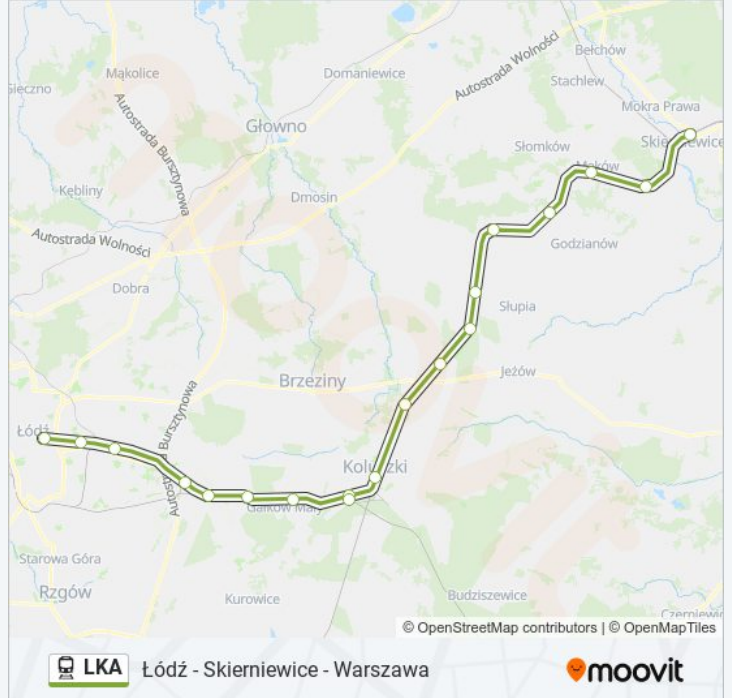

## Łódź - Skierniewice - Warszawa

Skorzystaj Z Aplikacji

Kolej LKA, linia (Łódź - Skierniewice - Warszawa), posiada 4 tras. W dni robocze kursuje:

(1) Skierniewice: 04:17 - 22:32(2) Warszawa Centralna: 09:34 - 20:34(3) Warszawa Wschodnia: 06:20 - 18:28(4) Łódź Fabryczna: 04:09 - 22:46

Skorzystaj z aplikacji Moovit, aby znaleźć najbliższy przystanek oraz czas przyjazdu najbliższego środka transportu dla: kolej LKA.

**Kierunek: Skierniewice**

18 przystanków

[WYŚWIETL ROZKŁAD JAZDY LINII](#)

Łódź Fabryczna  
Łódź Niciarniana  
Łódź Widzew  
Łódź Andrzejów  
Bedoń  
Justynów  
Gałkówek  
Żakowice  
Koluszki  
Wągry  
Rogów  
Przyłęk Duży  
Krosnowa  
Lipce Reymontowskie  
Płyćwia  
Maków  
Dąbrowice Skierniewickie  
Skierniewice

**Informacja o: kolej LKA****Kierunek:** Skierniewice**Przystanki:** 18**Długość trwania przejazdu:** 65 min**Podsumowanie linii:**