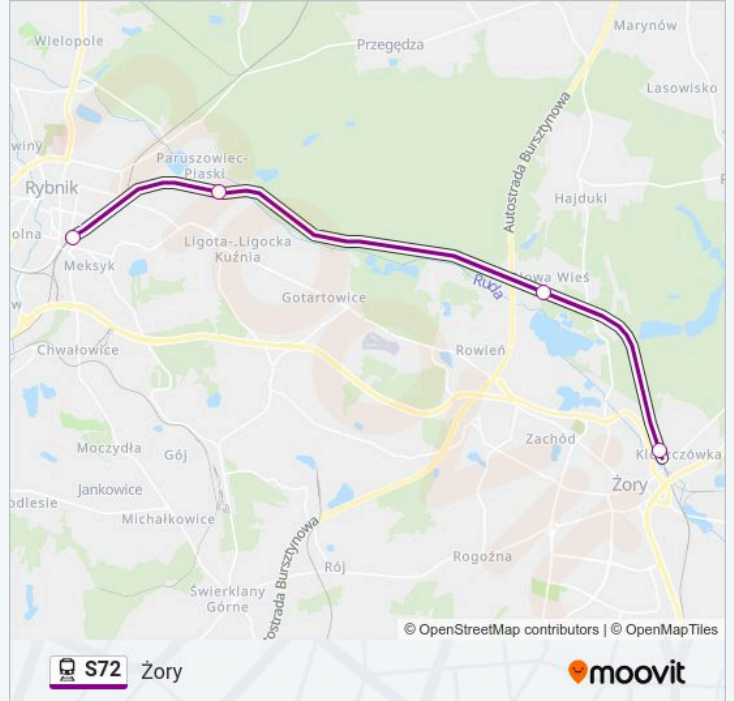

Żory

Skorzystaj Z Aplikacji

Kolej S72, linia (Żory), posiada 3 tras. W dni robocze kursuje:

(1) Żory: 05:27-20:30(2) Rybnik: 11:12-21:06(3) Pszczyna: 04:08

Skorzystaj z aplikacji Moovit, aby znaleźć najbliższy przystanek oraz czas przyjazdu najbliższego środka transportu dla: kolej S72.

**Kierunek: Żory**

4 przystanków

[WYŚWIETL ROZKŁAD JAZDY LINII](#)

Rybnik

Rybnik Piaski

Szczekowice

Żory

**Rozkład jazdy dla: kolej S72**

### Kierunek: Rybnik

4 przystanków

[WYŚWIETL ROZKŁAD JAZDY LINII](#)

Żory

Szczejkowice

Rybnik Piaski

Rybnik

### Kierunek: Pszczyna

4 przystanków

[WYŚWIETL ROZKŁAD JAZDY LINII](#)

Rybnik

Rybnik Piaski

Szczekowice

Żory