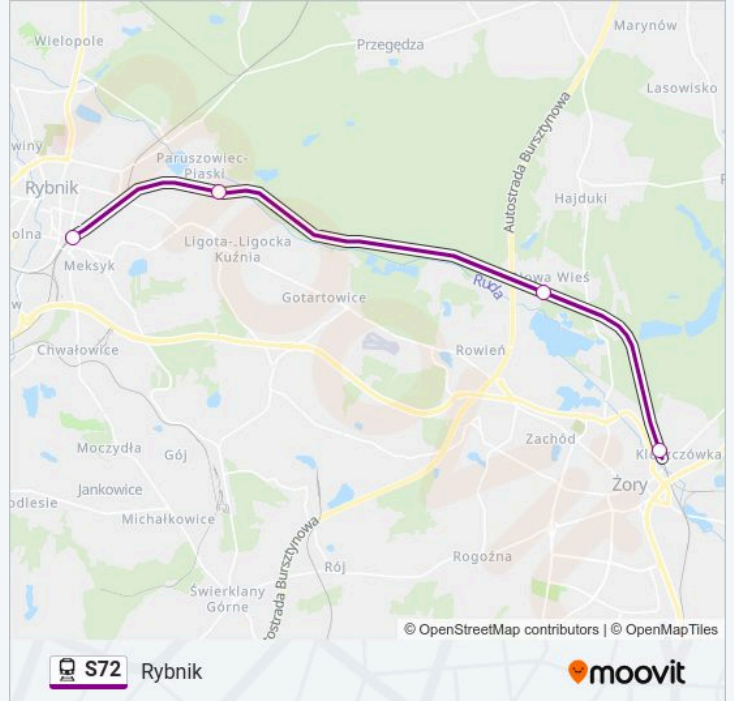

**Kierunek: Żory**

4 przystanków

[WYŚWIETL ROZKŁAD JAZDY LINII](#)

Rybnik

Rybnik Piaski

Szczekowice

Żory

**Rozkład jazdy dla: kolej S72**

### Kierunek: Rybnik

4 przystanków

[WYŚWIETL ROZKŁAD JAZDY LINII](#)

Żory

Szczejkowice

Rybnik Piaski

Rybnik

### Informacja o: kolej S72

**Kierunek:** Rybnik

**Przystanki:** 4

**Długość trwania przejazdu:** 13 min

**Podsumowanie linii:**

### Kierunek: Pszczyna

4 przystanków

[WYŚWIETL ROZKŁAD JAZDY LINII](#)

Rybnik

Rybnik Piaski

Szczekowice

Żory