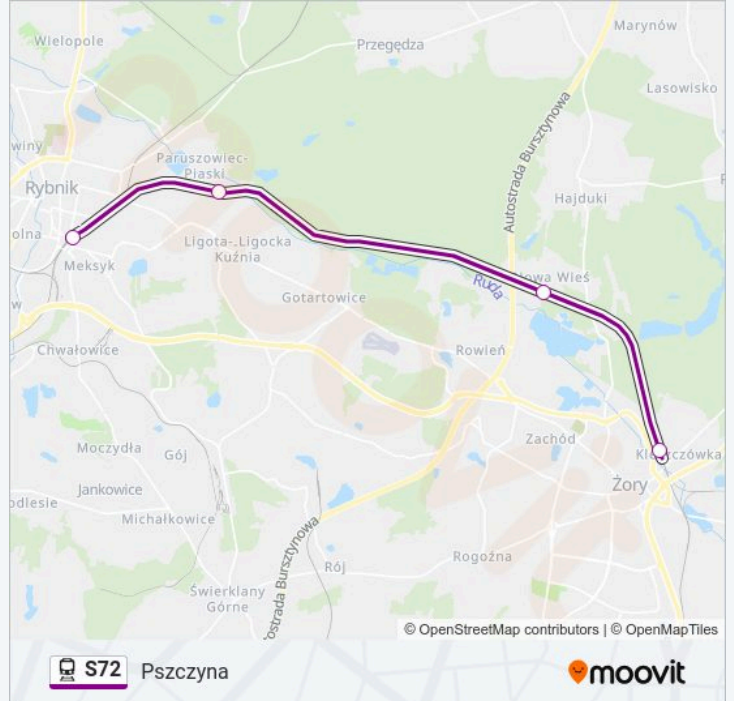

Rozkłady jazdy i mapy tras dla kolej S72 są dostępne w wersji offline w formacie PDF na stronie moovitapp.com. Skorzystaj z Moovit App, aby sprawdzić czasy przyjazdu autobusów na żywo, rozkłady jazdy pociągu czy metra oraz wskazówki krok po kroku jak dojechać w Warszaw komunikacją zbiorową.

© 2024 Moovit - Wszelkie prawa zastrzeżone