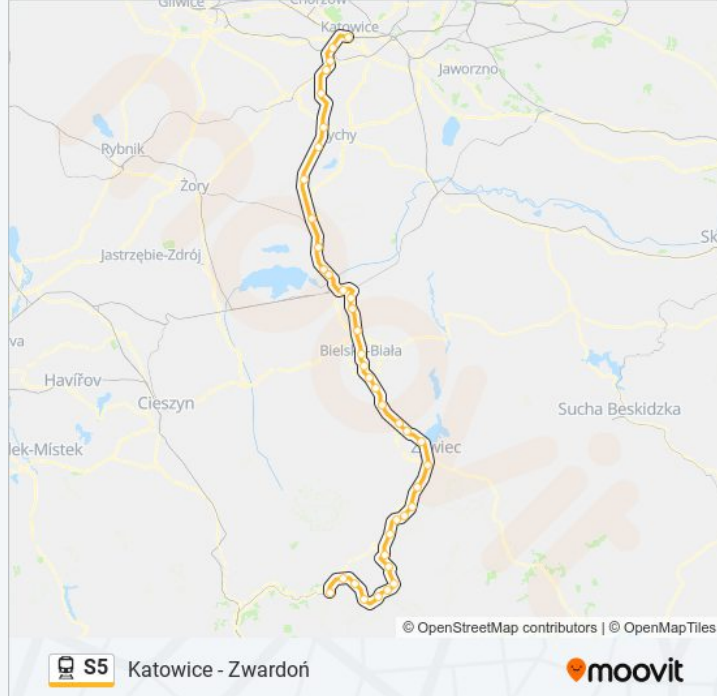

Informacja o: kolej S5

Kierunek: Zwardoń

Przystanki: 39

Długość trwania przejazdu: 171 min

Podsumowanie linii:

Łodygowice Górne
Łodygowice
Pietrzykowice Żywieckie
Żywiec
Radziechowy Wieprz
Cięcina Dolna
Cięcina
Węgierska Górka
Cisiec
Milówka
Milówka Zabawa
Rajcza
Rajcza Centrum
Rycerka
Sól
Sól Kiczora
Laliki
Zwardoń