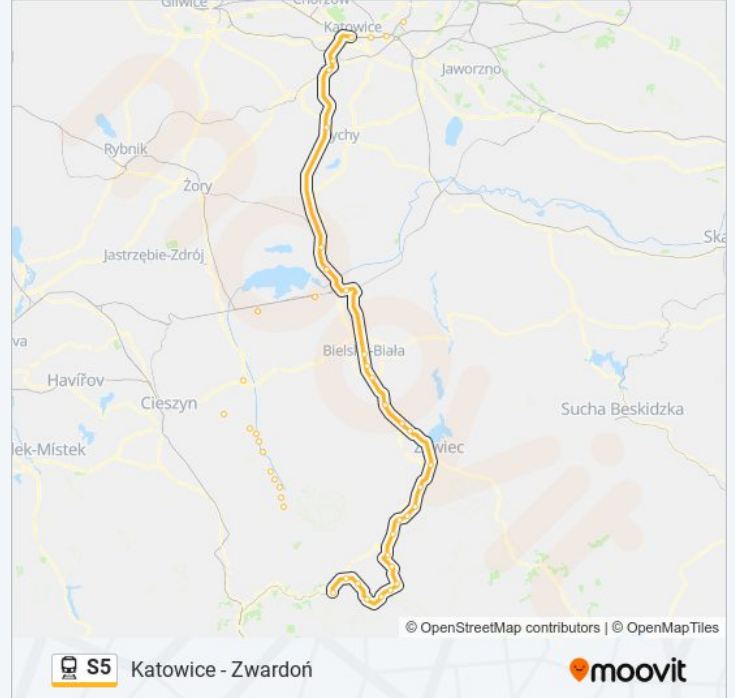

Informacja o: kolej S5

Kierunek: Częstochowa

Przystanki: 33

Długość trwania przejazdu: 165 min

Podsumowanie linii:

Katowice

Katowice Zawodzie

Katowice Szopienice Południowe

Sosnowiec Główny

Będzin Miasto

Będzin Ksawera

Dąbrowa Górnicza

Dąbrowa Górnicza Gołonóg

Dąbrowa Górnicza Ząbkowice

Łazy

Zawiercie

Myszków

Poraj

Częstochowa Raków

Częstochowa

Kierunek: Katowice

39 przystanków

[WYŚWIETL ROZKŁAD JAZDY LINII](#)

Zwardon