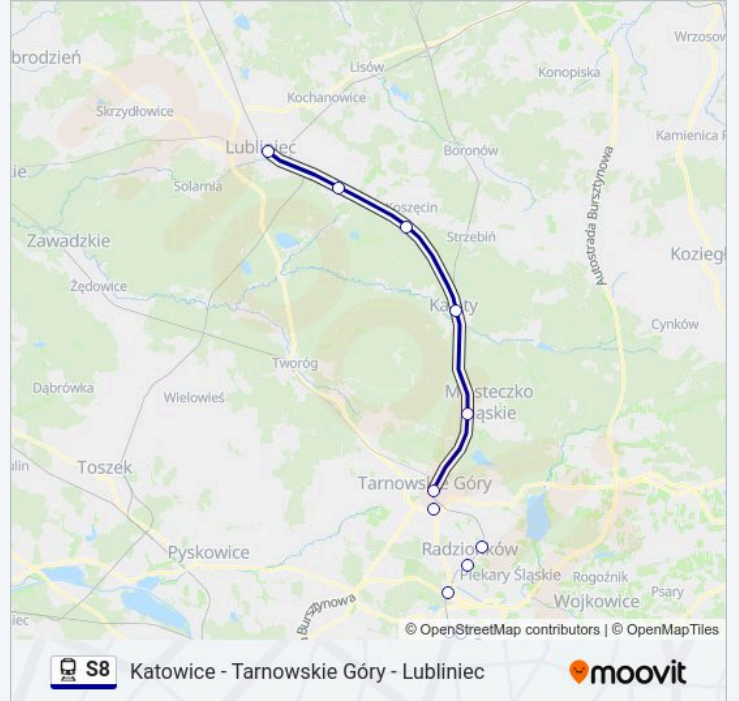

Informacja o: kolej S8

Kierunek: Tarnowskie Góry

Przystanki: 6

Długość trwania przejazdu: 33 min

Podsumowanie linii:

Rozkłady jazdy i mapy tras dla kolej S8 są dostępne w wersji offline w formacie PDF na stronie moovitapp.com. Skorzystaj z Moovit App, aby sprawdzić czasy przyjazdu autobusów na żywo, rozkłady jazdy pociągu czy metra oraz wskazówki krok po kroku jak dojechać w Warszawie komunikacją zbiorową.