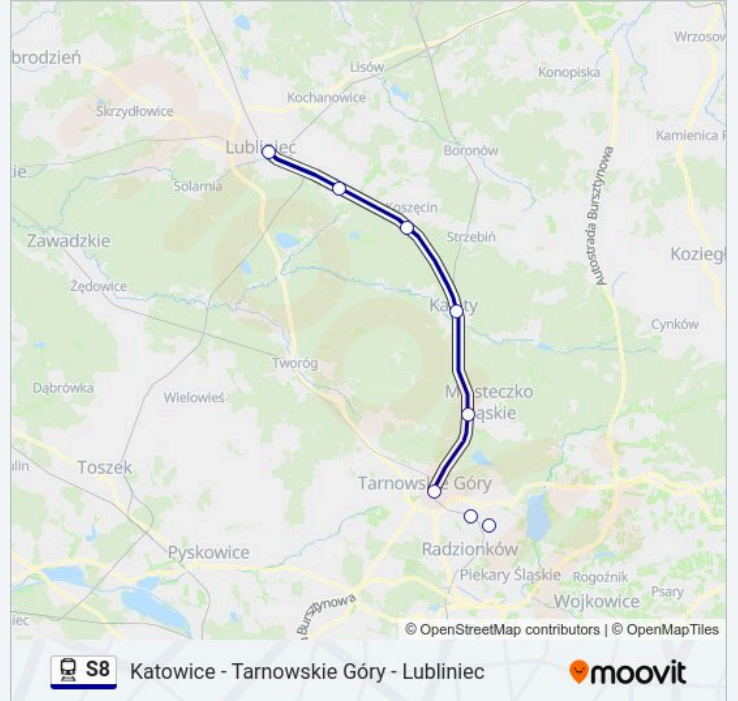

Kierunek: Tarnowskie Góry

6 przystanków

[WYŚWIETL ROZKŁAD JAZDY LINII](#)

Lubliniec

Rusinowice

Koszęcin

Kalety

Miasteczko Śląskie

Tarnowskie Góry

Rozkład jazdy dla: kolej S8

Rozkład jazdy dla Tarnowskie Góry

poniedziałek	09:47 - 11:45
wtorek	09:47 - 11:45
środa	09:47 - 11:45
czwartek	09:47 - 11:45
piątek	09:47 - 11:45
sobota	Nieobsługiwane
niedziela	Nieobsługiwane

Informacja o: kolej S8

Kierunek: Tarnowskie Góry

Przystanki: 6

Długość trwania przejazdu: 33 min

Podsumowanie linii: