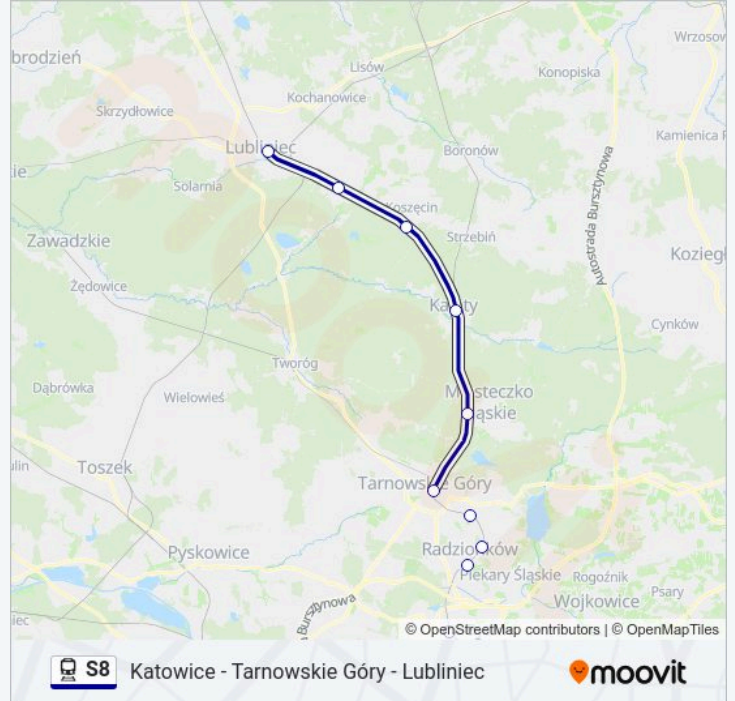

Kierunek: Katowice

17 przystanków

[WYŚWIETL ROZKŁAD JAZDY LINII](#)

- Lubliniec
- Rusinowice
- Koszęcin
- Kalety
- Miasteczko Śląskie
- Tarnowskie Góry
- Nakło Śląskie
- Radzionków
- Radzionków Rojca
- Bytom Karb
- Bytom
- Chorzów Stary
- Chorzów Miasto
- Chorzów Uniwersytet
- Chorzów Batory
- Katowice Załęże
- Katowice

Rozkład jazdy dla: kolej S8

Rozkład jazdy dla Katowice

poniedziałek	04:46-21:17
wtorek	04:46-21:17
środa	04:46-21:17
czwartek	04:46-21:17
piątek	04:46-21:17
sobota	04:46-21:17
niedziela	22:03

Informacja o: kolej S8

Kierunek: Katowice

Przystanki: 17

Długość trwania przejazdu: 41 min

Podsumowanie linii: