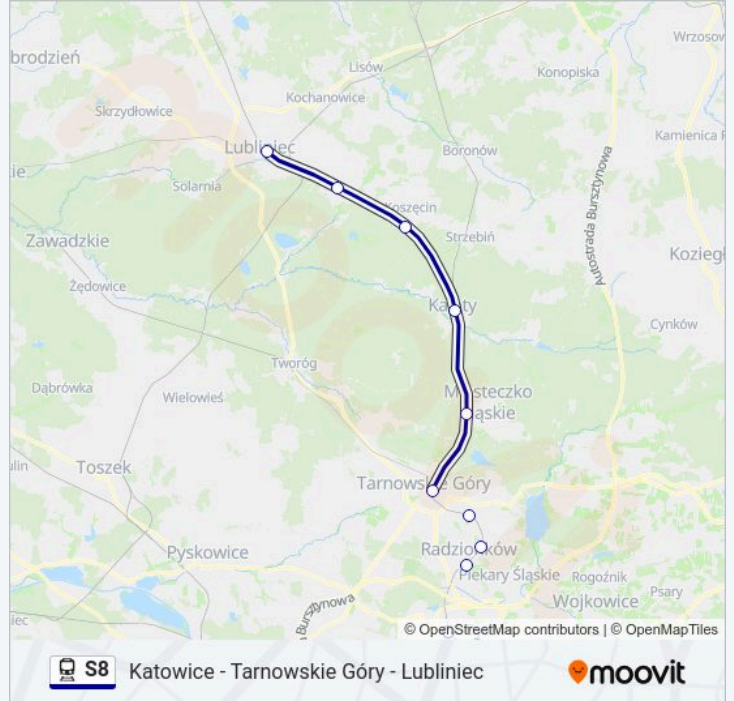

Kierunek: Chorzów Batory

15 przystanków

[WYŚWIETL ROZKŁAD JAZDY LINII](#)

Lubliniec
Rusinowice
Koszęcin
Kalety
Miasteczko Śląskie
Tarnowskie Góry
Nakło Śląskie
Radzionków
Radzionków Rojca
Bytom Karb
Bytom
Chorzów Stary
Chorzów Miasto
Chorzów Uniwersytet
Chorzów Batory

Rozkład jazdy dla: kolej S8

Rozkład jazdy dla Chorzów Batory

poniedziałek	04:52-19:58
wtorek	04:52-19:58
środa	04:52-19:58
czwartek	04:52-19:58
piątek	04:52-19:58
sobota	04:52-19:58
niedziela	04:52-19:58

Informacja o: kolej S8

Kierunek: Chorzów Batory

Przystanki: 15

Długość trwania przejazdu: 83 min

Podsumowanie linii: