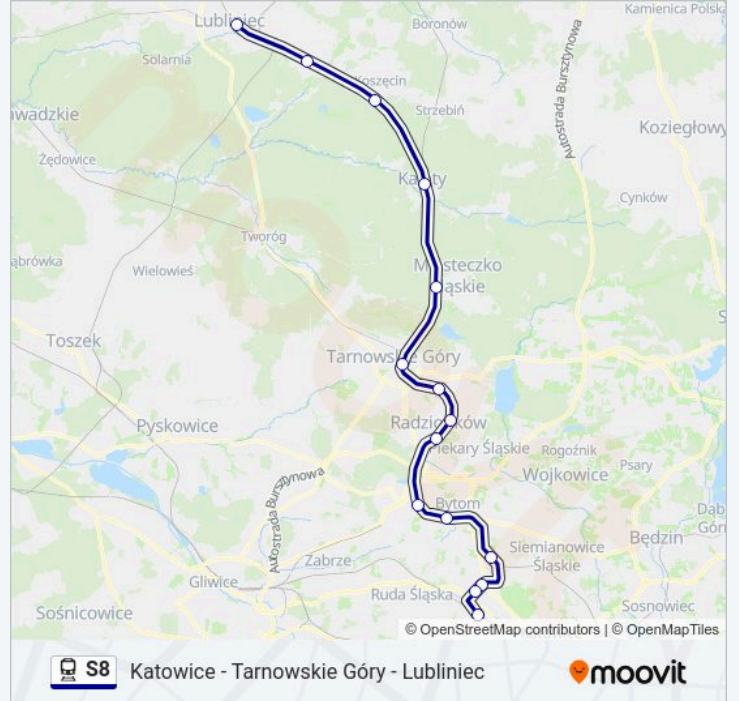

## Kierunek: Chorzów Batory

15 przystanków

[WYŚWIETL ROZKŁAD JAZDY LINII](#)

Lubliniec  
 Rusinowice  
 Koszęcin  
 Kalety  
 Miasteczko Śląskie  
 Tarnowskie Góry  
 Nakło Śląskie  
 Radzionków  
 Radzionków Rojca  
 Bytom Karb  
 Bytom  
 Chorzów Stary  
 Chorzów Miasto  
 Chorzów Uniwersytet  
 Chorzów Batory

## Rozkład jazdy dla: kolej S8

Rozkład jazdy dla Chorzów Batory

poniedziałek	04:52-19:58
wtorek	04:52-19:58
środa	04:52-19:58
czwartek	04:52-19:58
piątek	04:52-19:58
sobota	04:52-19:58
niedziela	04:52-19:58

## Informacja o: kolej S8

**Kierunek:** Chorzów Batory

**Przystanki:** 15

**Długość trwania przejazdu:** 83 min

**Podsumowanie linii:**

Rozkłady jazdy i mapy tras dla kolej S8 są dostępne w wersji offline w formacie PDF na stronie [moovitapp.com](https://moovitapp.com). Skorzystaj z Moovit App, aby sprawdzić czasy przyjazdu autobusów na żywo, rozkłady jazdy pociągu czy metra oraz wskazówki krok po kroku jak dojechać w Warszaw komunikacją zbiorową.