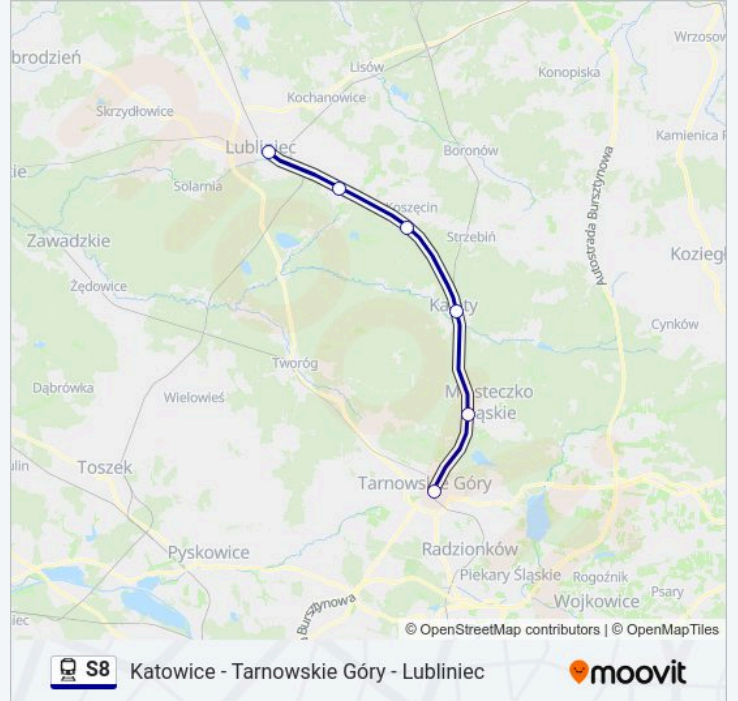

Skorzystaj z aplikacji Moovit, aby znaleźć najbliższy przystanek oraz czas przyjazdu najbliższego środka transportu dla: kolej S8.

Kierunek: Katowice

6 przystanków

[WYŚWIETL ROZKŁAD JAZDY LINII](#)

Lubliniec

Rusinowice

Koszęcin

Kalety

Miasteczko Śląskie

Tarnowskie Góry

Rozkład jazdy dla: kolej S8

Rozkład jazdy dla Katowice

| | |
|--------------|---------------|
| poniedziałek | 04:46 - 21:15 |
| wtorek | 04:46 - 21:15 |
| środa | 04:46 - 21:15 |
| czwartek | 04:46 - 21:15 |
| piątek | 04:46 - 21:15 |
| sobota | 04:46 - 21:15 |
| niedziela | 04:46 - 21:15 |

Informacja o: kolej S8**Kierunek:** Katowice**Przystanki:** 6**Długość trwania przejazdu:** 45 min**Podsumowanie linii:**

Kierunek: Lubliniec

6 przystanków

[WYŚWIETL ROZKŁAD JAZDY LINII](#)

Tarnowskie Góry