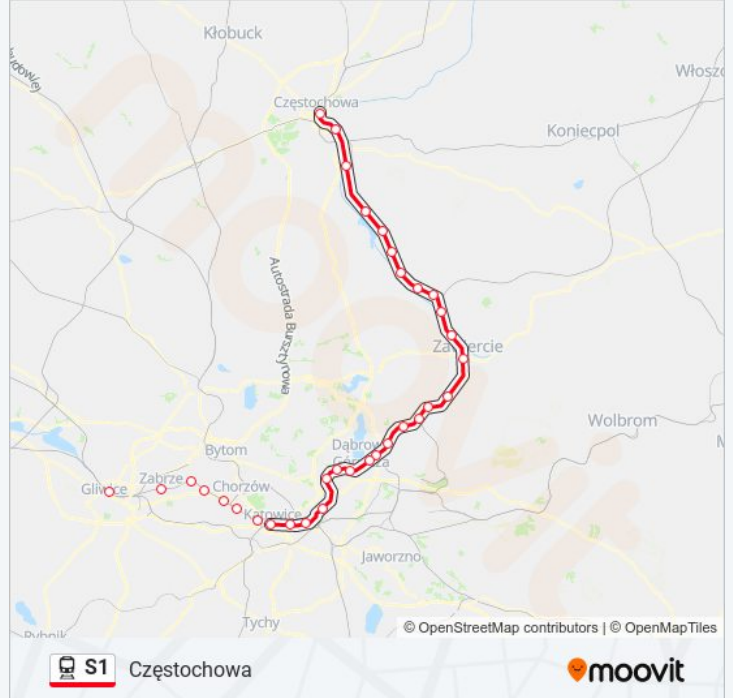

Skorzystaj z aplikacji Moovit, aby znaleźć najbliższy przystanek oraz czas przyjazdu najbliższego środka transportu dla: kolej S1.

**Kierunek: Częstochowa**

32 przystanków

[WYŚWIETL ROZKŁAD JAZDY LINII](#)

Gliwice  
Zabrze  
Ruda Śląska  
Ruda Chebzie  
Świętochłowice  
Chorzów Batory  
Katowice Załęże  
Katowice  
Katowice Zawodzie  
Katowice Szopienice Południowe  
Sosnowiec Główny  
Będzin Miasto  
Będzin Ksawera  
Dąbrowa Górnicza  
Dąbrowa Górnicza Gołonóg  
Dąbrowa Górnicza Ząbkowice  
Dąbrowa Górnicza Sikorka  
Chruszczobród  
Wiesiółka  
Łazy  
Zawiercie

**Informacja o: kolej S1****Kierunek:** Częstochowa**Przystanki:** 32**Długość trwania przejazdu:** 129 min**Podsumowanie linii:**

Zawiercie Borowe Pole  
Myszków Mrzyglód  
Myszków Światowit  
Myszków  
Myszków Nowa Wieś  
Żarki Letnisko  
Masłonia Natalin  
Poraj  
Korwinów  
Częstochowa Raków  
Częstochowa

### Kierunek: Dąbrowa Górnicza Ząbkowice

16 przystanków

[WYŚWIETL ROZKŁAD JAZDY LINII](#)

Gliwice  
Zabrze  
Ruda Śląska  
Ruda Chebzie  
Świętochłowice  
Chorzów Batory  
Katowice Załęże  
Katowice  
Katowice Zawodzie  
Katowice Szopienice Południowe  
Sosnowiec Główny  
Będzin Miasto  
Będzin Ksawera  
Dąbrowa Górnicza  
Dąbrowa Górnicza Gołonóg  
Dąbrowa Górnicza Ząbkowice