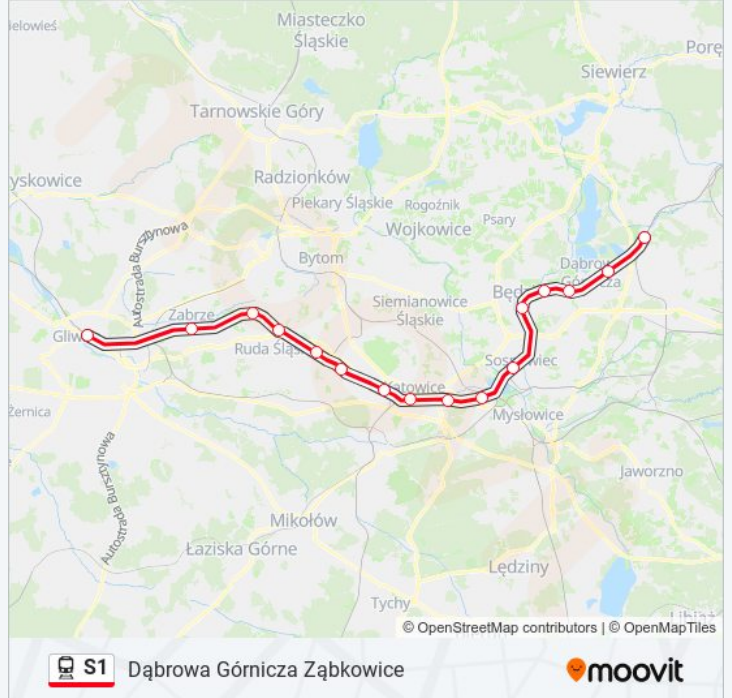

### Kierunek: Dąbrowa Górnicza Ząbkowice

16 przystanków

[WYŚWIETL ROZKŁAD JAZDY LINII](#)

Gliwice  
Zabrze  
Ruda Śląska  
Ruda Chebzie  
Świętochłowice  
Chorzów Batory  
Katowice Załęże  
Katowice  
Katowice Zawodzie  
Katowice Szopienice Południowe  
Sosnowiec Główny  
Będzin Miasto  
Będzin Ksawera  
Dąbrowa Górnicza  
Dąbrowa Górnicza Gołonóg  
Dąbrowa Górnicza Ząbkowice

### Rozkład jazdy dla: kolej S1

Rozkład jazdy dla Dąbrowa Górnicza Ząbkowice

poniedziałek	Nieobsługiwane
wtorek	Nieobsługiwane
środa	Nieobsługiwane
czwartek	Nieobsługiwane
piątek	06:53 - 18:46
sobota	07:51 - 15:54
niedziela	Nieobsługiwane

### Informacja o: kolej S1

**Kierunek:** Dąbrowa Górnicza Ząbkowice

**Przystanki:** 16

**Długość trwania przejazdu:** 65 min

**Podsumowanie linii:**