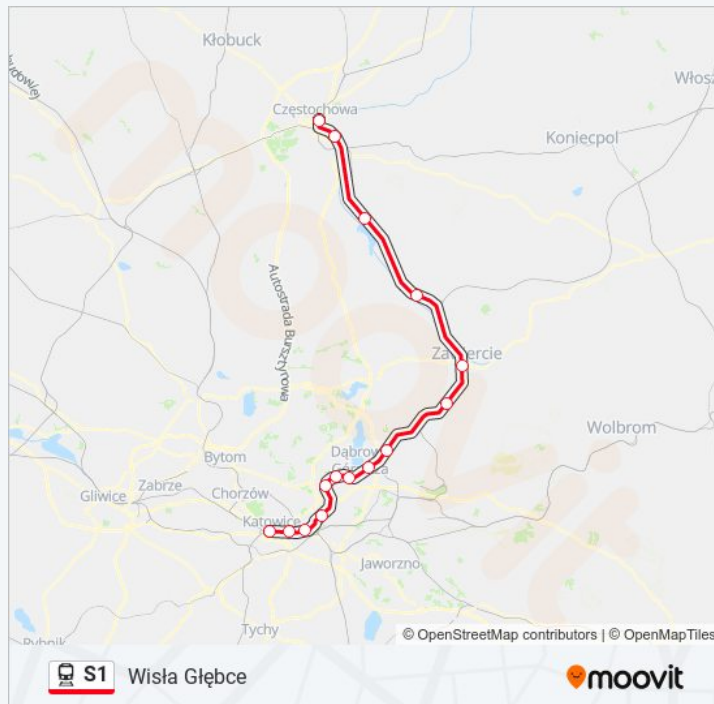

### Informacja o: kolej S1

**Kierunek:** Wisła Głębce

**Przystanki:** 15

**Długość trwania przejazdu:** 86 min

**Podsumowanie linii:**

### Kierunek: Zawiercie

21 przystanków

[WYŚWIETL ROZKŁAD JAZDY LINII](#)

Gliwice

Zabrze

Ruda Śląska

Ruda Chebzie

Świętochłowice