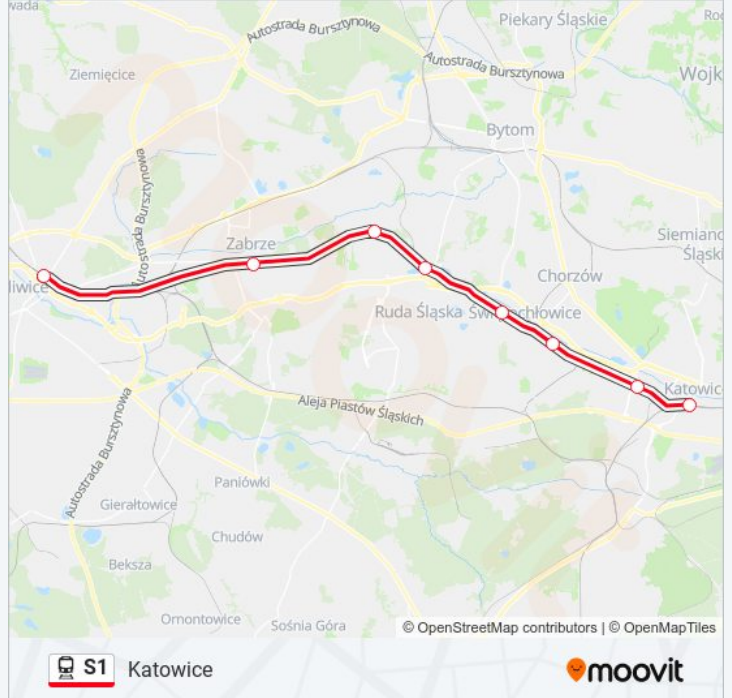

### Informacja o: kolej S1

**Kierunek:** Katowice

**Przystanki:** 8

**Długość trwania przejazdu:** 28 min

**Podsumowanie linii:**