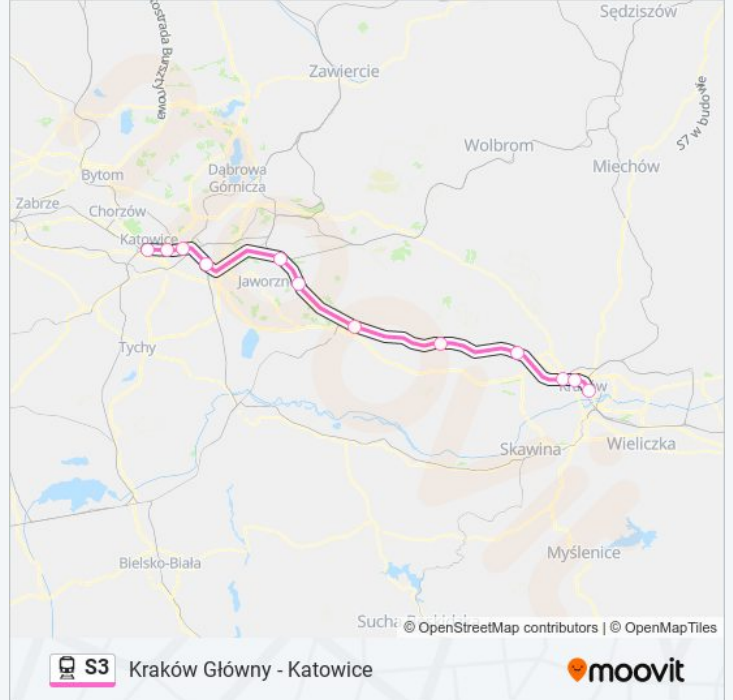

## Kraków Główny - Katowice

Skorzystaj Z Aplikacji

Kolej S3, linia (Kraków Główny - Katowice), posiada 2 tras. W dni robocze kursuje:

(1) Katowice: 09:27 - 20:17(2) Kraków Główny: 06:36 - 18:59

Skorzystaj z aplikacji Moovit, aby znaleźć najbliższy przystanek oraz czas przyjazdu najbliższego środka transportu dla: kolej S3.

Jaworzno Ciężkowice

Trzebinia

Krzeszowice

Zabierzów

Kraków Bronowice

Kraków Łobzów

Kraków Główny

## Rozkład jazdy dla: kolej S3

Rozkład jazdy dla Kraków Główny

poniedziałek	06:36 - 18:59
wtorek	06:36 - 18:59
środa	06:36 - 18:59
czwartek	06:36 - 18:59
piątek	06:36 - 18:59
sobota	06:36 - 18:59
niedziela	06:36 - 18:59

## Informacja o: kolej S3

**Kierunek:** Kraków Główny

**Przystanki:** 12

**Długość trwania przejazdu:** 67 min

**Podsumowanie linii:**

Rozkłady jazdy i mapy tras dla kolej S3 są dostępne w wersji offline w formacie PDF na stronie [moovitapp.com](https://moovitapp.com). Skorzystaj z Moovit App, aby sprawdzić czasy przyjazdu autobusów na żywo, rozkłady jazdy pociągu czy metra oraz wskazówki krok po kroku jak dojechać w Warszaw komunikacją zbiorową.