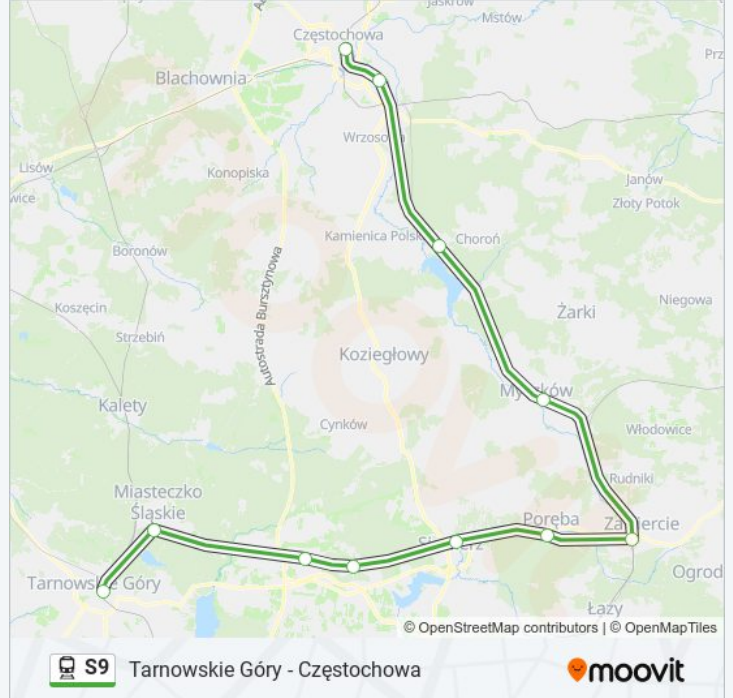

Kierunek: Tarnowskie Góry

11 przystanków

[WYŚWIETL ROZKŁAD JAZDY LINII](#)

Częstochowa

Częstochowa Raków

Poraj

Myszków

Zawiercie

Poreba

Siewierz

Mierzęcice

Pyrzowice Lotnisko / Katowice Airport

Miasteczko Śląskie Centrum

Tarnowskie Góry

Rozkład jazdy dla: kolej S9

Rozkład jazdy dla Tarnowskie Góry

poniedziałek	00:01 - 21:17
wtorek	00:01 - 21:17
środa	00:01 - 21:17
czwartek	00:01 - 21:17
piątek	00:01 - 21:17
sobota	00:01 - 21:17
niedziela	00:01 - 21:17

Informacja o: kolej S9

Kierunek: Tarnowskie Góry

Przystanki: 11

Długość trwania przejazdu: 75 min

Podsumowanie linii: