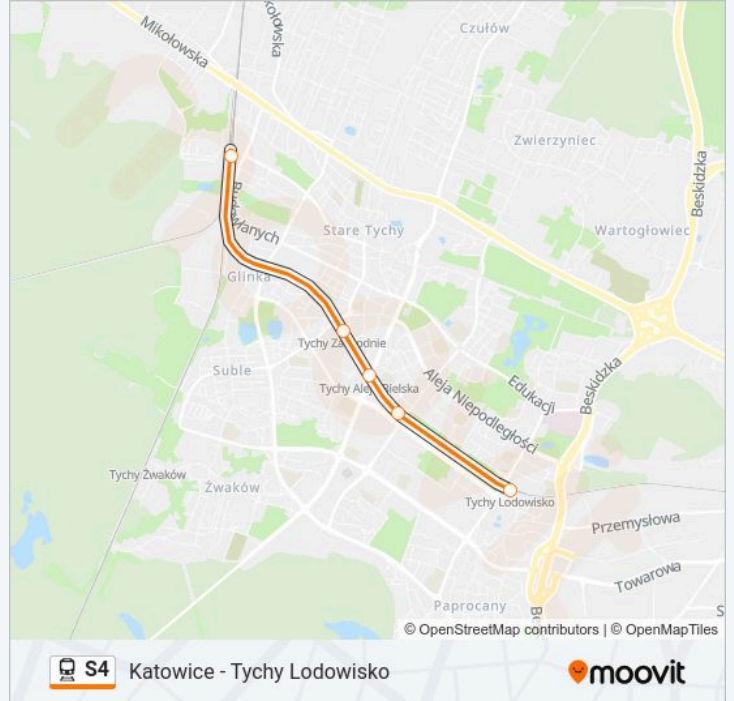

Skorzystaj z aplikacji Moovit, aby znaleźć najbliższy przystanek oraz czas przyjazdu najbliższego środka transportu dla: kolej S4.

**Kierunek: Tychy**

5 przystanków

[WYŚWIETL ROZKŁAD JAZDY LINII](#)

Tychy Lodowisko

Tychy Grota Roweckiego

Tychy Aleja Bielska

Tychy Zachodnie

Tychy

**Rozkład jazdy dla: kolej S4**

Rozkład jazdy dla Tychy

poniedziałek	10:20-17:19
wtorek	10:20-17:19
środa	10:20-17:19
czwartek	10:20-17:19
piątek	10:20-17:19
sobota	07:48-19:47
niedziela	07:48-19:47

**Informacja o: kolej S4****Kierunek:** Tychy**Przystanki:** 5**Długość trwania przejazdu:** 9 min**Podsumowanie linii:**

### Kierunek: Katowice

10 przystanków

[WYŚWIETL ROZKŁAD JAZDY LINII](#)

- Tychy Lodowisko
- Tychy Grota Roweckiego
- Tychy Aleja Bielska
- Tychy Zachodnie
- Tychy
- Katowice Podlesie
- Katowice Piotrowice
- Katowice Ligota
- Katowice Brynów
- Katowice