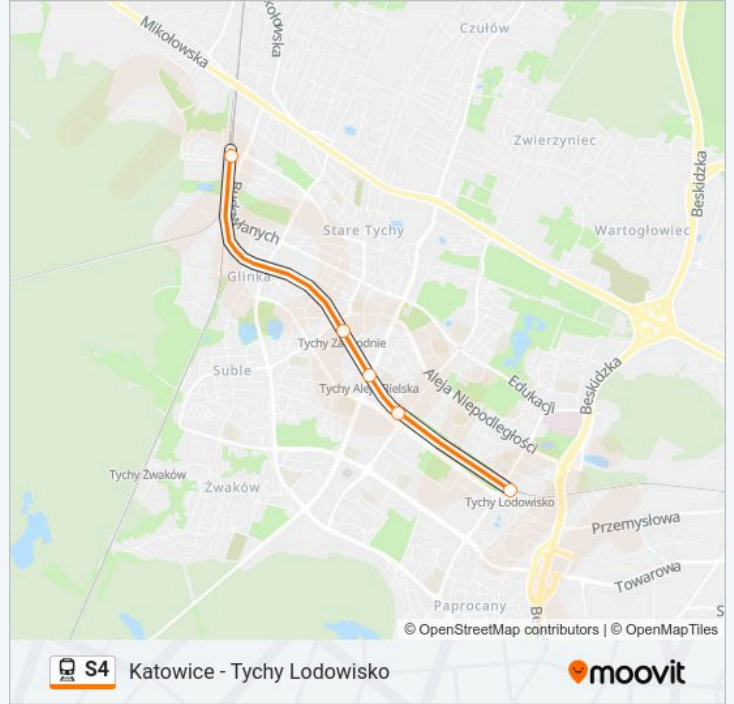

Rozkłady jazdy i mapy tras dla kolej S4 są dostępne w wersji offline w formacie PDF na stronie moovitapp.com. Skorzystaj z Moovit App, aby sprawdzić czasy przyjazdu autobusów na żywo, rozkłady jazdy pociągu czy metra oraz wskazówki krok po kroku jak dojechać w Warszaw komunikacją zbiorową.

© 2024 Moovit - Wszelkie prawa zastrzeżone