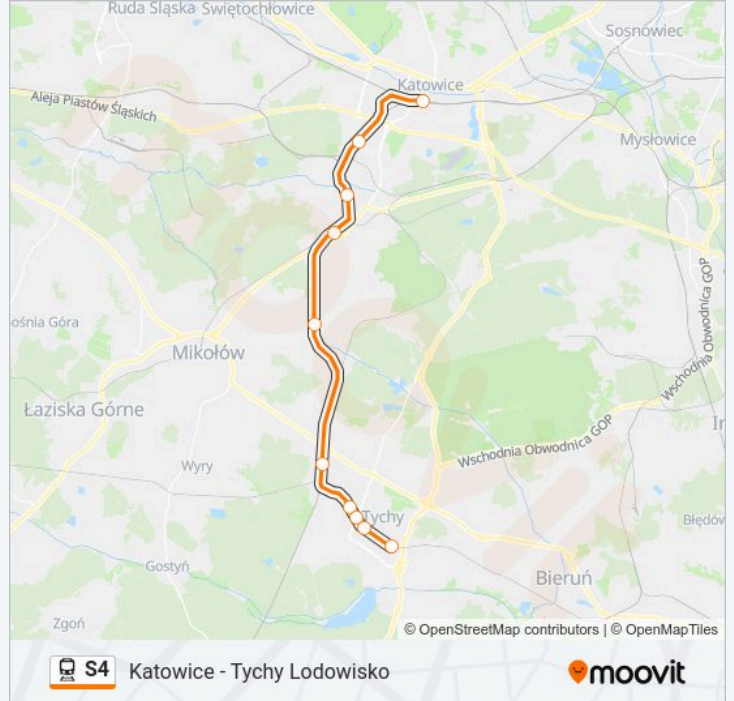

**Informacja o: kolej S4****Kierunek:** Tychy**Przystanki:** 5**Długość trwania przejazdu:** 9 min**Podsumowanie linii:**

### Kierunek: Katowice

10 przystanków

[WYŚWIETL ROZKŁAD JAZDY LINII](#)

- Tychy Lodowisko
- Tychy Grota Roweckiego
- Tychy Aleja Bielska
- Tychy Zachodnie
- Tychy
- Katowice Podlesie
- Katowice Piotrowice
- Katowice Ligota
- Katowice Brynów
- Katowice

### Informacja o: kolej S4

**Kierunek:** Katowice

**Przystanki:** 10

**Długość trwania przejazdu:** 30 min

**Podsumowanie linii:**

## Kierunek: Tychy Lodowisko

10 przystanków

[WYŚWIETL ROZKŁAD JAZDY LINII](#)

Katowice  
 Katowice Brynów  
 Katowice Ligota  
 Katowice Piotrowice  
 Katowice Podlesie  
 Tychy  
 Tychy Zachodnie  
 Tychy Aleja Bielska  
 Tychy Grota Roweckiego  
 Tychy Lodowisko