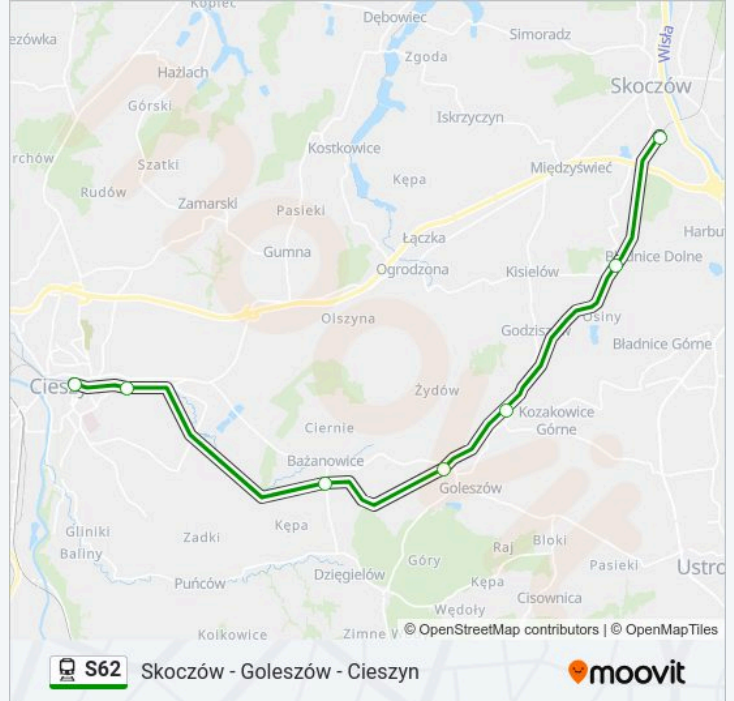

Kierunek: Cieszyn

7 przystanków

[WYŚWIETL ROZKŁAD JAZDY LINII](#)

Skoczów

Skoczów Bładnice

Golezów

Golezów Górny

Bażanowice

Informacja o: kolej S62

Kierunek: Cieszyn

Przystanki: 7

Długość trwania przejazdu: 14 min

Podsumowanie linii:

Kierunek: Goleiszów

5 przystanków

[WYŚWIETL ROZKŁAD JAZDY LINII](#)