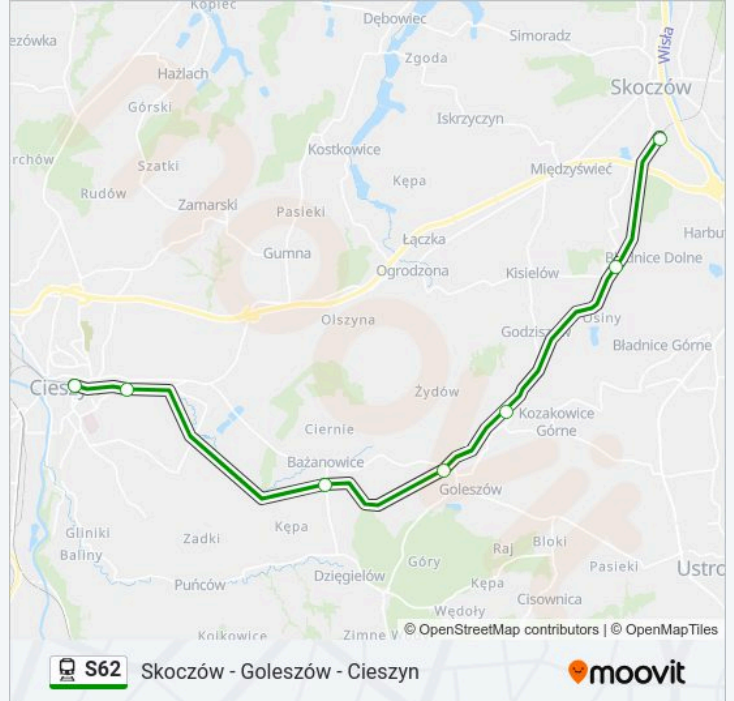

 **Linia S62****Skoczów - Goleszów - Cieszyn**

Skorzystaj Z Aplikacji

Kolej S62, linia (Skoczów - Goleszów - Cieszyn), posiada 3 tras. W dni robocze kursuje:

(1) Skoczów: 05:16-20:06(2) Cieszyn: 06:13-22:53(3) Goleszów: 06:50-18:34

Skorzystaj z aplikacji Moovit, aby znaleźć najbliższy przystanek oraz czas przyjazdu najbliższego środka transportu dla: kolej S62.

Kierunek: Skoczów

7 przystanków

[WYŚWIETL ROZKŁAD JAZDY LINII](#)

Cieszyn

Cieszyn Uniwersytet

Bażanowice

Goleszów Górny

Goleszów

Skoczów Bładnice

Skoczów

Rozkład jazdy dla: kolej S62

Rozkład jazdy dla Skoczów

Kierunek: Cieszyn

7 przystanków

[WYŚWIETL ROZKŁAD JAZDY LINII](#)

Skoczów

Skoczów Bładnice

Golezów

Golezów Górny

Bażanowice