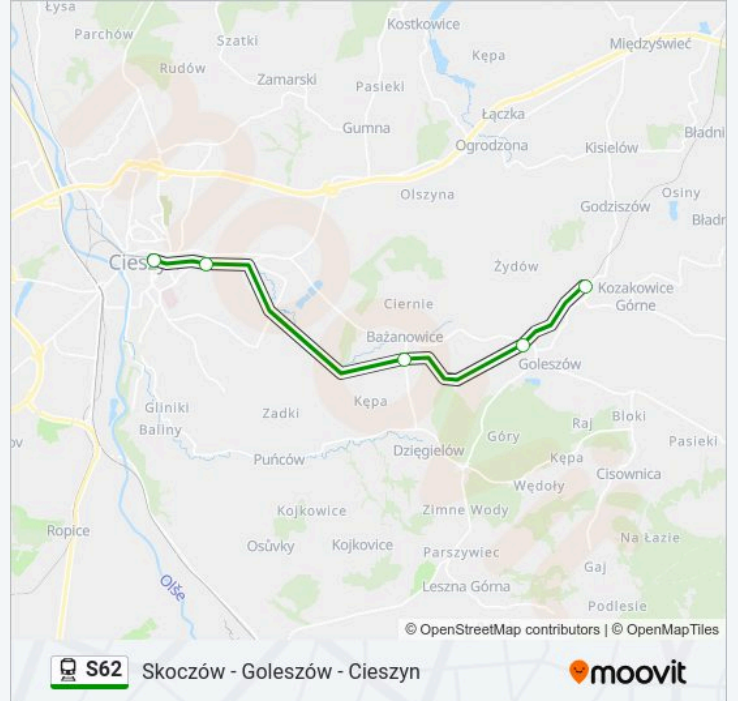

Kierunek: Cieszyn

7 przystanków

[WYŚWIETL ROZKŁAD JAZDY LINII](#)

Skoczów

Skoczów Bładnice

Golezów

Golezów Górny

Bażanowice

Informacja o: kolej S62

Kierunek: Cieszyn

Przystanki: 7

Długość trwania przejazdu: 14 min

Podsumowanie linii:

Kierunek: Goleiszów

5 przystanków

[WYŚWIETL ROZKŁAD JAZDY LINII](#)

Informacja o: kolej S62

Kierunek: Goleiszów

Przystanki: 5

Długość trwania przejazdu: 13 min

Podsumowanie linii:

Rozkłady jazdy i mapy tras dla kolej S62 są dostępne w wersji offline w formacie PDF na stronie moovitapp.com. Skorzystaj z Moovit App, aby sprawdzić czasy przyjazdu autobusów na żywo, rozkłady jazdy pociągu czy metra oraz wskazówki krok po kroku jak dojechać w Warszaw komunikacją zbiorową.