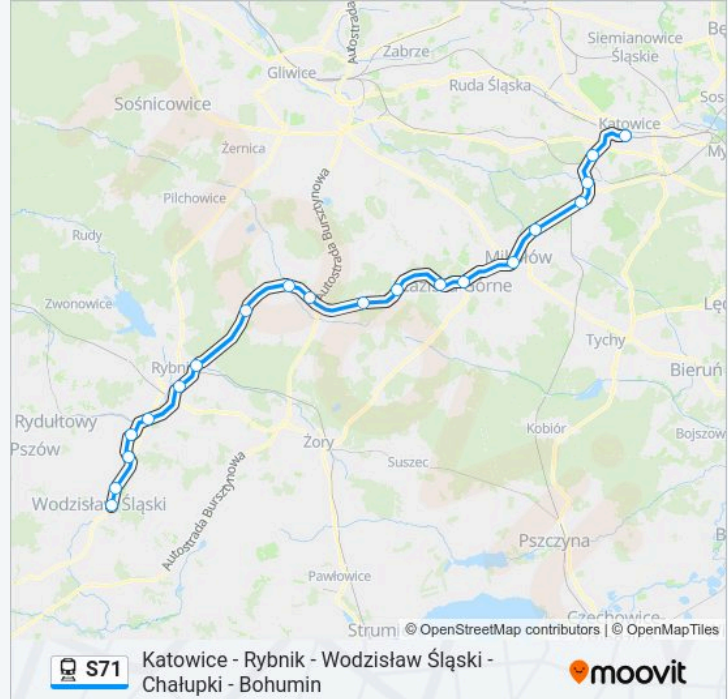

Informacja o: kolej S71

Kierunek: Wodzisław Śląski

Przystanki: 20

Długość trwania przejazdu: 63 min

Podsumowanie linii:

Wodzisław Śląski Radlin

Wodzisław Śląski

Kierunek: Chałupki

26 przystanków

[WYŚWIETL ROZKŁAD JAZDY LINII](#)

Katowice

Katowice Brynów

Katowice Ligota

Katowice Piotrowice

Mikołów Jamna

Mikołów