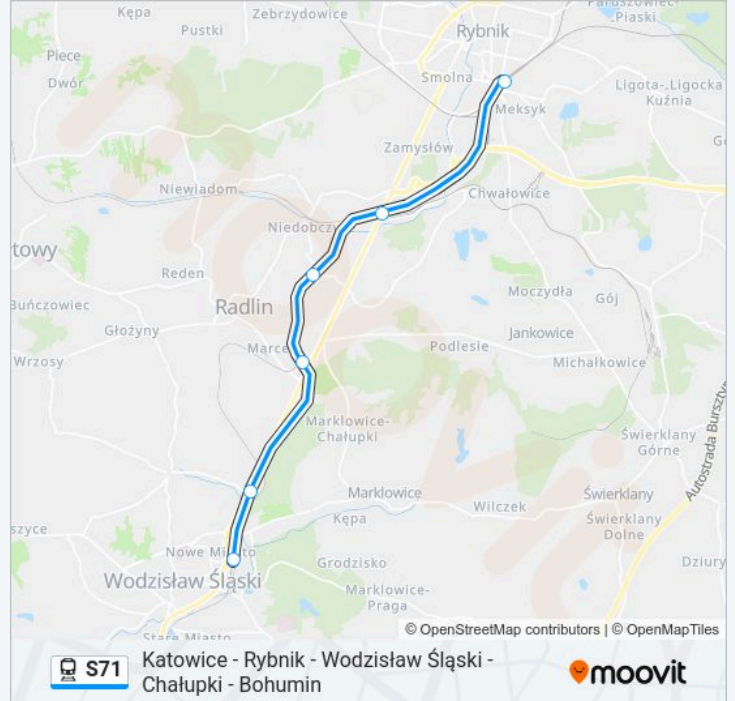

Mikołów

Mikołów Jamna

Katowice Piotrowice

Katowice Ligota

Katowice Brynów

Katowice

Kierunek: Rybnik

6 przystanków

[WYŚWIETL ROZKŁAD JAZDY LINII](#)

Wodzisław Śląski

Wodzisław Śląski Radlin

Radlin Obszary

Rybnik Rymer

Rybnik Towarowy

Rybnik

Rozkład jazdy dla: kolej S71

Kierunek: Rybnik

Przystanki: 6

Długość trwania przejazdu: 18 min

Podsumowanie linii:

Kierunek: Wodzisław Śląski

20 przystanków

[WYŚWIETL ROZKŁAD JAZDY LINII](#)

Katowice
 Katowice Brynów
 Katowice Ligota
 Katowice Piotrowice
 Mikołów Jamna
 Mikołów
 Łaziska Górne
 Łaziska Górne Brada
 Orzesze
 Orzesze Jaśkowice
 Czerwionka
 Czerwionka Dębieńsko
 Leszczyny
 Rybnik Paruszowiec
 Rybnik
 Rybnik Towarowy
 Rybnik Rymer
 Radlin Obszary