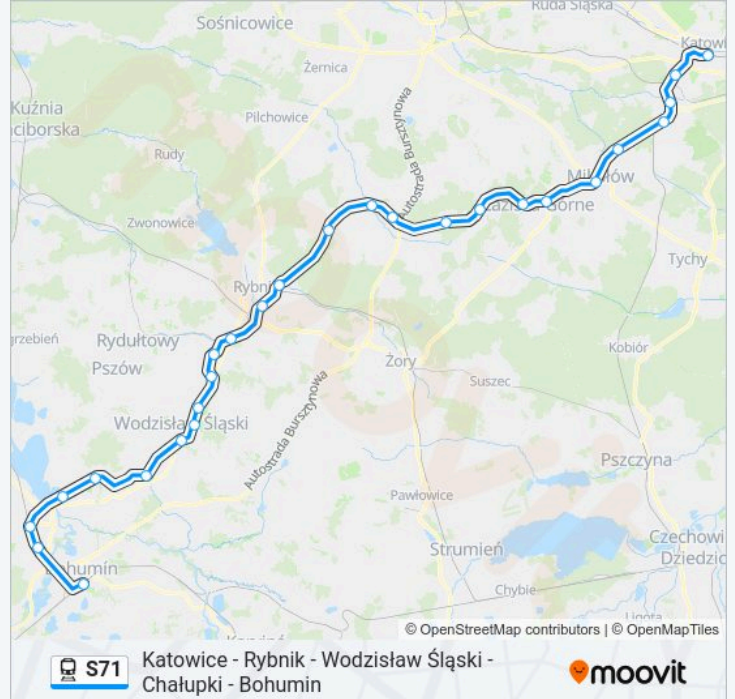

Informacja o: kolej S71**Kierunek:** Bohumin**Przystanki:** 27**Długość trwania przejazdu:** 119 min**Podsumowanie linii:**

Wodzisław Śląski Centrum

Czyżowice

Bełsznica

Olza

Rudyszwałd

Chałupki

Bohumin

Kierunek: Chałupki

26 przystanków

[WYŚWIETL ROZKŁAD JAZDY LINII](#)

Katowice

Katowice Brynów

Katowice Ligota

Katowice Piotrowice

Mikołów Jamna