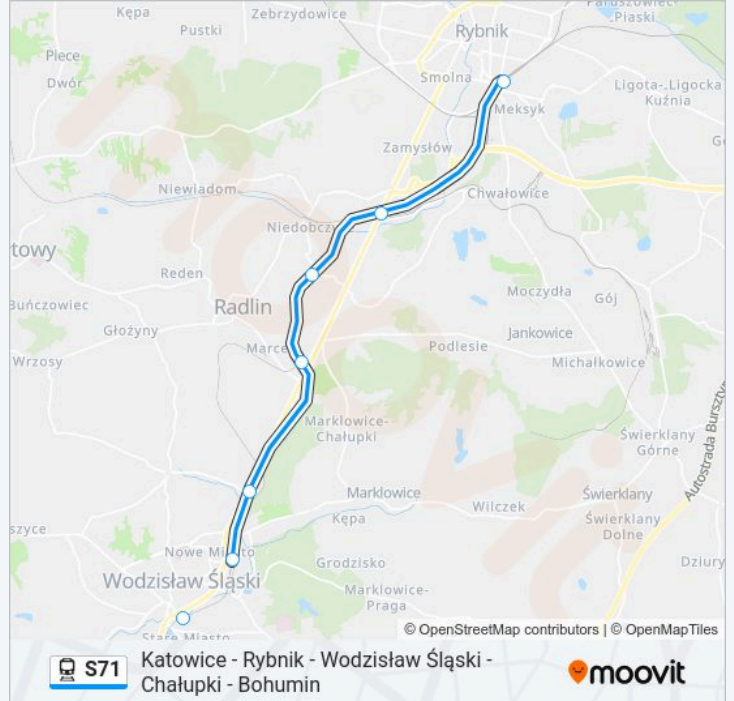

 **Linia S71****Katowice - Rybnik - Wodzisław Śląski -
Chałupki - Bohumin**

Skorzystaj Z Aplikacji

Kolej S71, linia (Katowice - Rybnik - Wodzisław Śląski - Chałupki - Bohumin), posiada 5 tras. W dni robocze kursuje:
(1) Rybnik: 14:58-21:57(2) Katowice: 04:12-20:52(3) Wodzisław Śląski: 14:28-23:00(4) Chałupki: 04:19-22:32(5) Bohumin:
06:16-17:11

Skorzystaj z aplikacji Moovit, aby znaleźć najbliższy przystanek oraz czas przyjazdu najbliższego środka transportu dla:
kolej S71.

Kierunek: Rybnik

12 przystanków

[WYŚWIETL ROZKŁAD JAZDY LINII](#)

Chałupki
Rudyszwałd
Olza
Belsznica
Czyżowice
Wodzisław Śląski Centrum
Wodzisław Śląski
Wodzisław Śląski Radlin
Radlin Obszary
Rybnik Rymer
Rybnik Towarowy
Rybnik

Kierunek: Katowice

27 przystanków

[WYŚWIETL ROZKŁAD JAZDY LINII](#)

Bohumin
 Chałupki
 Rudyszwałd
 Olza
 Belsznica
 Czyżowice
 Wodzisław Śląski Centrum
 Wodzisław Śląski
 Wodzisław Śląski Radlin
 Radlin Obszary
 Rybnik Rymer
 Rybnik Towarowy
 Rybnik
 Rybnik Paruszowiec
 Leszczyny
 Czerwionka Dębieńsko
 Czerwionka
 Orzesze Jaśkowice

Mikołów Jamna

Katowice Piotrowice

Katowice Ligota

Katowice Brynów

Katowice

Kierunek: Wodzisław Śląski

20 przystanków

[WYŚWIETL ROZKŁAD JAZDY LINII](#)