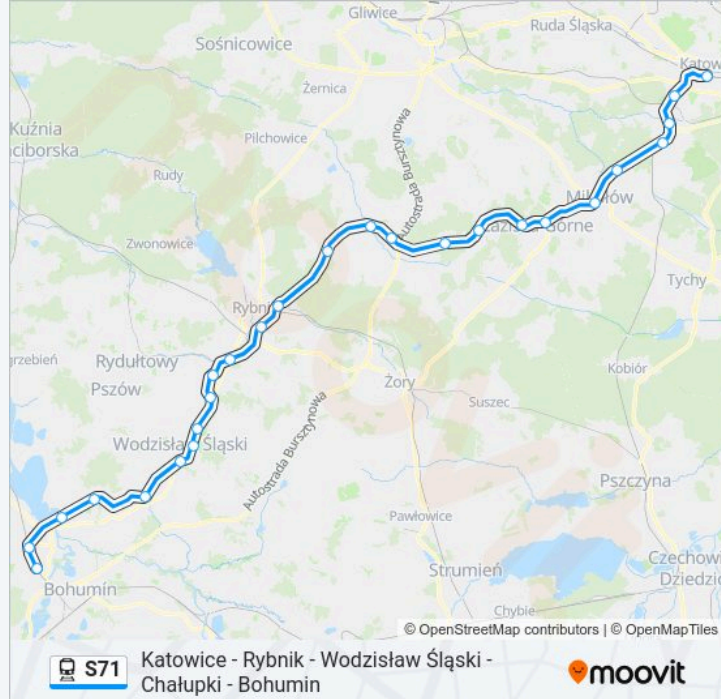

Informacja o: kolej S71

Kierunek: Chałupki

Przystanki: 26

Długość trwania przejazdu: 108 min

Podsumowanie linii:

Wodzisław Śląski Radlin

Wodzisław Śląski

Wodzisław Śląski Centrum

Czyżowice

Bełsznica

Olza

Rudyszwałd

Chałupki

Kierunek: Bohumin

27 przystanków

[WYŚWIETL ROZKŁAD JAZDY LINII](#)