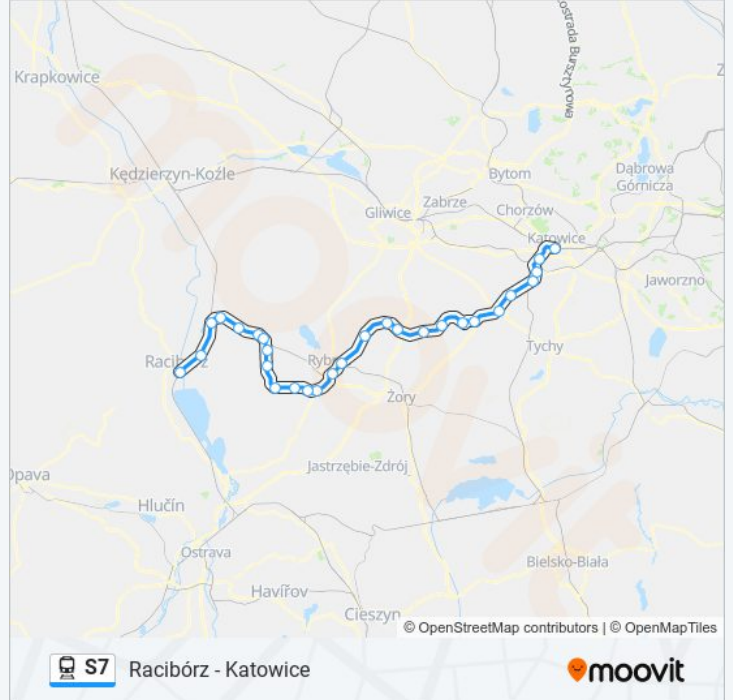

Racibórz - Katowice

Skorzystaj Z Aplikacji

Kolej S7, linia (Racibórz - Katowice), posiada jedną trasę. W dni robocze kursuje:

(1) Racibórz: 04:34

Skorzystaj z aplikacji Moovit, aby znaleźć najbliższy przystanek oraz czas przyjazdu najbliższego środka transportu dla: kolej S7.

Kierunek: Racibórz

14 przystanków

[WYŚWIETL ROZKŁAD JAZDY LINII](#)

Rybnik
Rybnik Towarowy
Rybnik Niedobczyce
Rybnik Niewiadom
Rydułtowy
Łuków Śląski
Sumina Wieś
Sumina
Górki Śląskie
Szymocice
Nędza Wieś
Nędza
Racibórz Markowice
Racibórz

Rozkład jazdy dla: kolej S7

Rozkład jazdy dla Racibórz

poniedziałek	04:34
wtorek	Nieobsługiwane
środa	Nieobsługiwane
czwartek	Nieobsługiwane
piątek	Nieobsługiwane
sobota	Nieobsługiwane
niedziela	Nieobsługiwane

Informacja o: kolej S7**Kierunek:** Racibórz**Przystanki:** 14**Długość trwania przejazdu:** 47 min**Podsumowanie linii:**

Rozkłady jazdy i mapy tras dla kolej S7 są dostępne w wersji offline w formacie PDF na stronie moovitapp.com. Skorzystaj z Moovit App, aby sprawdzić czasy przyjazdu autobusów na żywo, rozkłady jazdy pociągu czy metra oraz wskazówki krok po kroku jak dojechać w Warszaw komunikacją zbiorową.