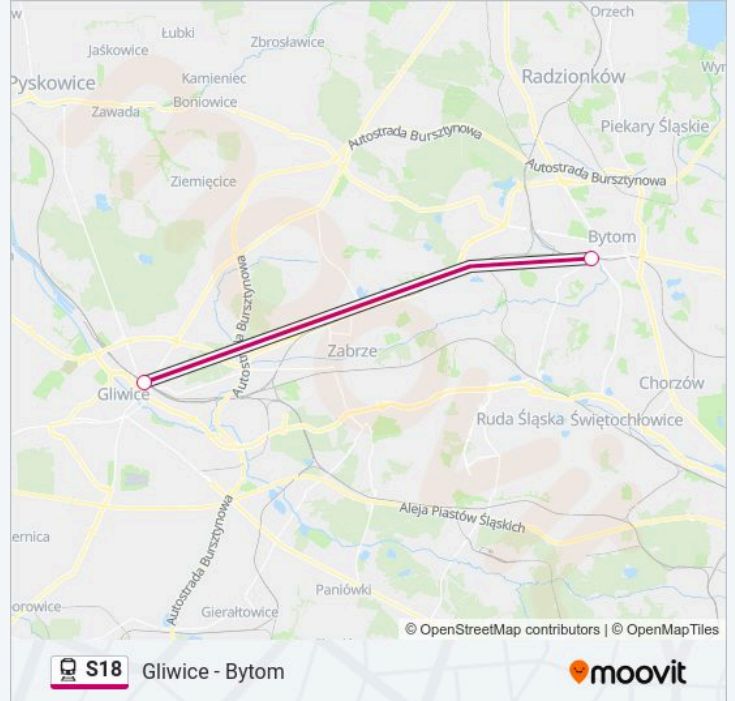

Gliwice - Bytom

Skorzystaj Z Aplikacji

Kolej S18, linia (Gliwice - Bytom), posiada 2 tras. W dni robocze kursuje:

(1) Bytom: 04:43 - 21:37 (2) Gliwice: 05:13 - 22:06

Skorzystaj z aplikacji Moovit, aby znaleźć najbliższy przystanek oraz czas przyjazdu najbliższego środka transportu dla: kolej S18.

Informacja o: kolej S18**Kierunek:** Bytom**Przystanki:** 2**Długość trwania przejazdu:** 17 min**Podsumowanie linii:**

Kierunek: Gliwice

2 przystanków

[WYŚWIETL ROZKŁAD JAZDY LINII](#)

Bytom

Gliwice

Rozkład jazdy dla: kolej S18

Rozkład jazdy dla Gliwice

| | |
|--------------|---------------|
| poniedziałek | 05:13 - 22:06 |
| wtorek | 05:13 - 22:06 |
| środa | 05:13 - 22:06 |
| czwartek | 05:13 - 22:06 |
| piątek | 05:13 - 22:06 |
| sobota | 05:13 - 22:06 |
| niedziela | 05:13 - 22:06 |

Informacja o: kolej S18

Kierunek: Gliwice

Przystanki: 2

Długość trwania przejazdu: 17 min

Podsumowanie linii:

Rozkłady jazdy i mapy tras dla kolej S18 są dostępne w wersji offline w formacie PDF na stronie moovitapp.com. Skorzystaj z Moovit App, aby sprawdzić czasy przyjazdu autobusów na żywo, rozkłady jazdy pociągu czy metra oraz wskazówki krok po kroku jak dojechać w Warszaw komunikacją zbiorową.