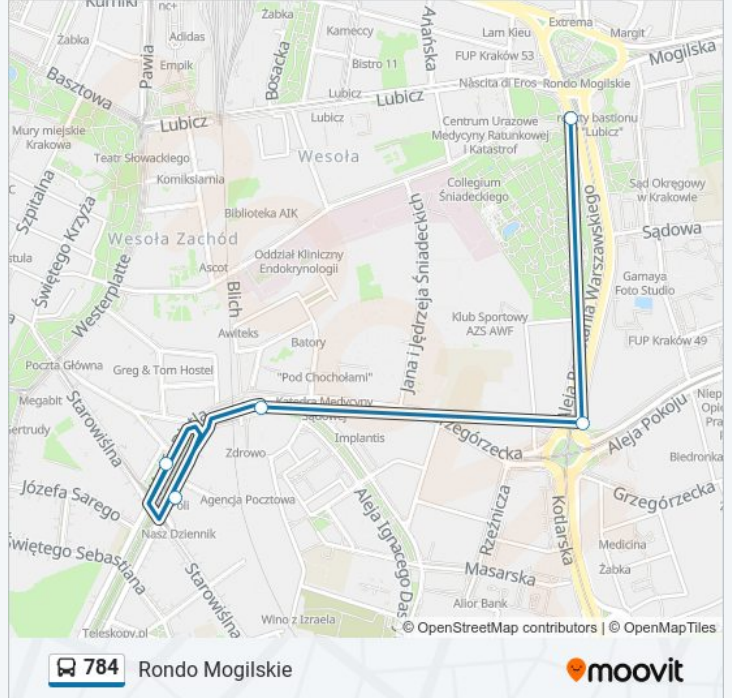

 784

Rondo Mogilskie

Skorzystaj Z Aplikacji

Autobus 784, linia (Rondo Mogilskie), posiada 2 tras. W dni robocze kursuje:

(1) Rondo Mogilskie: 05:25 - 23:04(2) Starowiślna: 05:20 - 22:59

Skorzystaj z aplikacji Moovit, aby znaleźć najbliższy przystanek oraz czas przyjazdu najbliższego środka transportu dla: autobus 784.

Kierunek: Rondo Mogilskie

5 przystanków

[WYŚWIETL ROZKŁAD JAZDY LINII](#)

Starowiślna

Starowiślna

Hala Targowa

Rondo Grzegórzeckie

Rondo Mogilskie

Rozkład jazdy dla: autobus 784

Rozkład jazdy dla Rondo Mogilskie

poniedziałek	Nieobsługiwane
wtorek	Nieobsługiwane
środa	Nieobsługiwane
czwartek	05:25 - 23:04
piątek	05:25 - 23:04
sobota	Nieobsługiwane
niedziela	Nieobsługiwane

Informacja o: autobus 784**Kierunek:** Rondo Mogilskie**Przystanki:** 5**Długość trwania przejazdu:** 9 min**Podsumowanie linii:**

Kierunek: Starowiślna

4 przystanków

[WYŚWIETL ROZKŁAD JAZDY LINII](#)

Rondo Mogilskie