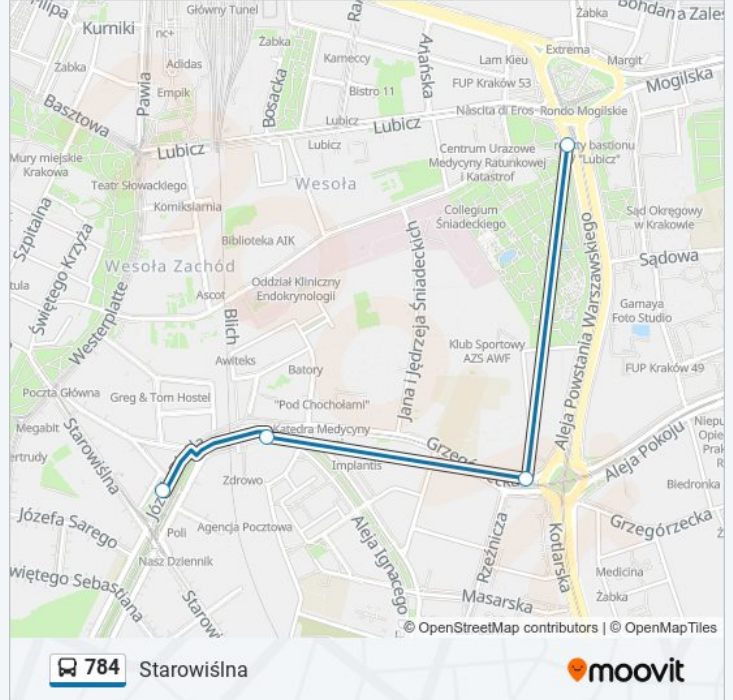

Rozkłady jazdy i mapy tras dla autobus 784 są dostępne w wersji offline w formacie PDF na stronie moovitapp.com. Skorzystaj z [Moovit App](#), aby sprawdzić czasy przyjazdu autobusów na żywo, rozkłady jazdy pociągu czy metra oraz wskazówki krok po kroku jak dojechać w Warszaw komunikacją zbiorową.

[O Moovit](#) • [Rozwiązania MaaS](#) • [Obsługiwane państwa](#) • [Społeczność Moovit](#)

© 2024 Moovit - Wszelkie prawa zastrzeżone

Sprawdź przyjazdy pojazdów w czasie rzeczywistym